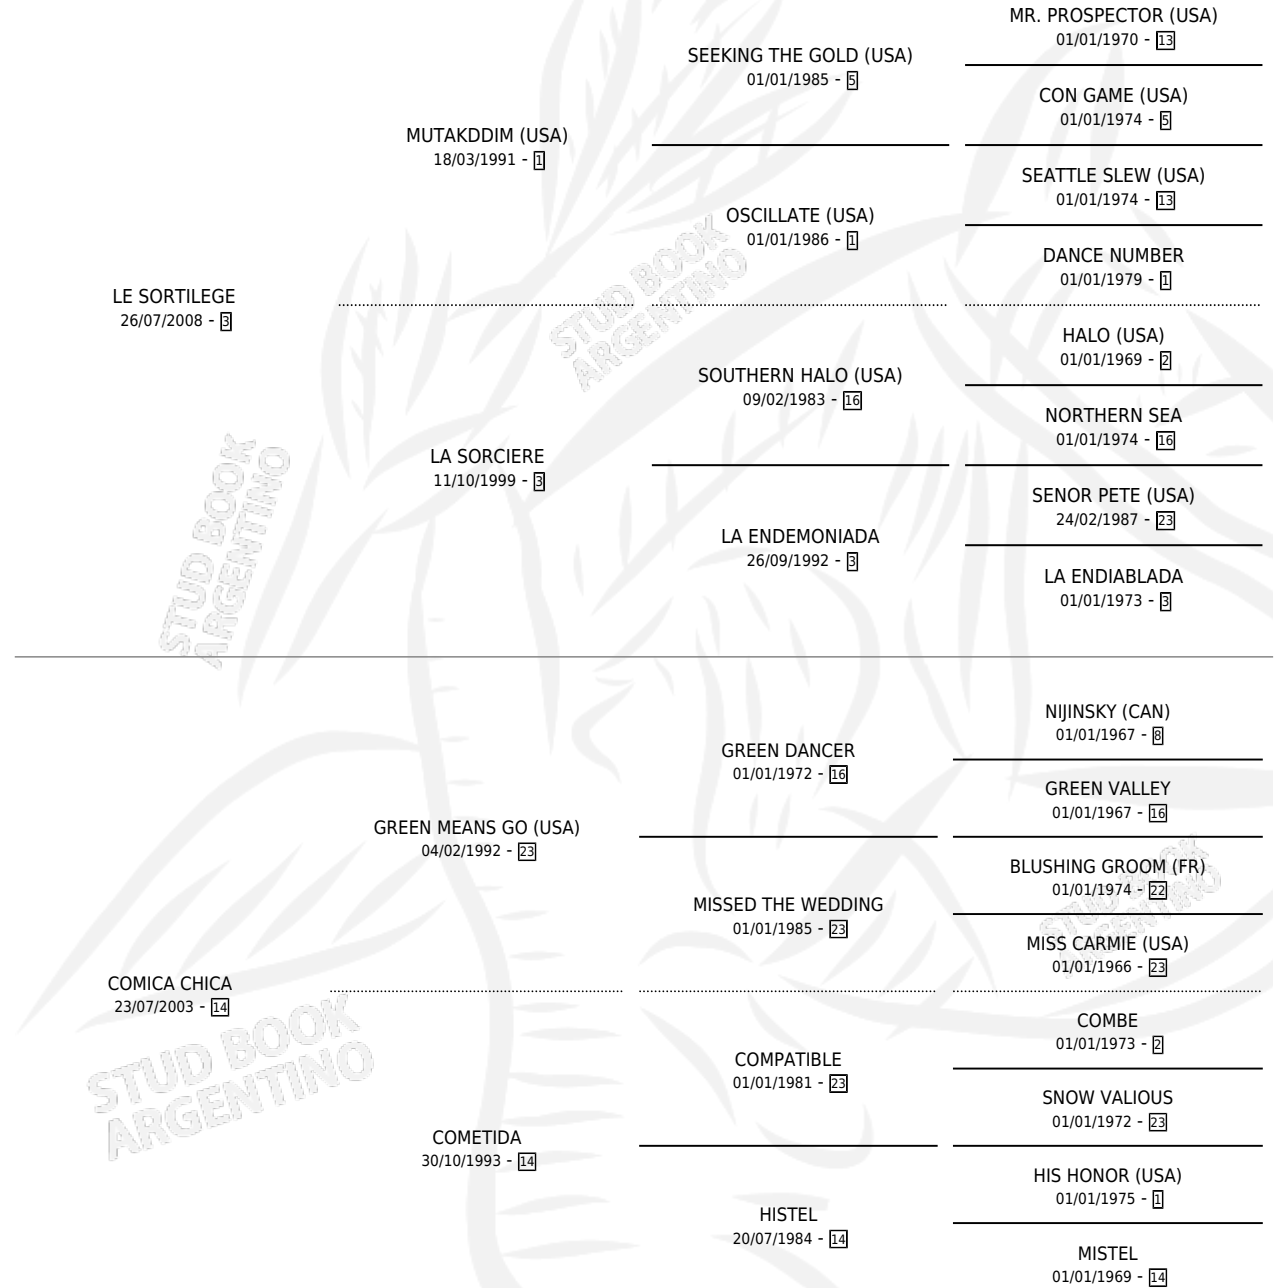

COMICA LE SOR

por LE SORTILEGE y COMICA CHICA por GREEN MEANS GO (USA)

Argentina · Hembra · Zaino Colorado · SP · 15/09/2022
Familia 14-f · Volumen 44

ESTADO

TIPIFICACIÓN SANGUÍNEA	X
TIPIFICACIÓN POR ADN	✓
PASAPORTE	✓
IDENTIFICACIÓN POR MICROCHIP	✓
REPRODUCTOR	X

Lugar de nacimiento: Campo particular

Criador: Chapado Nestor David

PEDIGREE

COMICA LE SOR

Datos oficiales del Stud Book Argentino

Documento generado el 08/05/2026

studbook.org.ar