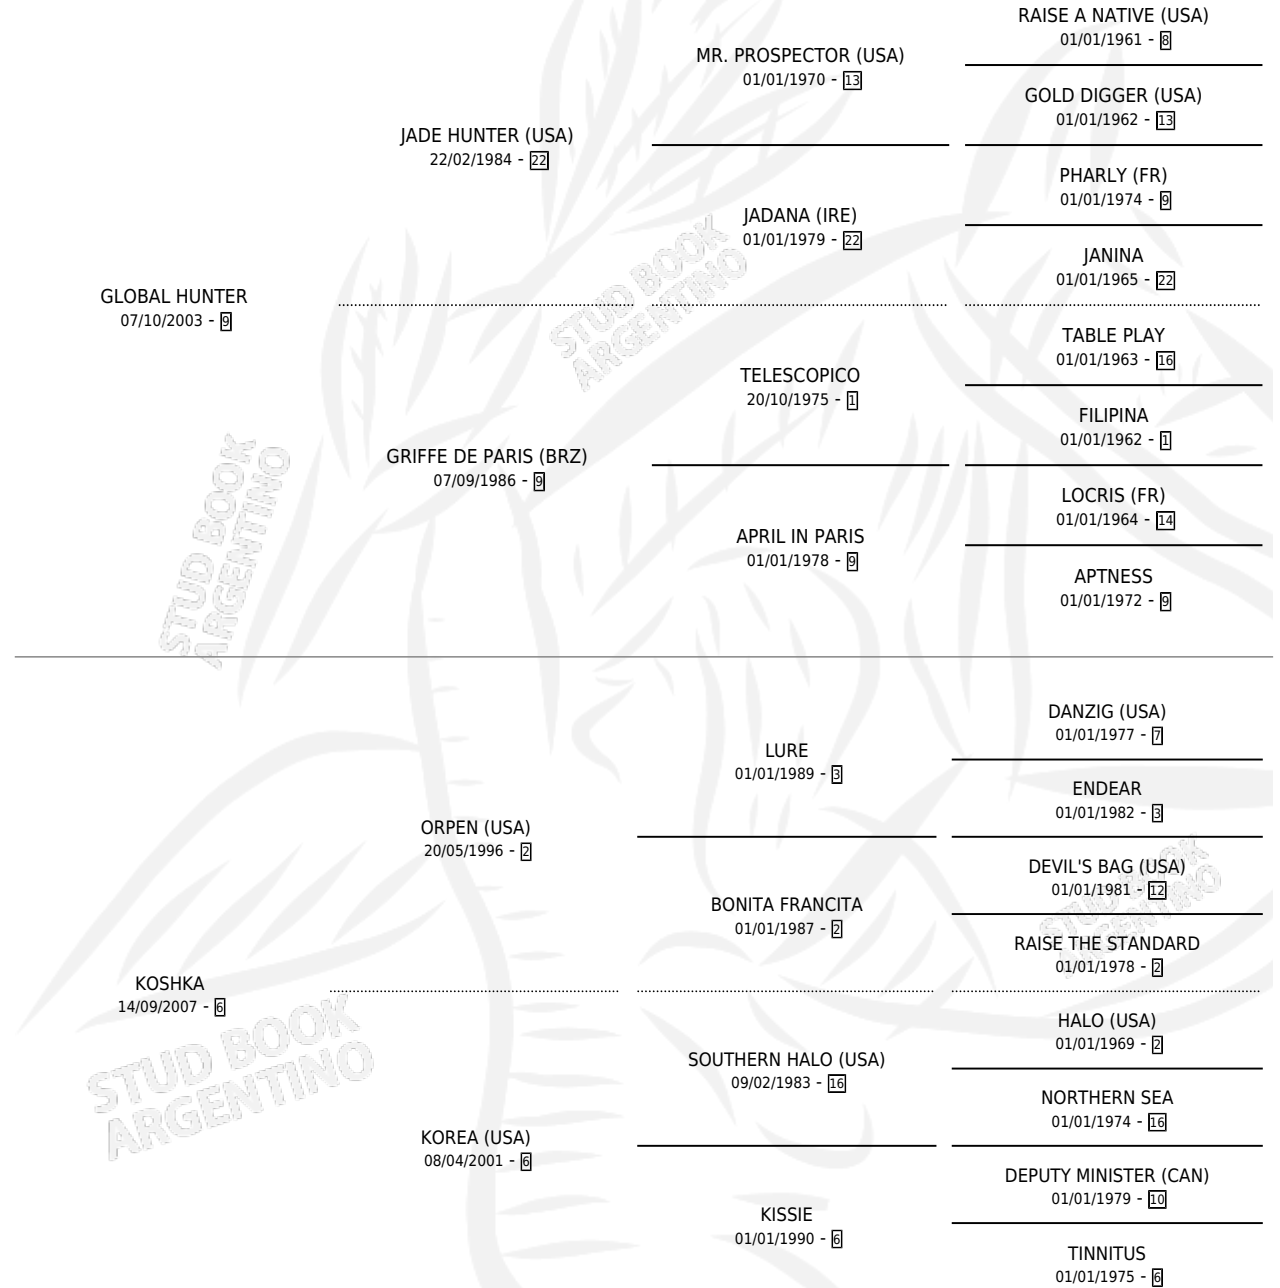

GLOBAL DEL SUR

por GLOBAL HUNTER y KOSHKa por ORPEN (USA)

Argentina · Macho · Zaino · SP · 10/10/2022
Familia 6-a · Volumen 44

ESTADO

TIPIFICACIÓN SANGUÍNEA	X
TIPIFICACIÓN POR ADN	✓
PASAPORTE	✓
IDENTIFICACIÓN POR MICROCHIP	✓
REPRODUCTOR	X

Lugar de nacimiento: Pueblo Viejo

Criador: Pueblo Viejo

PEDIGREE

CAMPAÑA

Solo carreras oficiales de Argentina

POR EDAD

EDAD	CC	1°	2°	3°	4°	5°	NP	CLC	CLG	CLCG1	CLGG1	IMPORTE	GANANCIA / CC
2 AÑOS	1	0	0	0	0	1	0	0	0	0	0	\$230,000	\$230,000
3 AÑOS	5	0	0	0	0	0	5	0	0	0	0	\$100,000	\$20,000
TOTALES	6	0	0	0	0	1	5	0	0	0	0	\$330,000	\$55,000
%		0.0%	0.0%	0.0%	0.0%	16.7%	83.3%	0.0%	0.0%	0.0%	0.0%		