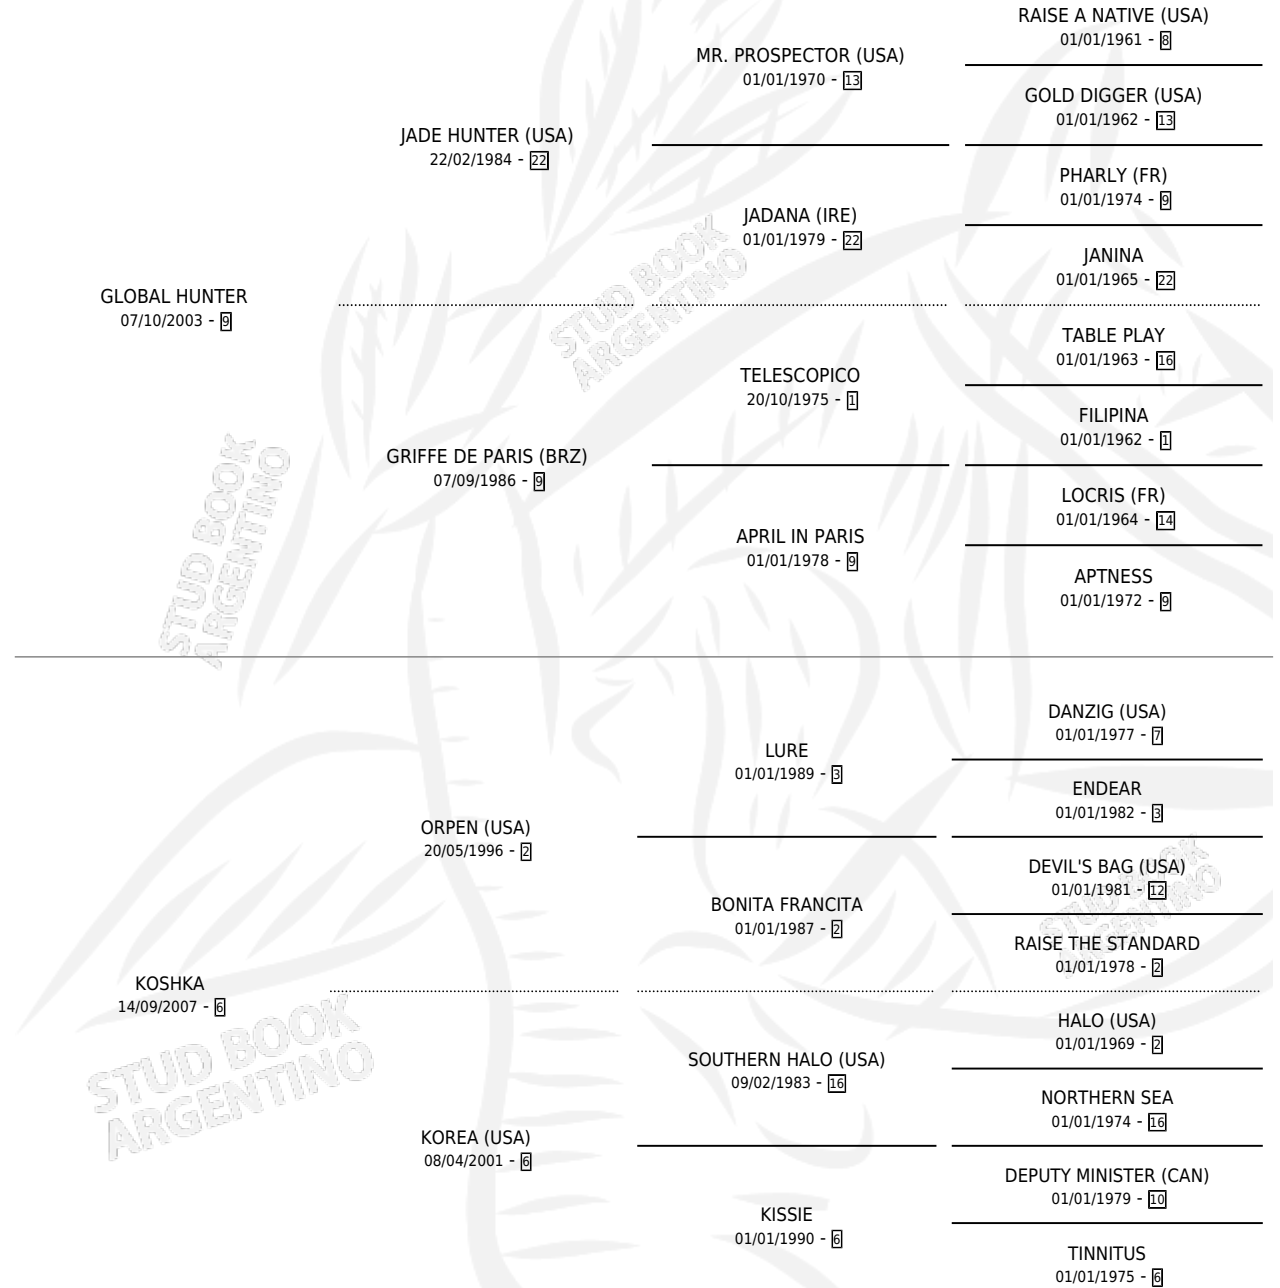

# GLOBAL DEL SUR

por GLOBAL HUNTER y KOSHKa por ORPEN (USA)

Argentina · Macho · Zaino · SP · 10/10/2022  
Familia 6-a · Volumen 44

## ESTADO

TIPIFICACIÓN SANGUÍNEA	X
TIPIFICACIÓN POR ADN	✓
PASAPORTE	✓
IDENTIFICACIÓN POR MICROCHIP	✓
REPRODUCTOR	X

**Lugar de nacimiento:** Pueblo Viejo

**Criador:** Pueblo Viejo