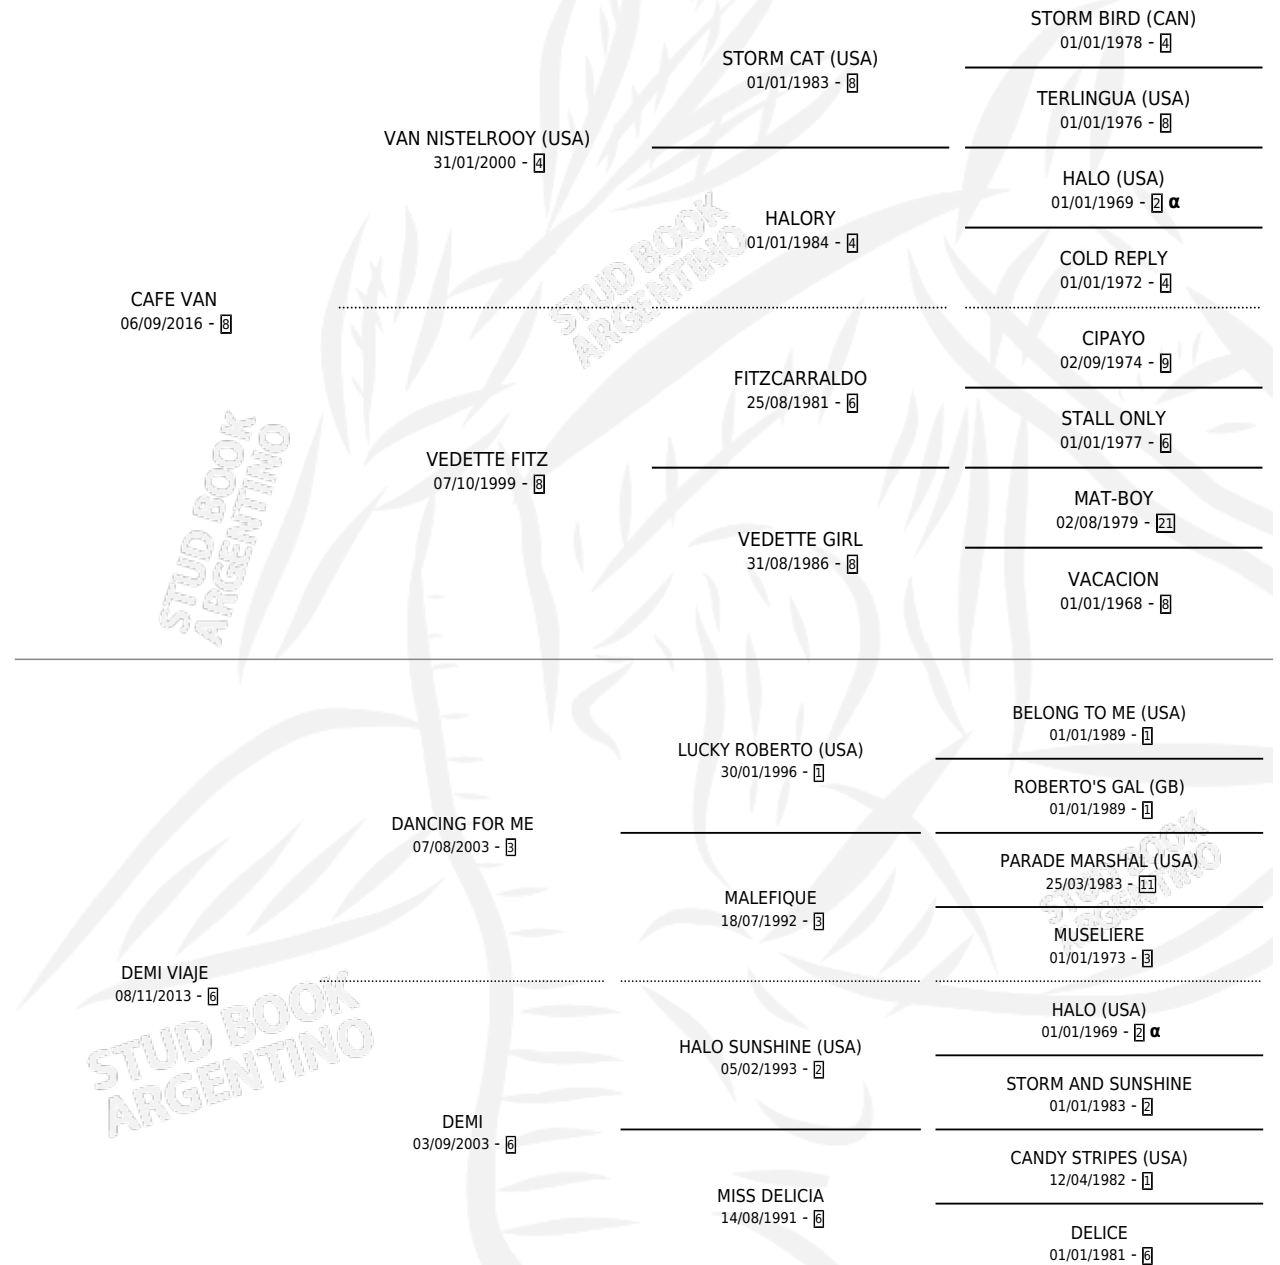

CAFE CORTADO

por CAFE VAN y DEMI VIAJE por DANCING FOR ME

Argentina · Macho · Zaino Negro · SP · 20/09/2022
Familia 6-a · Volumen 44

ESTADO

TIPIFICACIÓN SANGUÍNEA	X
TIPIFICACIÓN POR ADN	X
PASAPORTE	X
IDENTIFICACIÓN POR MICROCHIP	X
REPRODUCTOR	X

Lugar de nacimiento: Las Nueces

Criador: Las Nueces

PEDIGREE

INBREEDING : α

CAFE CORTADO

Datos oficiales del Stud Book Argentino

Documento generado el 11/05/2026

studbook.org.ar