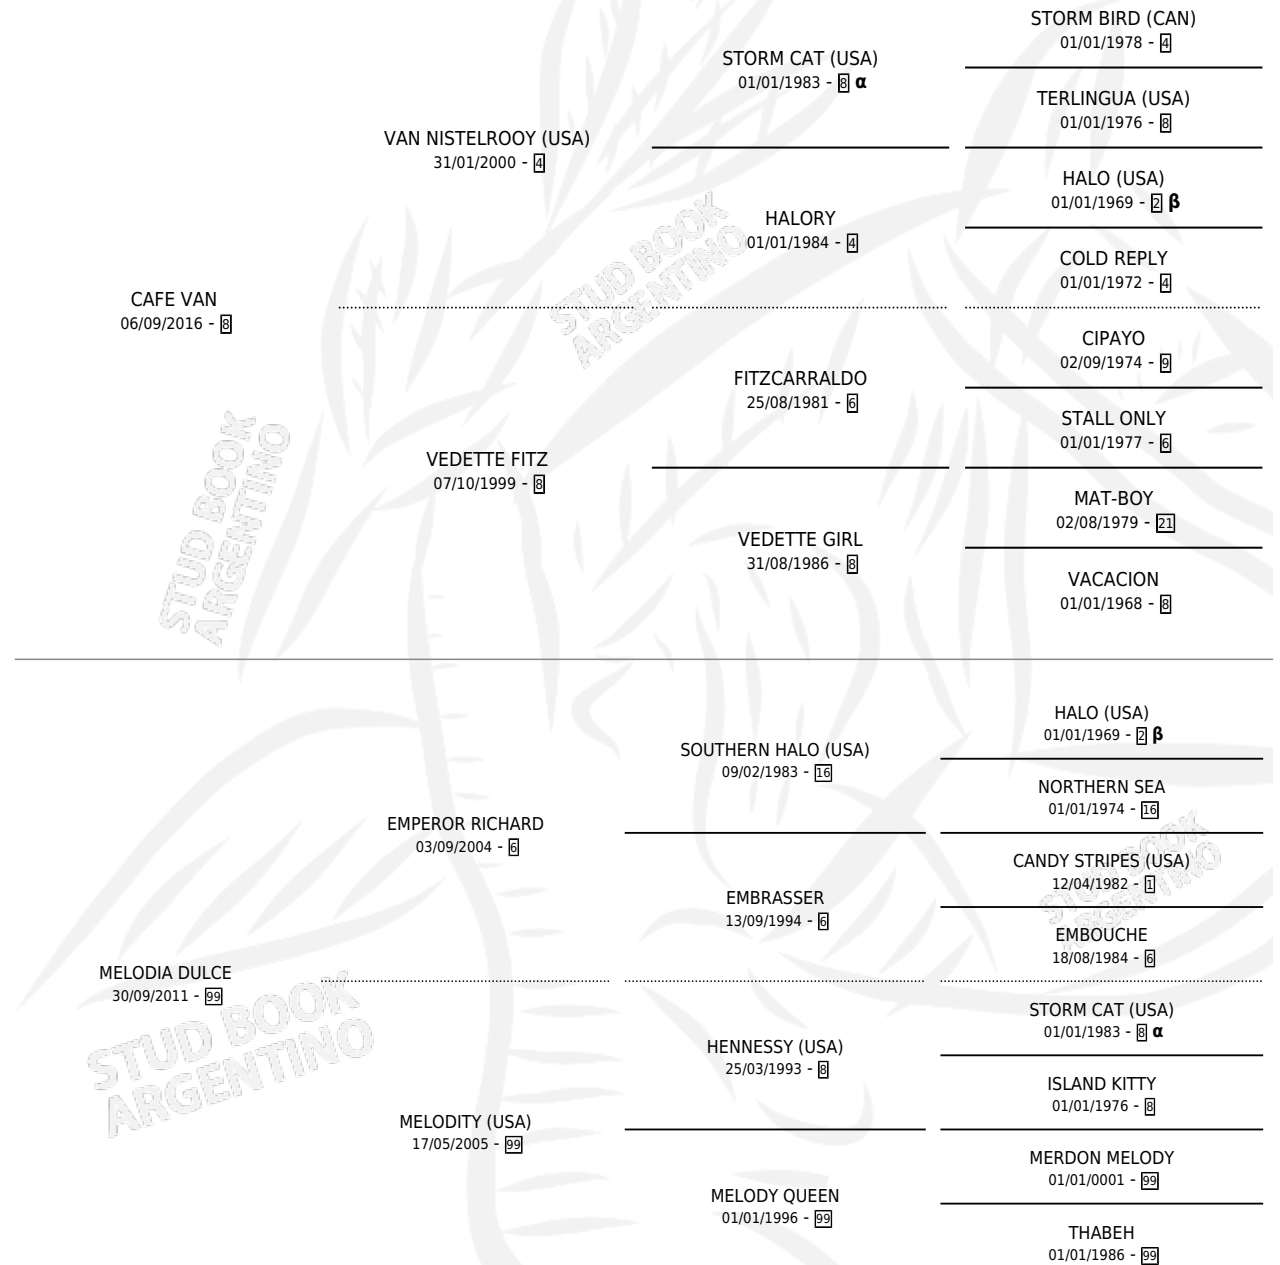

MELODIA VAN

por CAFE VAN y MELODIA DULCE por EMPEROR RICHARD

Argentina · Hembra · Alazan · SP · 24/10/2022
Familia 99 · Volumen 44

ESTADO

TIPIFICACIÓN SANGUÍNEA	X
TIPIFICACIÓN POR ADN	✓
PASAPORTE	✓
IDENTIFICACIÓN POR MICROCHIP	✓
REPRODUCTOR	X

Lugar de nacimiento: Las Nueces

Criador: Las Nueces

PEDIGREE

INBREEDING : α, β

MELODIA VAN

Datos oficiales del Stud Book Argentino

Documento generado el 27/04/2026

studbook.org.ar