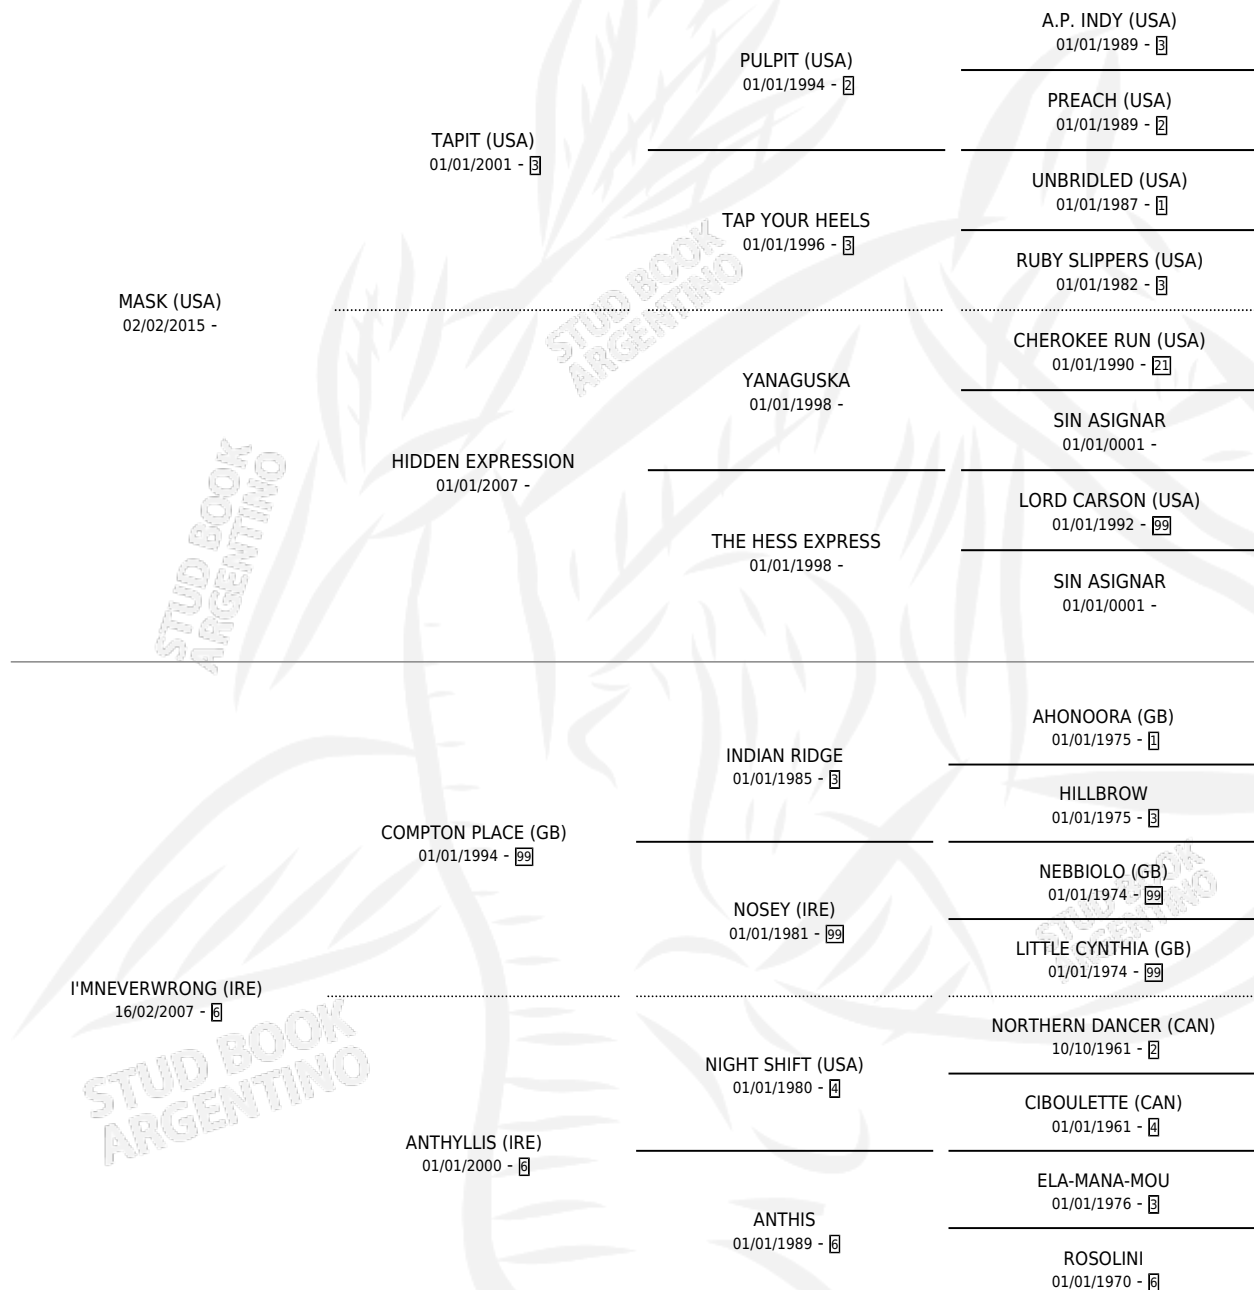

NEVER SAY GOODBYE

por MASK (USA) y I'MNEVERWRONG (IRE) por COMPTON PLACE (GB)

Argentina · Hembra · Zaino · SP · 24/10/2022
Familia 6-d · Volumen 44

ESTADO

TIPIFICACIÓN SANGUÍNEA	X
TIPIFICACIÓN POR ADN	✓
PASAPORTE	✓
IDENTIFICACIÓN POR MICROCHIP	✓
REPRODUCTOR	X

Lugar de nacimiento: La Valkiria
Criador: La Valkiria

PEDIGREE

CAMPAÑA

Solo carreras oficiales de Argentina

POR EDAD

EDAD	CC	1°	2°	3°	4°	5°	NP	CLC	CLG	CLCG1	CLGG1	IMPORTE	GANANCIA / CC
2 AÑOS	1	0	0	0	0	0	1	0	0	0	0	\$73,750	\$73,750
3 AÑOS	1	0	0	1	0	0	0	0	0	0	0	\$727,000	\$727,000
TOTALES	2	0	0	1	0	0	1	0	0	0	0	\$800,750	\$400,375
%		0.0%	0.0%	50.0%	0.0%	0.0%	50.0%	0.0%	0.0%	0.0%	0.0%		