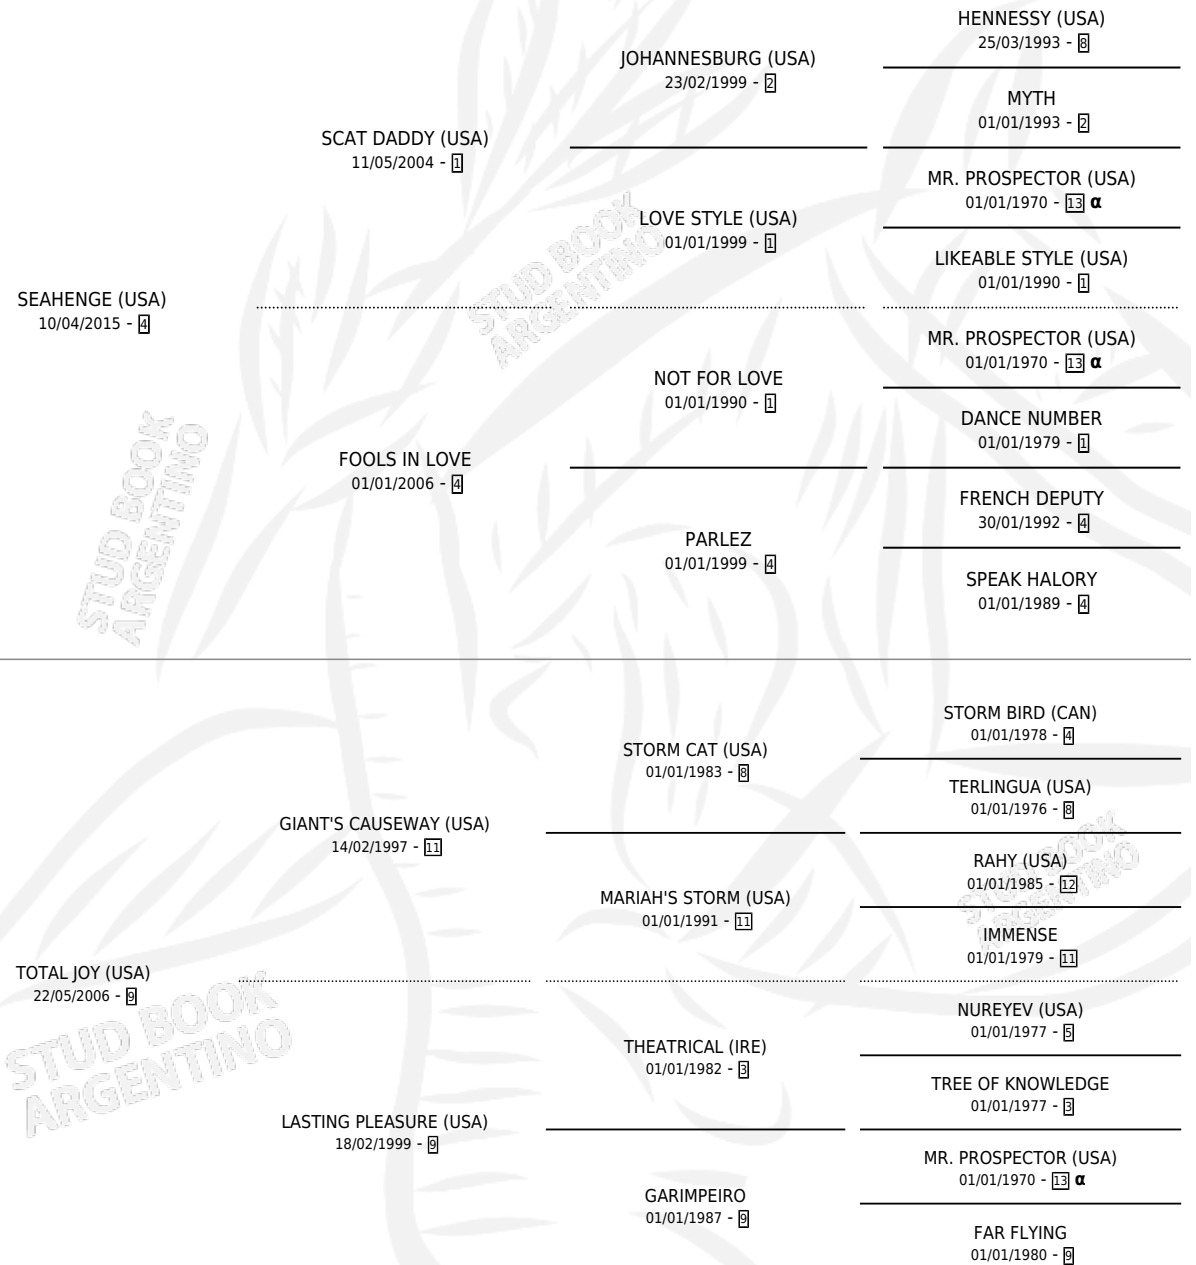

TOTAL DADDY

por SEAHENGE (USA) y TOTAL JOY (USA) por GIANT'S CAUSEWAY (USA)

Argentina · Macho · Alazan · SP · 22/09/2022
Familia 9-f · Volumen 44

ESTADO

TIPIFICACIÓN SANGUÍNEA	X
TIPIFICACIÓN POR ADN	✓
PASAPORTE	✓
IDENTIFICACIÓN POR MICROCHIP	✓
REPRODUCTOR	X

Lugar de nacimiento: Haras Aitue
Criador: Haras Aitue

PEDIGREE

INBREEDING : α

TOTAL DADDY

Datos oficiales del Stud Book Argentino

Documento generado el 05/05/2026

studbook.org.ar