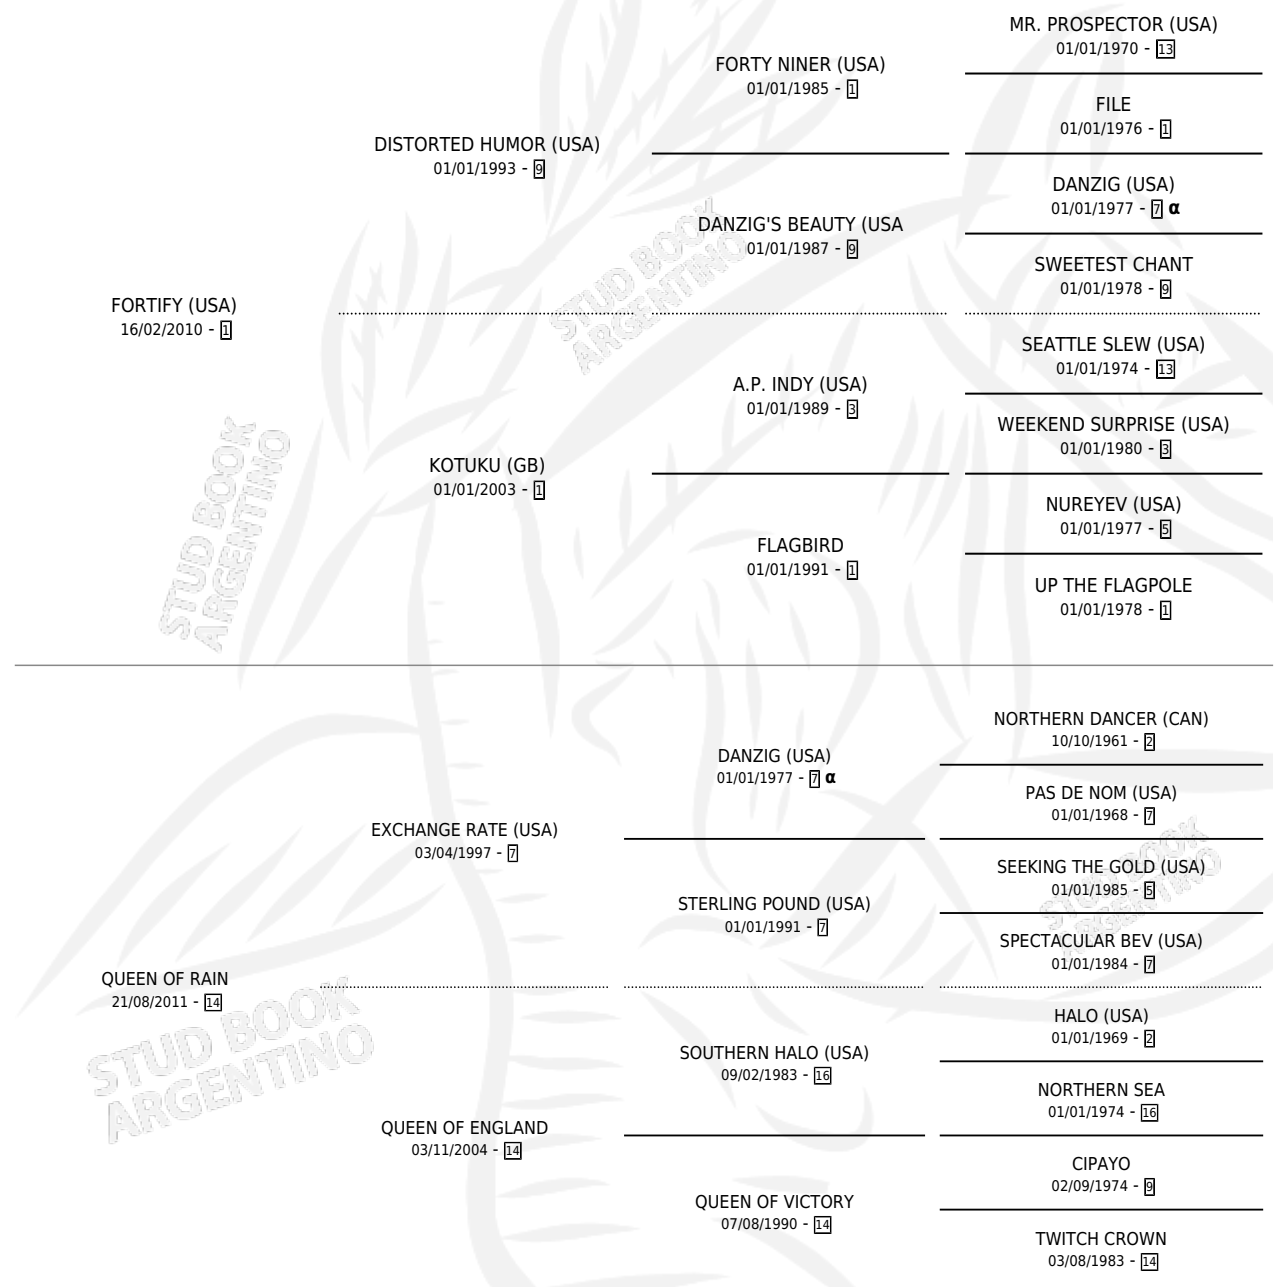

QUIZ GAME

por **FORTIFY (USA)** y **QUEEN OF RAIN** por **EXCHANGE RATE (USA)**

Argentina · Macho · Zaino · SP · 29/09/2022
Familia 14-c · Volumen 44

ESTADO

TIPIFICACIÓN SANGUÍNEA	X
TIPIFICACIÓN POR ADN	✓
PASAPORTE	✓
IDENTIFICACIÓN POR MICROCHIP	✓
REPRODUCTOR	X

Lugar de nacimiento: Santa Ines
Criador: Santa Ines

PEDIGREE

INBREEDING : α