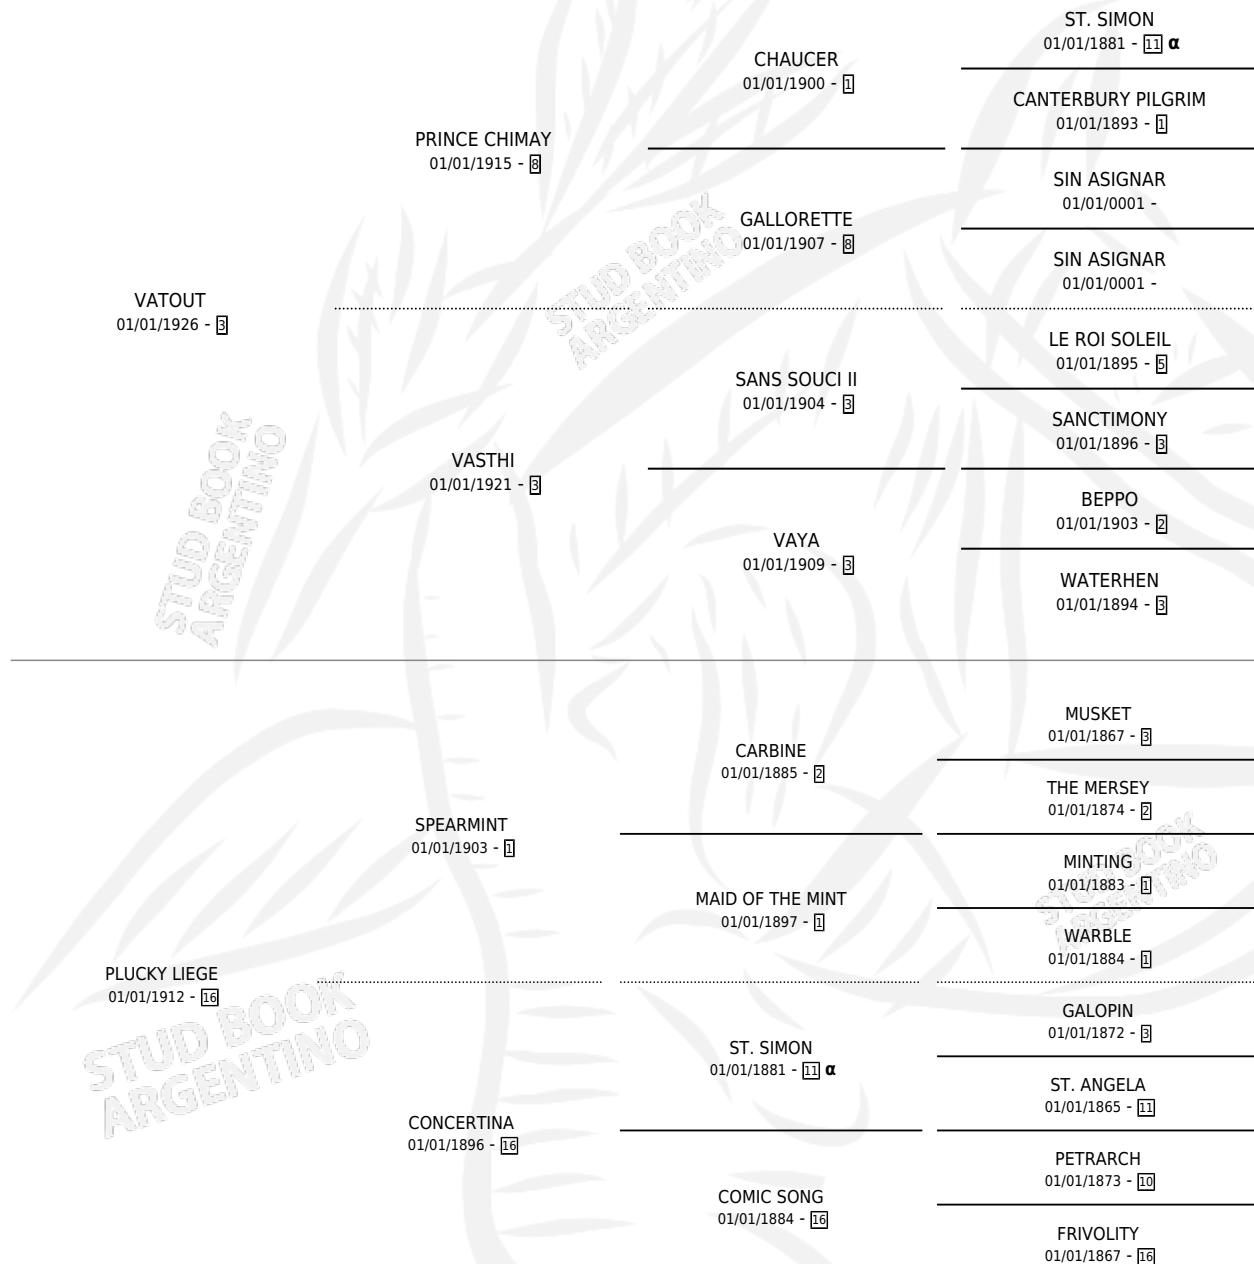

BOIS ROUSSEL

por VATOUT y PLUCKY LIEGE por SPEARMINT

PEDIGREE

Argentina · Macho · Zaino · SP · 01/01/1935
Familia 16-e · Volumen 15

ESTADO

TIPIFICACIÓN SANGUÍNEA	X
TIPIFICACIÓN POR ADN	X
PASAPORTE	X
IDENTIFICACIÓN POR MICROCHIP	X
REPRODUCTOR	X

Lugar de nacimiento: Campo Particular

Criador: Sin dato

~

HIJOS

	MACHOS	HEMBRAS
48 NACIERON	11	37
SIN ACTUACIONES		

INBREEDING : α

BOIS ROUSSEL

Datos oficiales del Stud Book Argentino