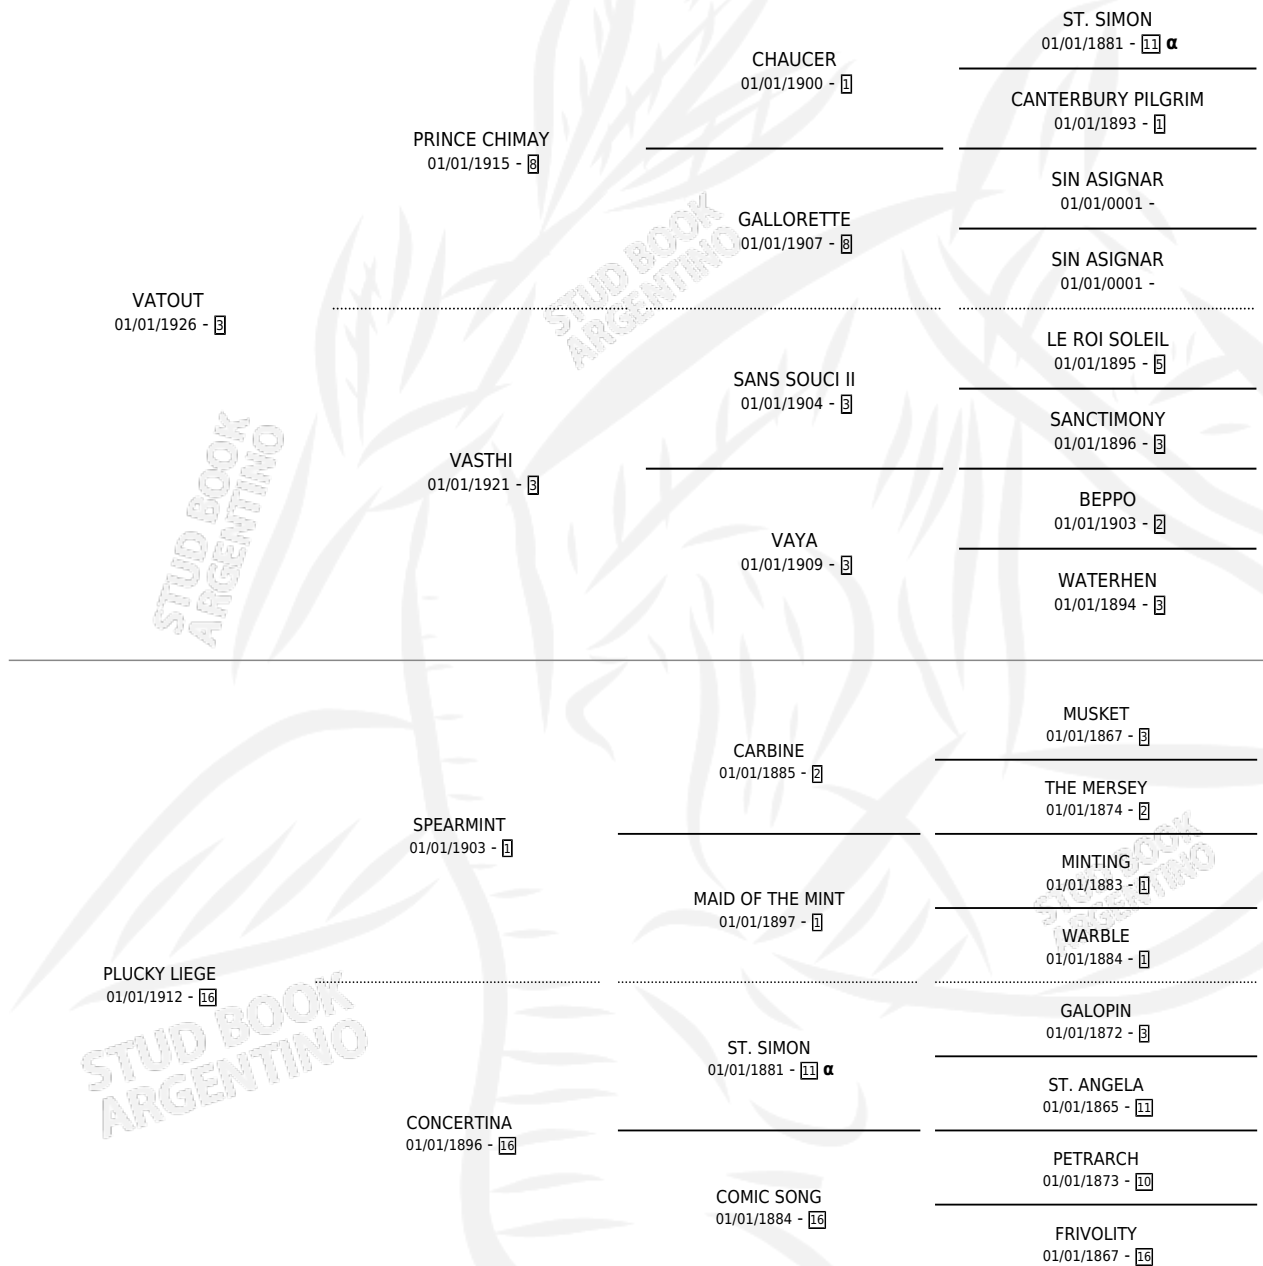

BOIS ROUSSEL

PEDIGREE

por VATOUT y PLUCKY LIEGE por SPEARMINT

Argentina · Macho · Zaino · SP · 01/01/1935
Familia 16-e · Volumen 15

ESTADO

TIPIFICACIÓN SANGUÍNEA	X
TIPIFICACIÓN POR ADN	X
PASAPORTE	X
IDENTIFICACIÓN POR MICROCHIP	X
REPRODUCTOR	X

Lugar de nacimiento: Campo Particular

Criador: Sin dato

~

HIJOS

	MACHOS	HEMBRAS
48 NACIERON	11	37
SIN ACTUACIONES		

INBREEDING : α