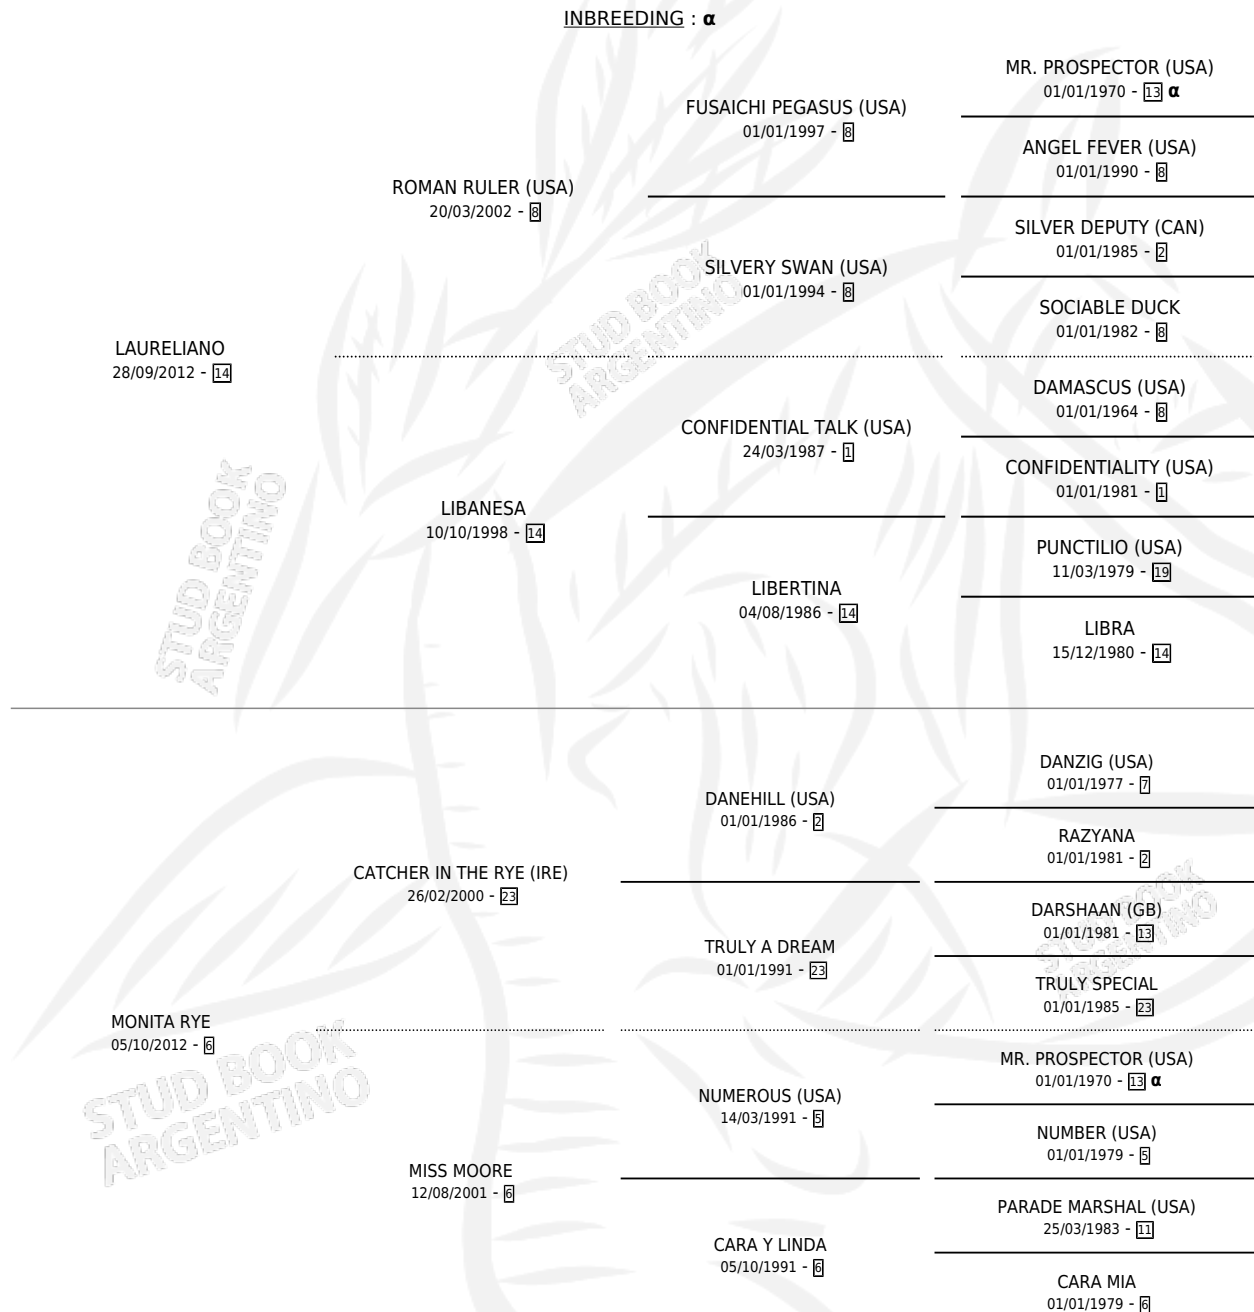

# MINERVA RYE

## PEDIGREE

por LAURELIANO y MONITA RYE por CATCHER IN THE RYE (IRE)

INBREEDING :  $\alpha$

Argentina · Hembra · Alazan · SP · 29/09/2022  
Familia 6-f · Volumen 44

### ESTADO

TIPIFICACIÓN SANGUÍNEA	X
TIPIFICACIÓN POR ADN	✓
PASAPORTE	X
IDENTIFICACIÓN POR MICROCHIP	✓
REPRODUCTOR	X

**Lugar de nacimiento:** Gran Pepe  
**Criador:** Gran Pepe

# MINERVA RYE

**Datos oficiales del Stud Book Argentino**

Documento generado el 05/05/2026

[studbook.org.ar](http://studbook.org.ar)