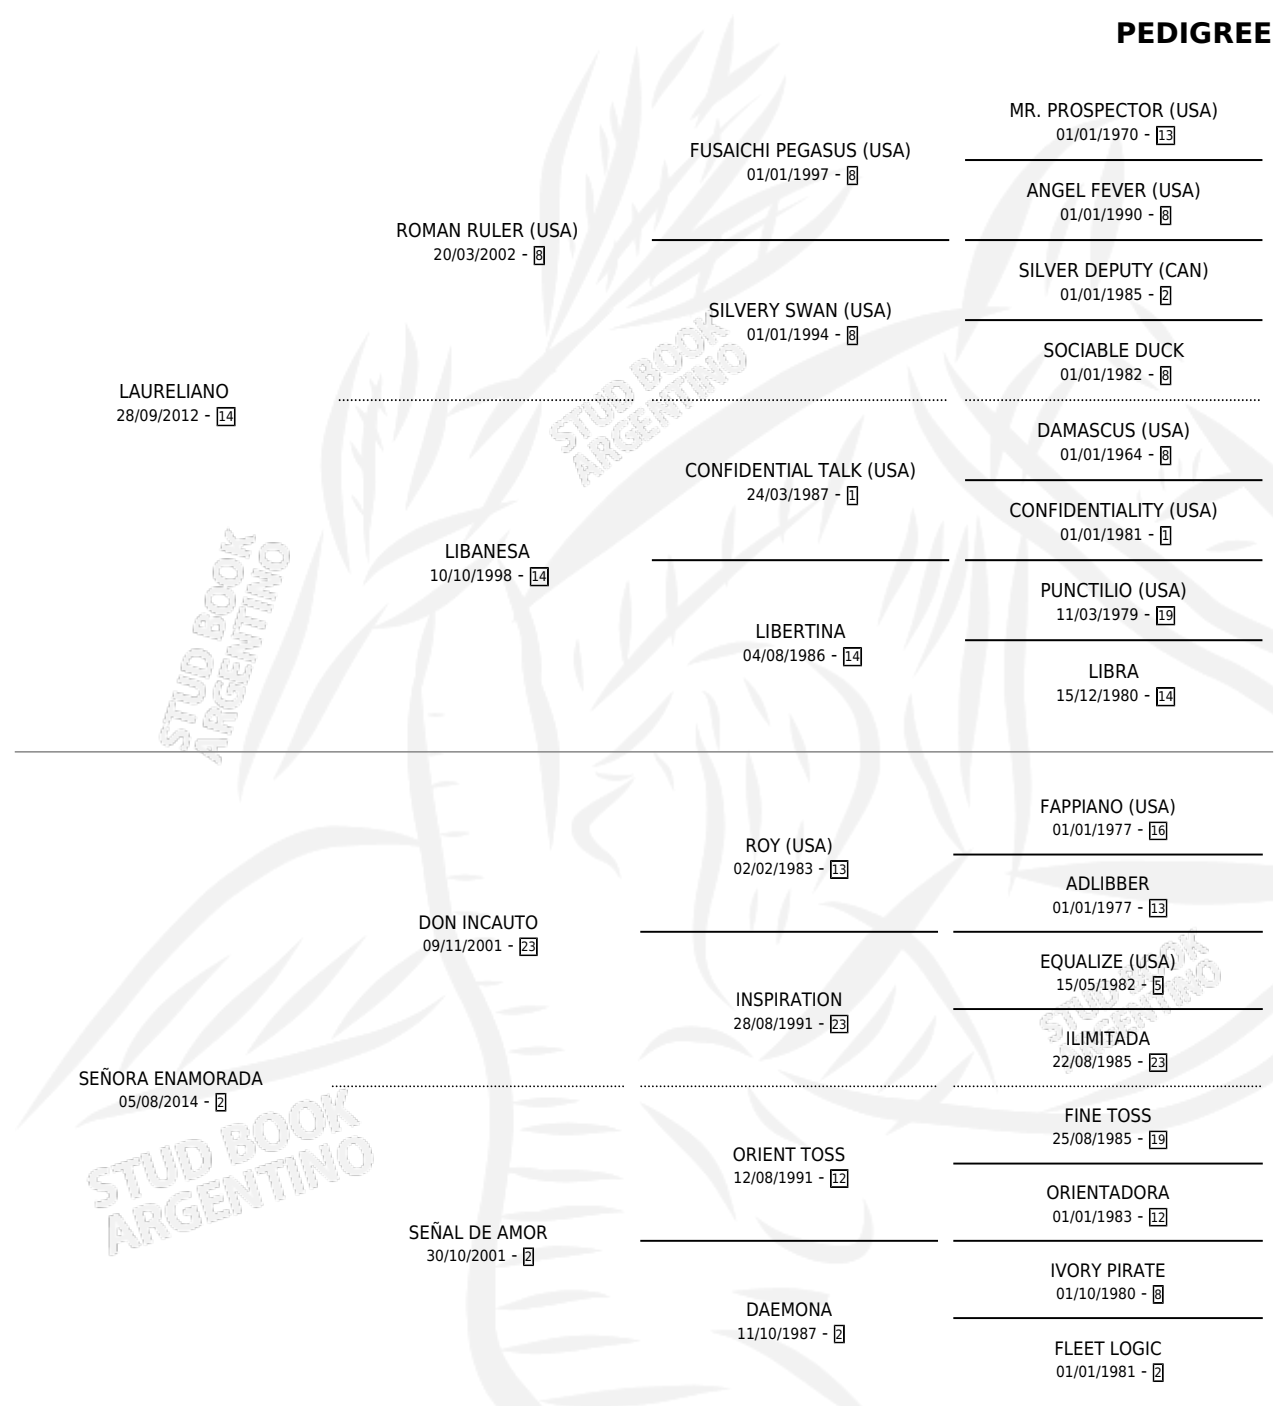

TORDA LEYDI

por LAURELIANO y SEÑORA ENAMORADA por DON INCAUTO

Argentina · Hembra · Tordillo · SP · 14/10/2022
Familia 2-j · Volumen 44

ESTADO

TIPIFICACIÓN SANGUÍNEA	X
TIPIFICACIÓN POR ADN	✓
PASAPORTE	X
IDENTIFICACIÓN POR MICROCHIP	✓
REPRODUCTOR	X

Lugar de nacimiento: Gran Pepe
Criador: Gran Pepe

PEDIGREE

TORDA LEYDI

Datos oficiales del Stud Book Argentino

Documento generado el 15/05/2026

studbook.org.ar