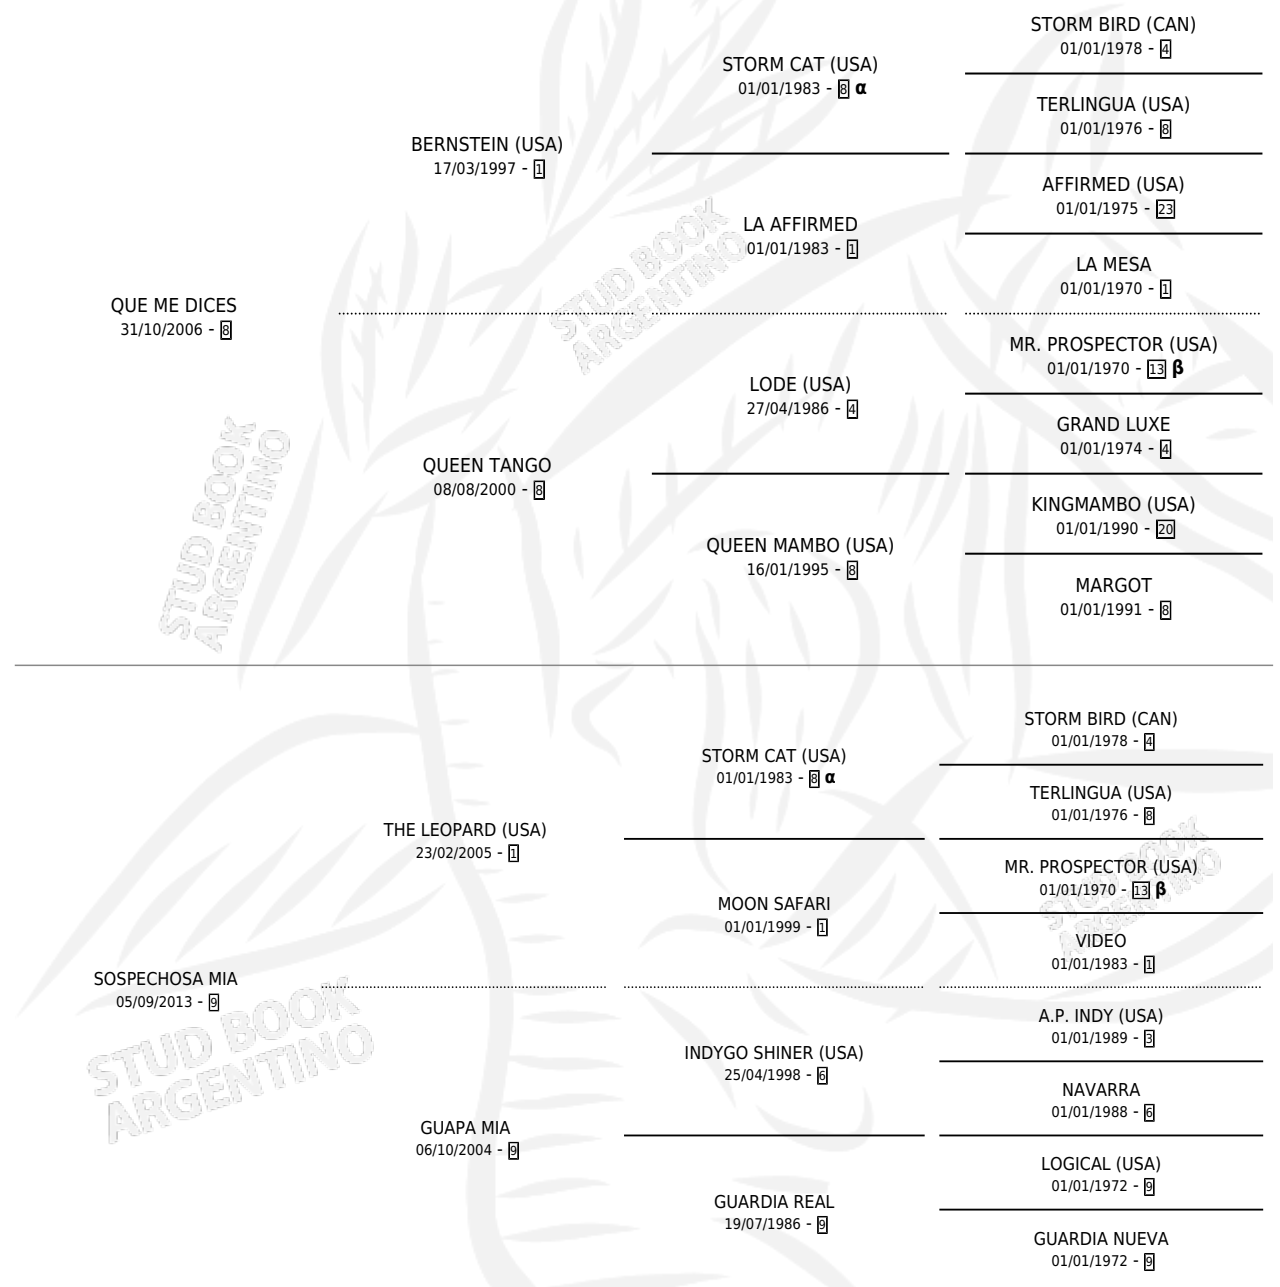

QUE MASCARITA

por QUE ME DICES y SOSPECHOSA MIA por THE LEOPARD (USA)

Argentina · Macho · Alazan · SP · 14/10/2022
Familia 9-h · Volumen 44

ESTADO

TIPIFICACIÓN SANGUÍNEA	X
TIPIFICACIÓN POR ADN	✓
PASAPORTE	✓
IDENTIFICACIÓN POR MICROCHIP	✓
REPRODUCTOR	X

Lugar de nacimiento: Don Jacobo
Criador: Lattanzio Pedro

PEDIGREE

INBREEDING : α, β

QUE MASCARITA

Datos oficiales del Stud Book Argentino

Documento generado el 15/05/2026

studbook.org.ar