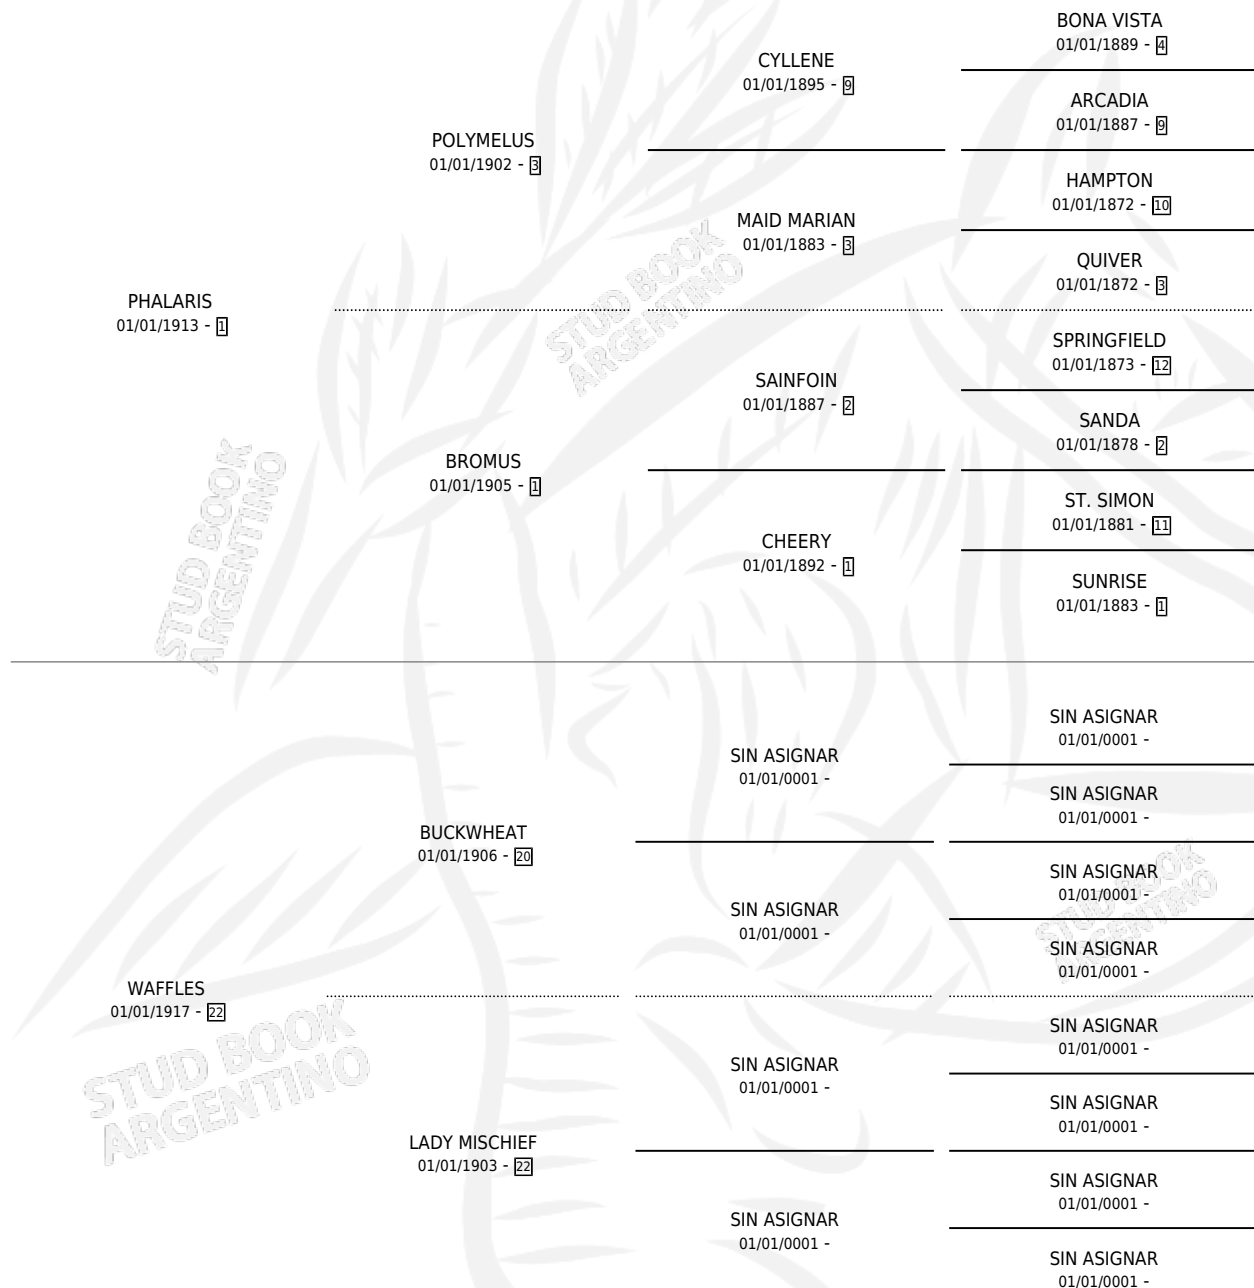

PARWIZ

por PHALARIS y WAFFLES por BUCKWHEAT

Argentina · Macho · Zaino · SP · 01/01/1925
Familia 22 · Volumen 12

ESTADO

TIPIFICACIÓN SANGUÍNEA	X
TIPIFICACIÓN POR ADN	X
PASAPORTE	X
IDENTIFICACIÓN POR MICROCHIP	X
REPRODUCTOR	X

Lugar de nacimiento: Campo particular

Criador: Sin dato

~

HIJOS

	MACHOS	HEMBRAS
57 NACIERON	4	53
SIN ACTUACIONES		

PEDIGREE

PARWIZ

Datos oficiales del Stud Book Argentino