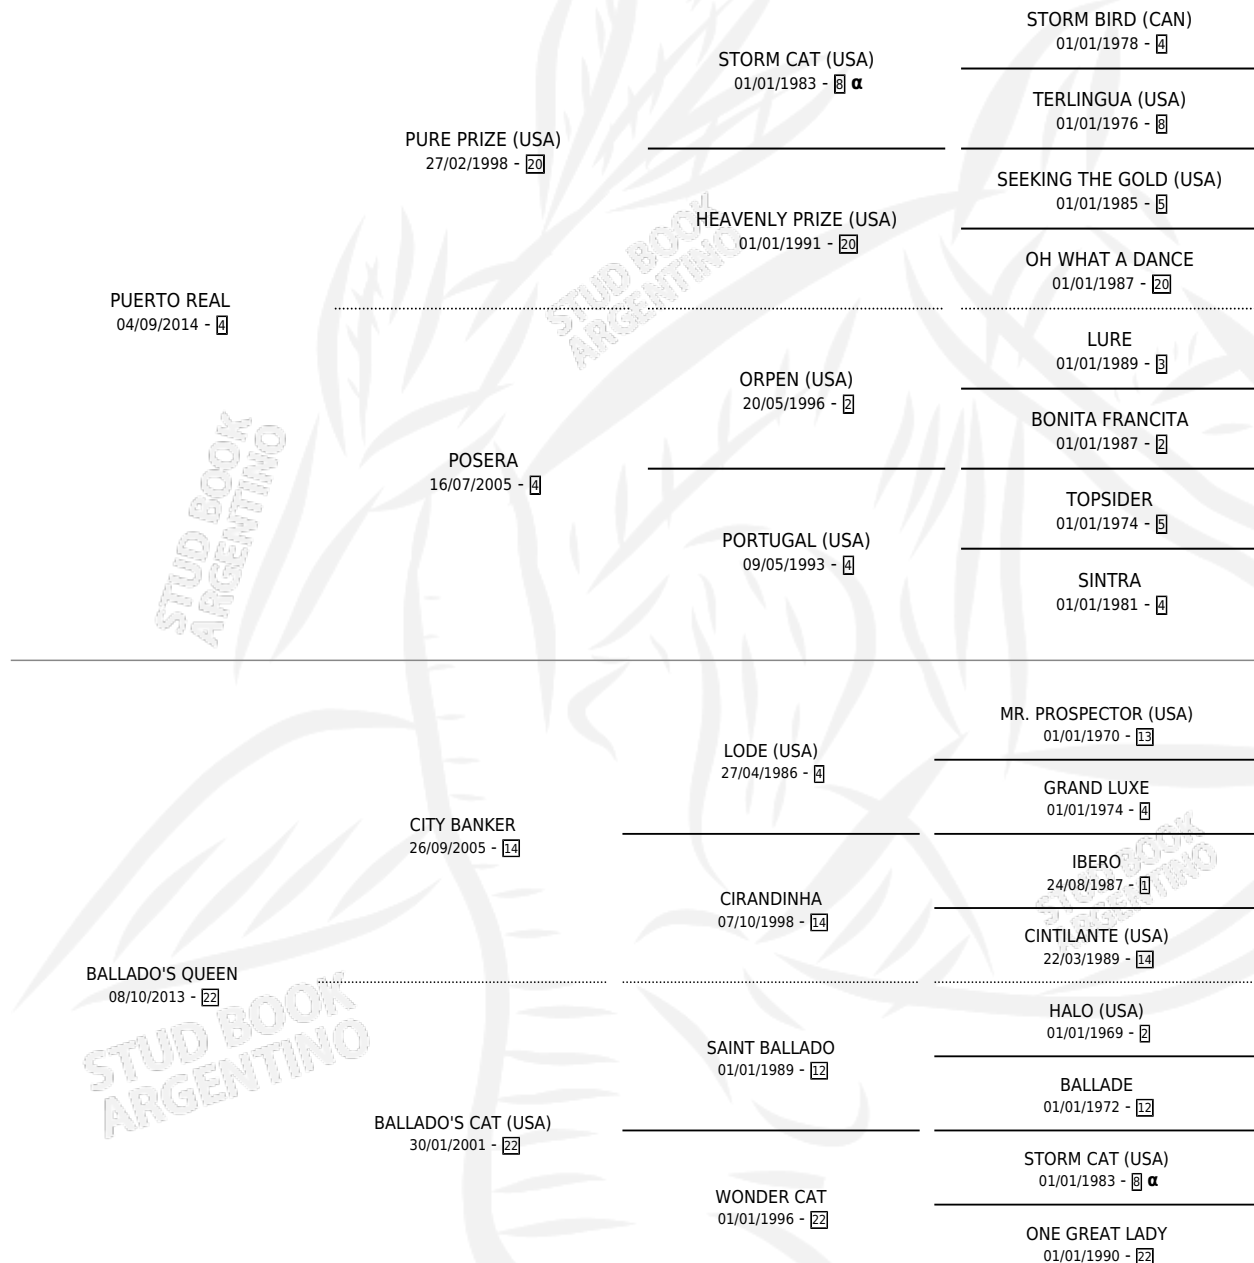

PUERTO MADRYN

por PUERTO REAL y BALLADO'S QUEEN por CITY BANKER

Argentina · Macho · Alazan · SP · 21/10/2022
Familia 22-d · Volumen 44

ESTADO

TIPIFICACIÓN SANGUÍNEA	X
TIPIFICACIÓN POR ADN	✓
PASAPORTE	✓
IDENTIFICACIÓN POR MICROCHIP	✓
REPRODUCTOR	X

Lugar de nacimiento: El Gusy
Criador: El Gusy

PEDIGREE

INBREEDING : α

PUERTO MADRYN

Datos oficiales del Stud Book Argentino

Documento generado el 14/05/2026

studbook.org.ar