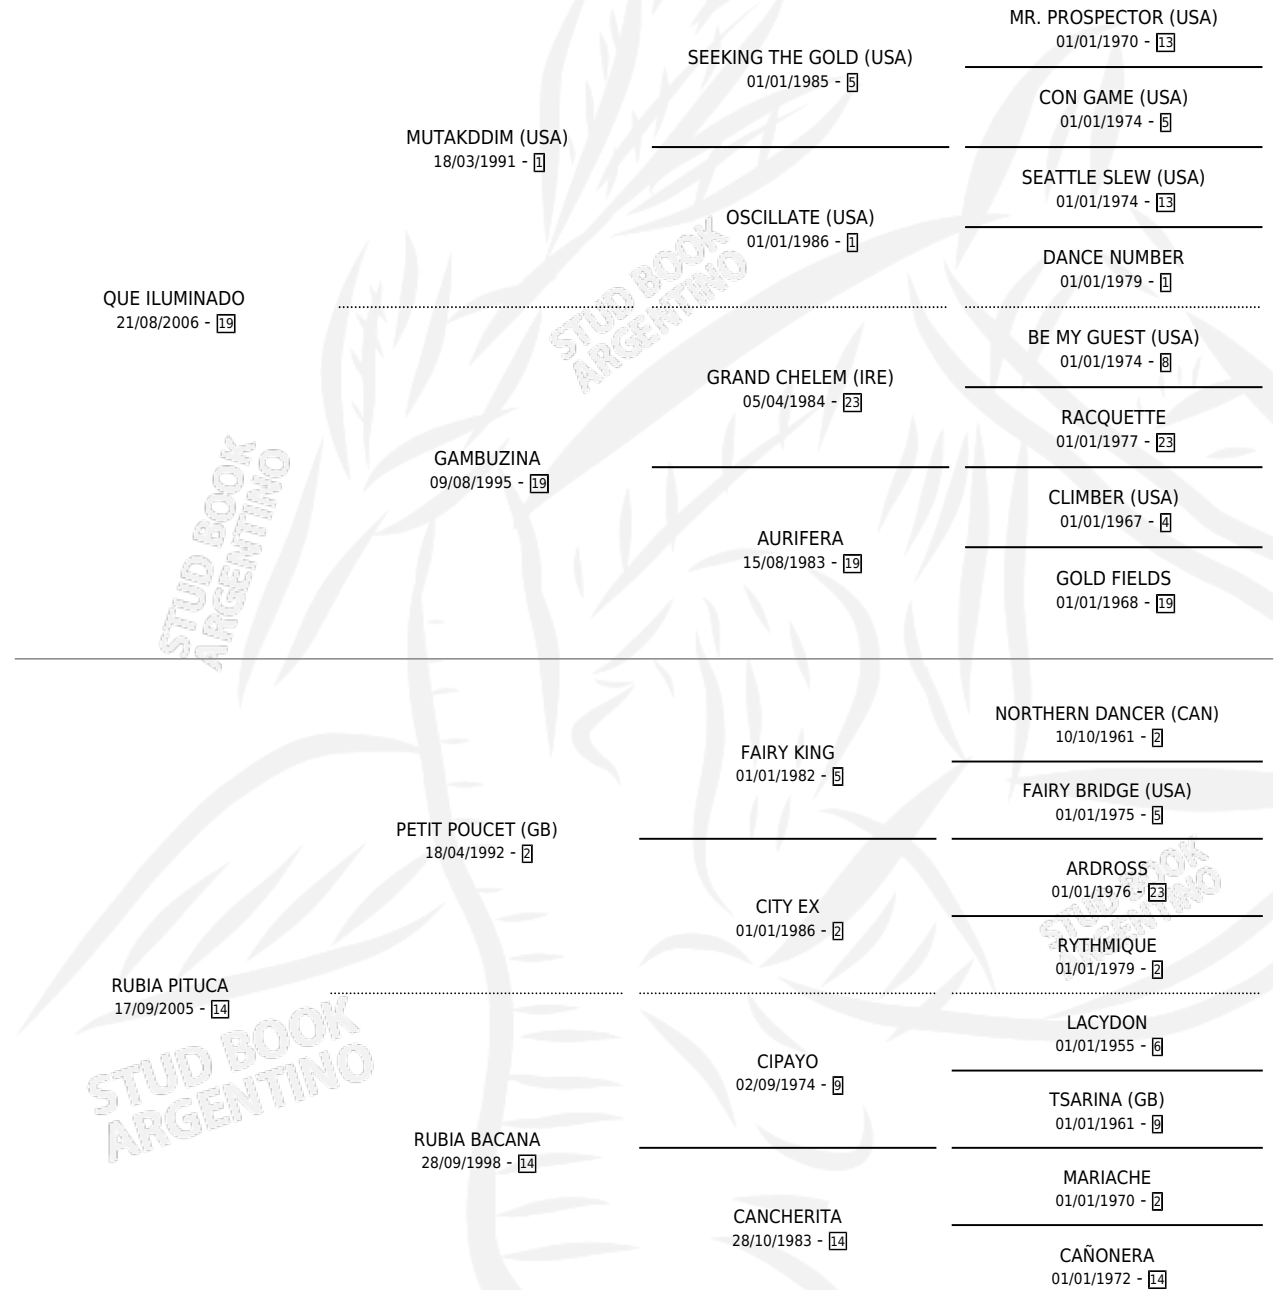

QUE RUBIO PITUCO

por QUE ILUMINADO y RUBIA PITUCA por PETIT POU CET (GB)

Argentina · Macho · Zaino · SP · 26/09/2022
Familia 14 · Volumen 44

ESTADO

TIPIFICACIÓN SANGUÍNEA	X
TIPIFICACIÓN POR ADN	X
PASAPORTE	X
IDENTIFICACIÓN POR MICROCHIP	✓
REPRODUCTOR	X

Lugar de nacimiento: Arroyo Litin
Criador: Arroyo Litin

PEDIGREE

QUE RUBIO PITUCO

Datos oficiales del Stud Book Argentino

Documento generado el 07/05/2026

studbook.org.ar