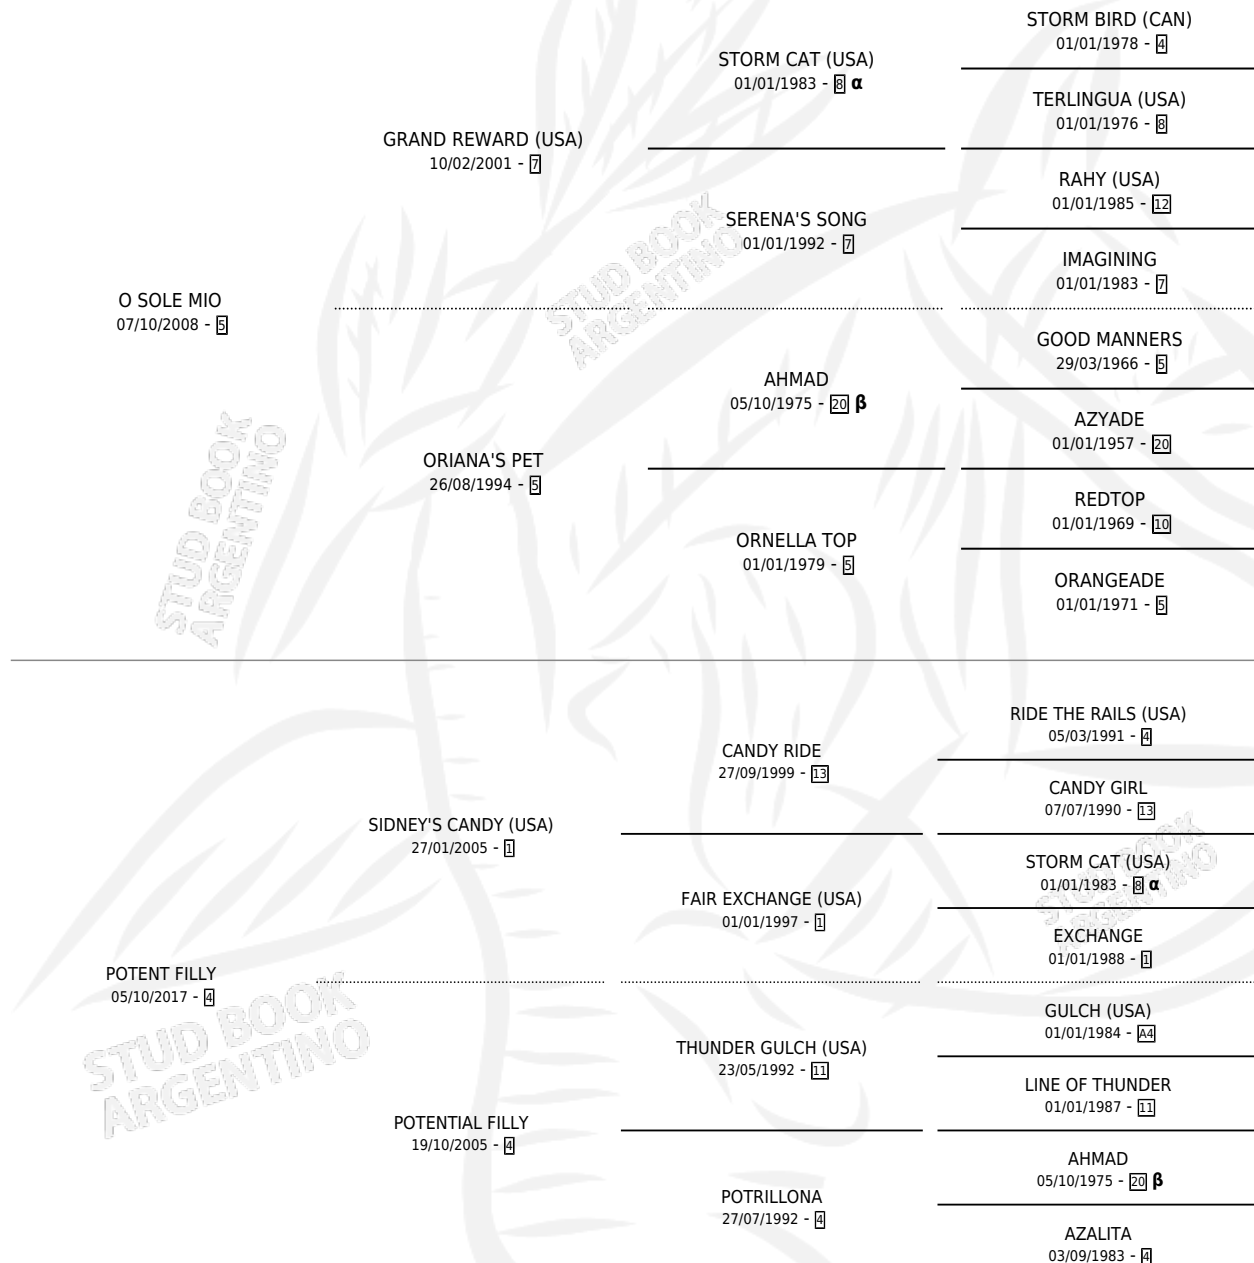

MARGARITA ONE

por O SOLE MIO y POTENT FILLY por SIDNEY'S CANDY (USA)

Argentina · Hembra · Zaino Doradillo · SP · 02/10/2022
Familia 4-b · Volumen 44

ESTADO

TIPIFICACIÓN SANGUÍNEA	X
TIPIFICACIÓN POR ADN	✓
PASAPORTE	✓
IDENTIFICACIÓN POR MICROCHIP	✓
REPRODUCTOR	X

Lugar de nacimiento: Santa Catalina De Lagos
Criador: Forestello Ruben Dario

PEDIGREE

INBREEDING : α, β

MARGARITA ONE

Datos oficiales del Stud Book Argentino

Documento generado el 14/05/2026

studbook.org.ar