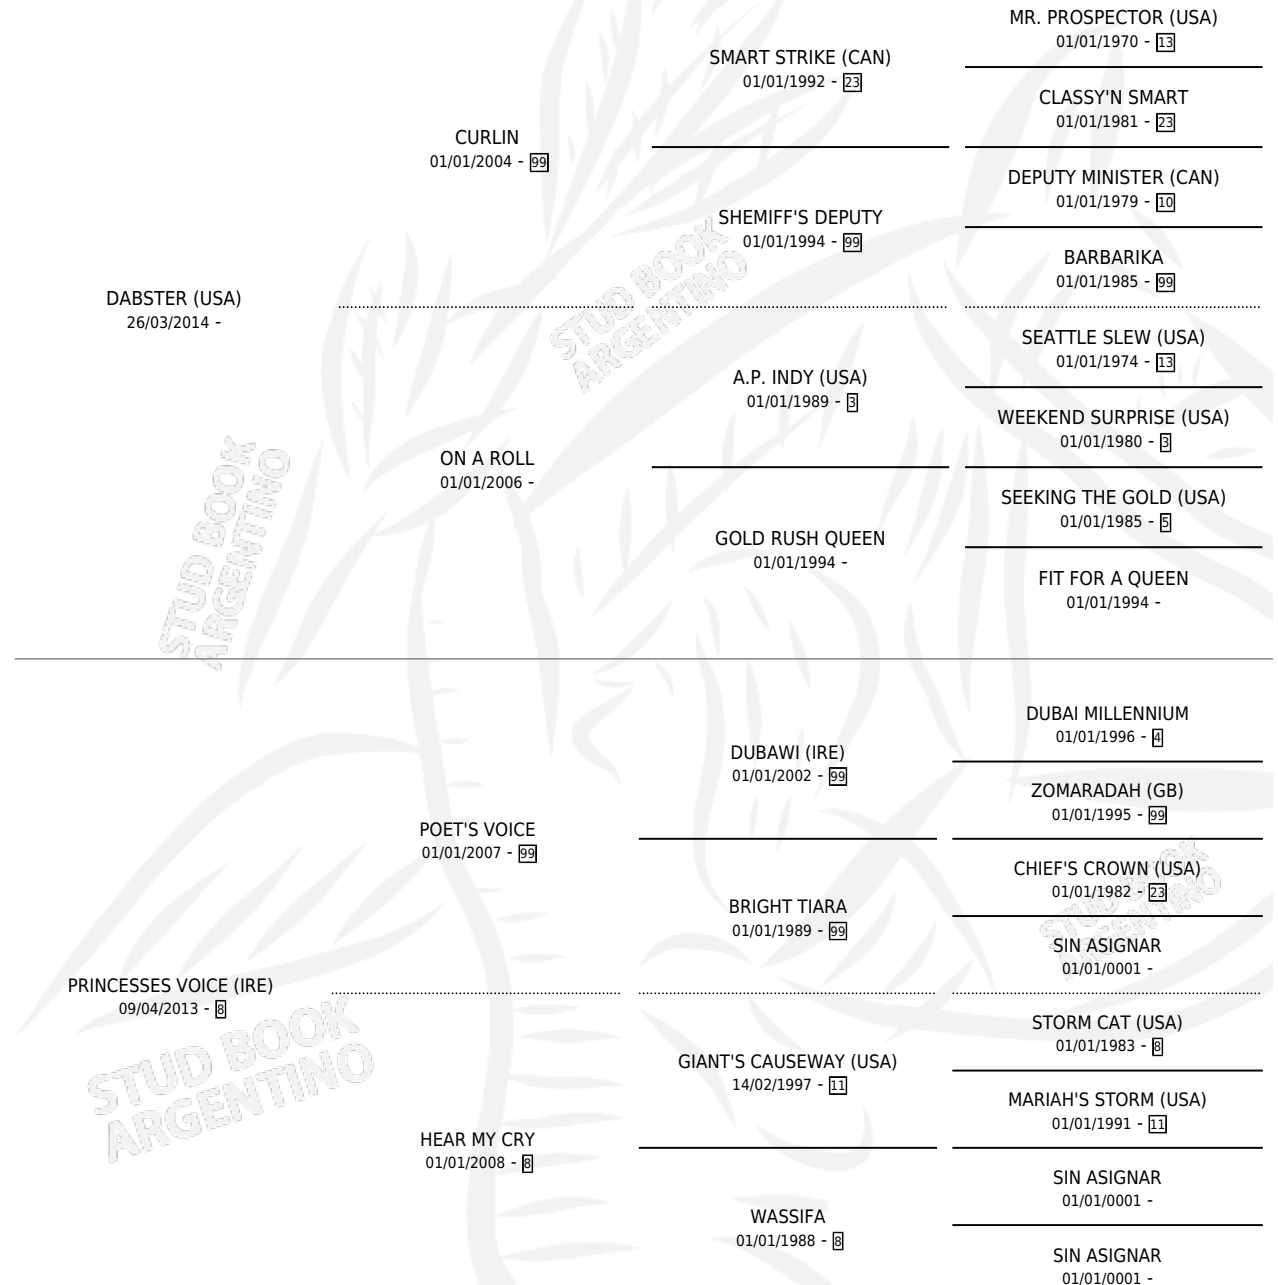

KING AND PRINCE

por **DABSTER (USA)** y **PRINCESSES VOICE (IRE)** por
POET'S VOICE

Argentina · Macho · Zaino · SP · 01/10/2022
Familia 8-c · Volumen 44

ESTADO

TIPIFICACIÓN SANGUÍNEA	X
TIPIFICACIÓN POR ADN	✓
PASAPORTE	✓
IDENTIFICACIÓN POR MICROCHIP	✓
REPRODUCTOR	X

Lugar de nacimiento: Wilgerbosdrift Argentina
Criador: Al Adiyat Argentina S.A.

PEDIGREE

CAMPAÑA

Solo carreras oficiales de Argentina

POR EDAD

EDAD	CC	1°	2°	3°	4°	5°	NP	CLC	CLG	CLCG1	CLGG1	IMPORTE	GANANCIA / CC
3 AÑOS	8	1	1	4	2	0	0	1	0	0	0	\$10,575,000	\$1,321,875
TOTALES	8	1	1	4	2	0	0	1	0	0	0	\$10,575,000	\$1,321,875
%		12.5%	12.5%	50.0%	25.0%	0.0%	0.0%	12.5%	0.0%	0.0%	0.0%		