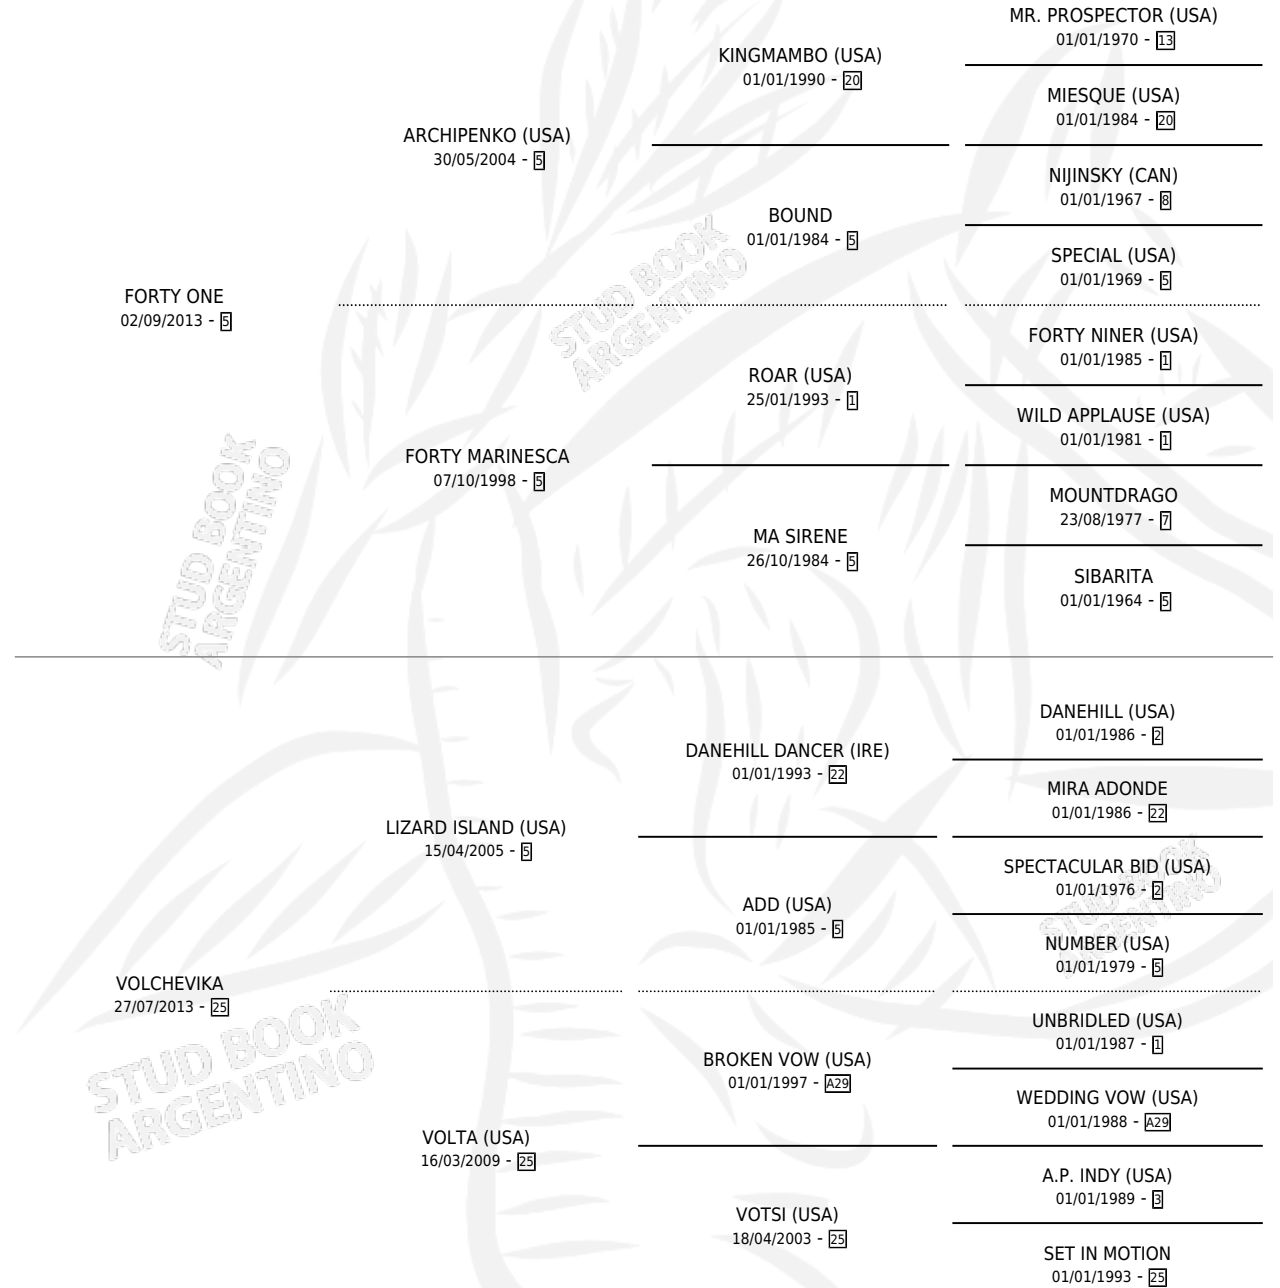

Q MILAGROSA

por FORTY ONE y VOLCHEVIKA por LIZARD ISLAND (USA)

Argentina · Hembra · Zaino · SP · 04/10/2022
Familia 25 · Volumen 44

ESTADO

TIPIFICACIÓN SANGUÍNEA	X
TIPIFICACIÓN POR ADN	✓
PASAPORTE	✓
IDENTIFICACIÓN POR MICROCHIP	✓
REPRODUCTOR	X

Lugar de nacimiento: Chenaut
Criador: Codegua S.A.

PEDIGREE

CAMPAÑA

Solo carreras oficiales de Argentina

POR EDAD

EDAD	CC	1°	2°	3°	4°	5°	NP	CLC	CLG	CLCG1	CLGG1	IMPORTE	GANANCIA / CC
3 AÑOS	5	0	0	1	0	3	1	0	0	0	0	\$1,697,500	\$339,500
TOTALES	5	0	0	1	0	3	1	0	0	0	0	\$1,697,500	\$339,500
%		0.0%	0.0%	20.0%	0.0%	60.0%	20.0%	0.0%	0.0%	0.0%	0.0%		