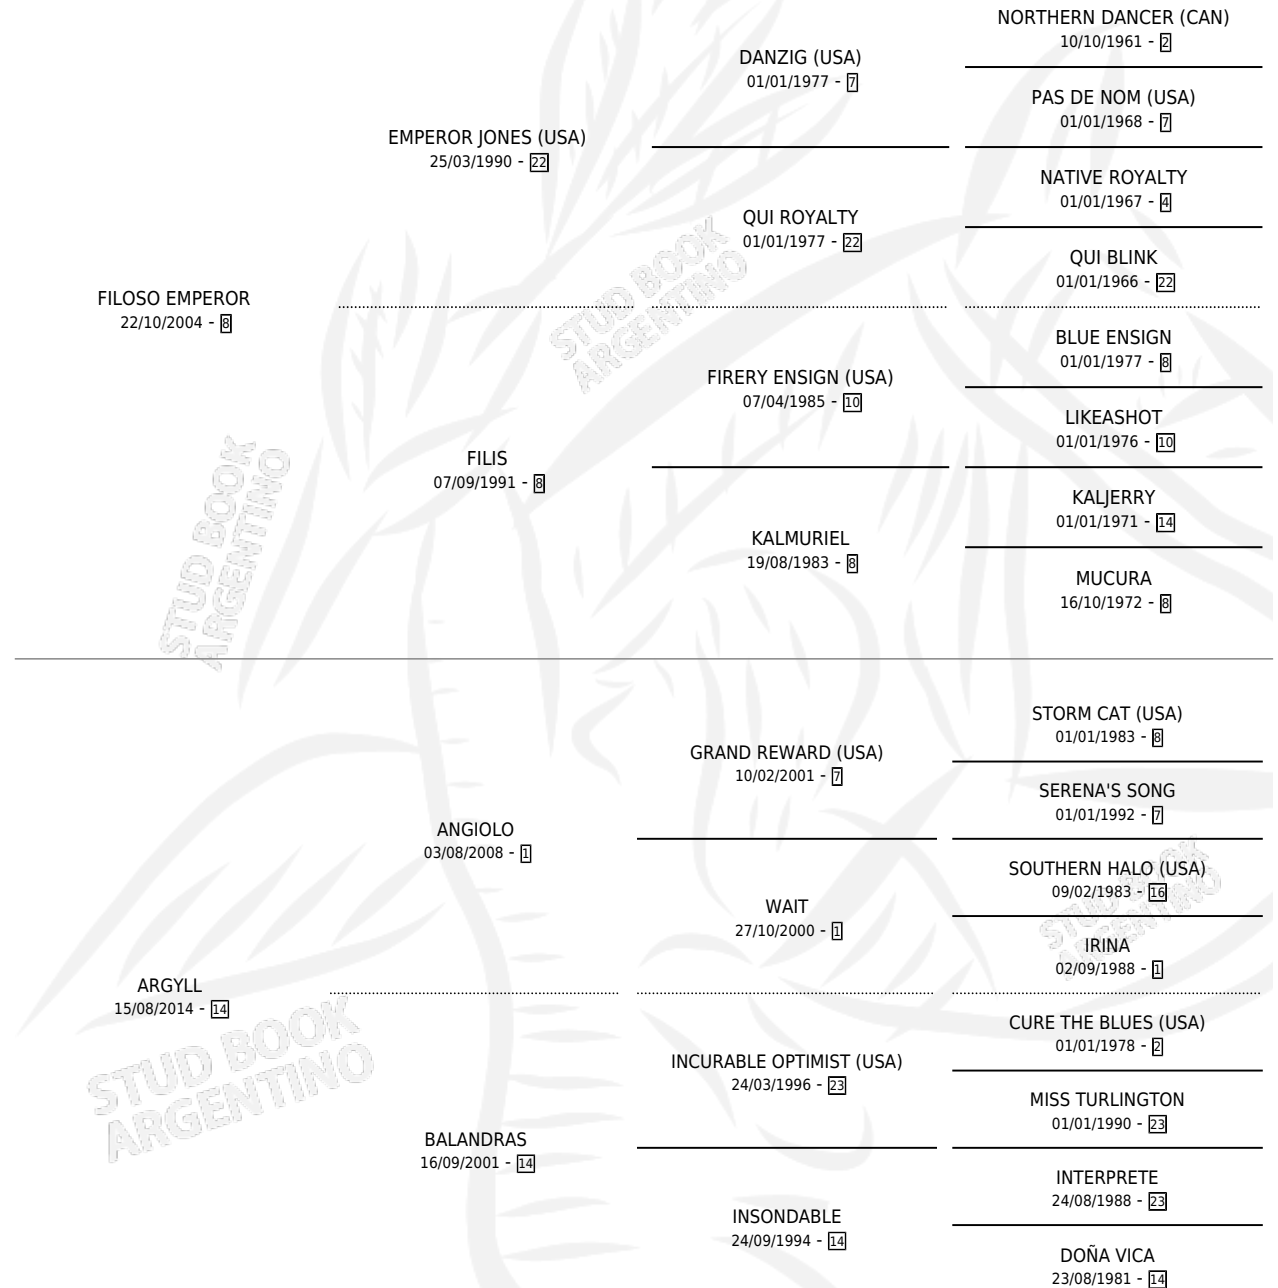

PATRIARCADO

por **FILOSO EMPEROR** y **ARGYLL** por **ANGIOLO**

Argentina · Macho · Zaino Doradillo · SP · 23/10/2022
Familia 14 · Volumen 44

ESTADO

TIPIFICACIÓN SANGUÍNEA	X
TIPIFICACIÓN POR ADN	✓
PASAPORTE	✓
IDENTIFICACIÓN POR MICROCHIP	✓
REPRODUCTOR	X

Lugar de nacimiento: Elite

Criador: Elite

PEDIGREE

PATRIARCADO

Datos oficiales del Stud Book Argentino

Documento generado el 02/05/2026

studbook.org.ar