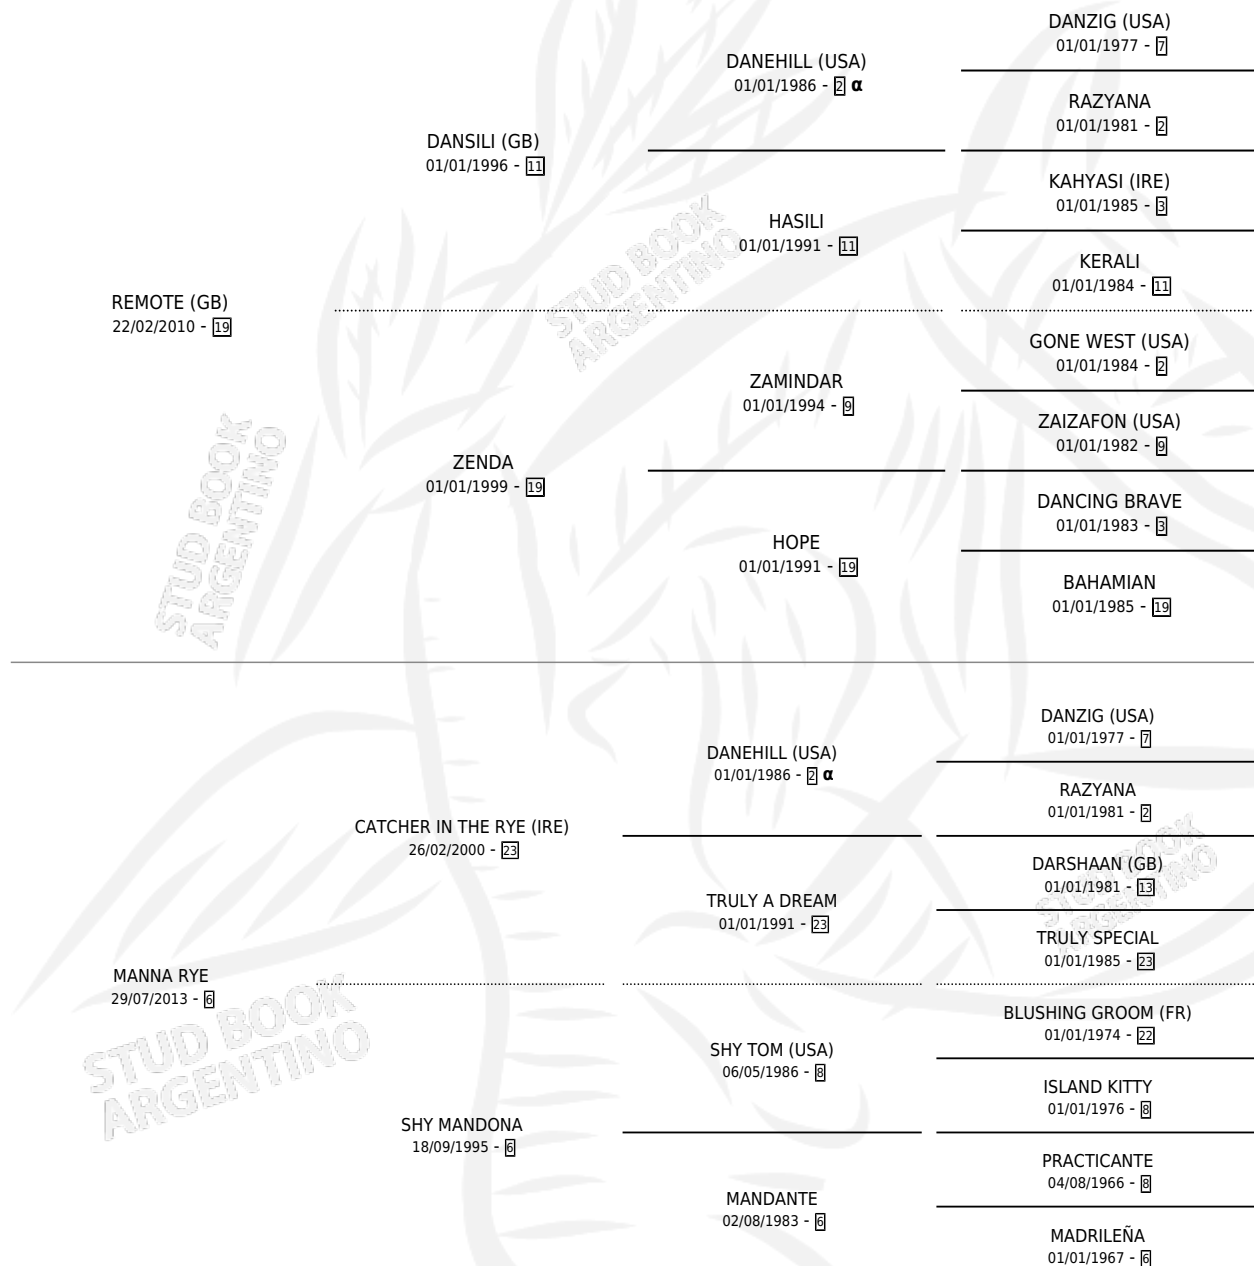

LAWFARE

por **REMOTE (GB)** y **MANNA RYE** por **CATCHER IN THE RYE (IRE)**

Argentina · Hembra · Zaino · SP · 01/09/2022
Familia 6 · Volumen 44

ESTADO

TIPIFICACIÓN SANGUÍNEA	X
TIPIFICACIÓN POR ADN	✓
PASAPORTE	X
IDENTIFICACIÓN POR MICROCHIP	✓
REPRODUCTOR	X

Lugar de nacimiento: Las Retamas
Criador: Parque Patricios

PEDIGREE

INBREEDING : α

LAWFARE

Datos oficiales del Stud Book Argentino

Documento generado el 02/05/2026

studbook.org.ar