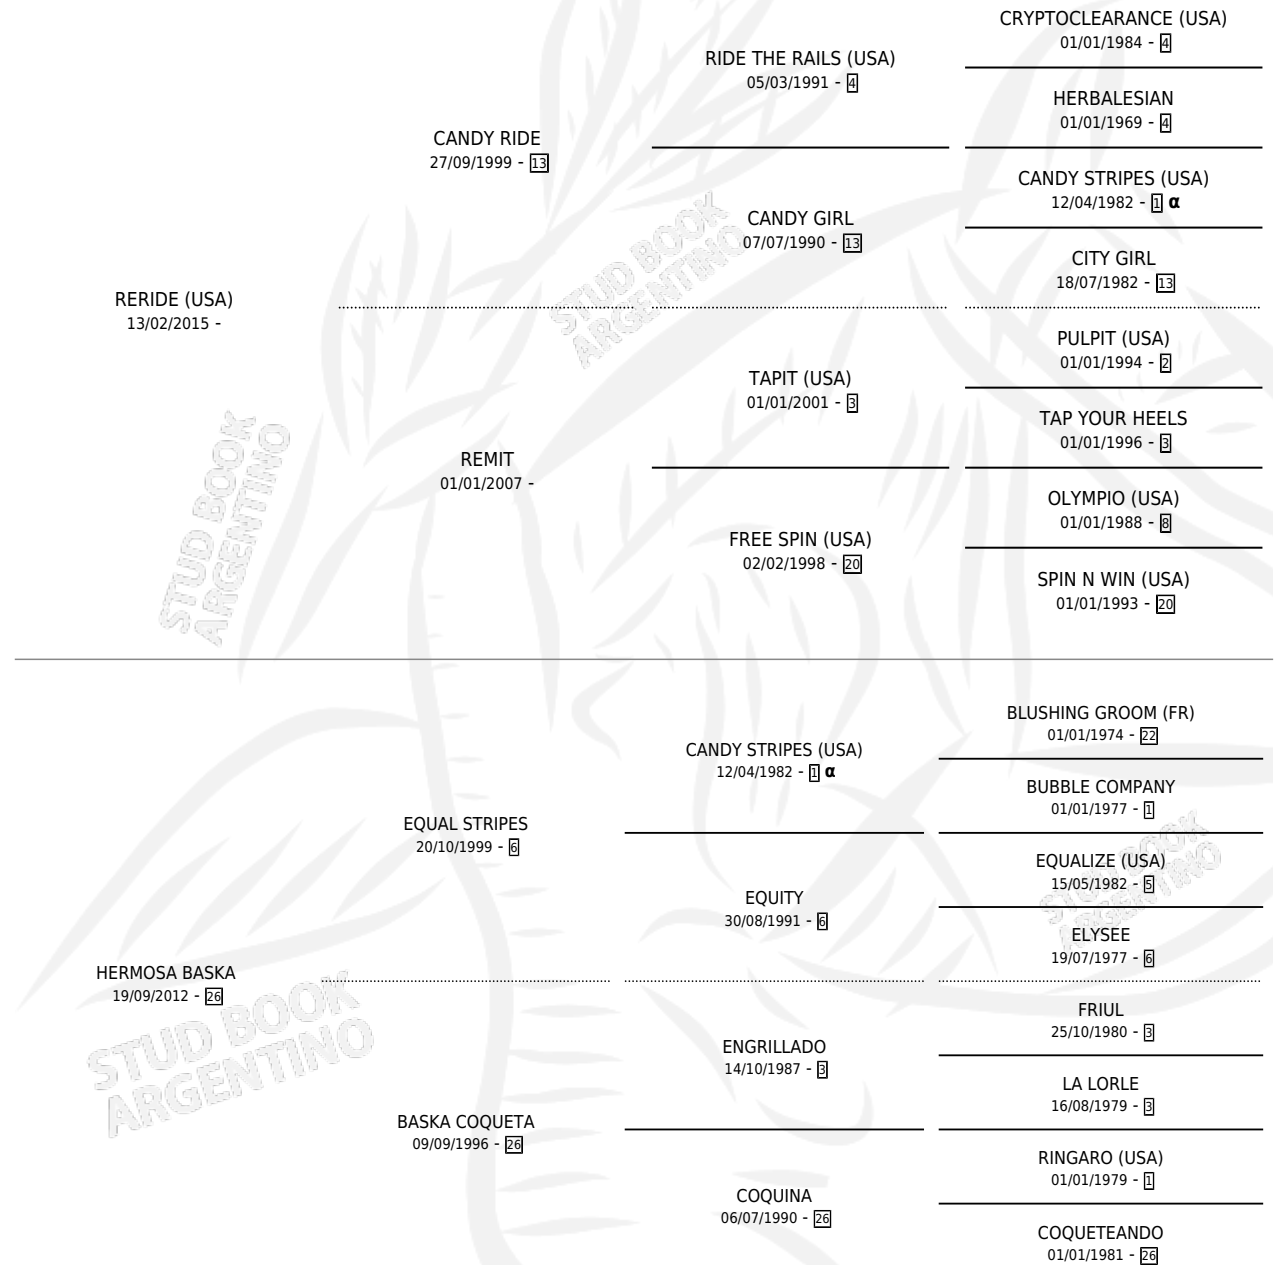

LUCHO RIDE

por **RERIDE (USA)** y **HERMOSA BASKA** por **EQUAL STRIPES**

Argentina · Macho · Alazan · SP · 16/10/2022
Familia 26 · Volumen 44

ESTADO

TIPIFICACIÓN SANGUÍNEA	X
TIPIFICACIÓN POR ADN	✓
PASAPORTE	X
IDENTIFICACIÓN POR MICROCHIP	✓
REPRODUCTOR	X

Lugar de nacimiento: La Mission Robles
Criador: Haras La Leonor Junin S.A.S.

PEDIGREE

INBREEDING : α

LUCHO RIDE

Datos oficiales del Stud Book Argentino

Documento generado el 11/05/2026

studbook.org.ar