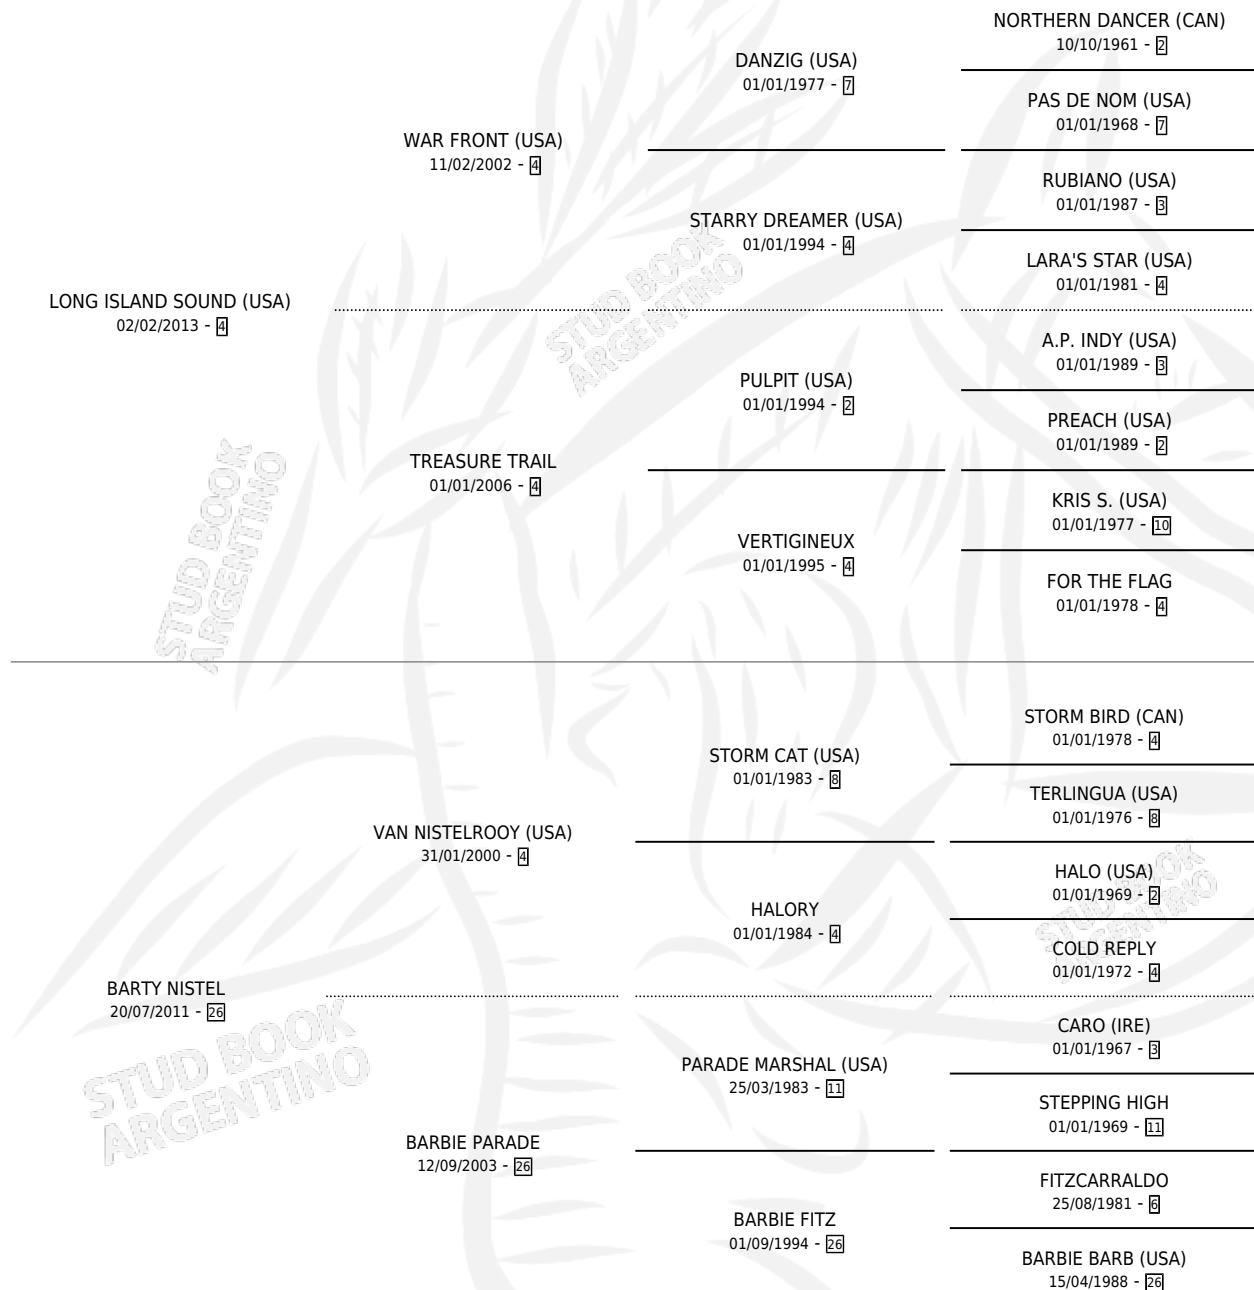

BARRIO CHINO

por **LONG ISLAND SOUND (USA)** y **BARTY NISTEL** por
VAN NISTELROOY (USA)

Argentina · Macho · Alazan · SP · 24/09/2022
Familia 26 · Volumen 44

ESTADO

TIPIFICACIÓN SANGUÍNEA	X
TIPIFICACIÓN POR ADN	X
PASAPORTE	X
IDENTIFICACIÓN POR MICROCHIP	X
REPRODUCTOR	X

Lugar de nacimiento: Las Retamas
Criador: Ibañez Alberto Ruben

PEDIGREE

BARRIO CHINO

Datos oficiales del Stud Book Argentino

Documento generado el 14/05/2026

studbook.org.ar