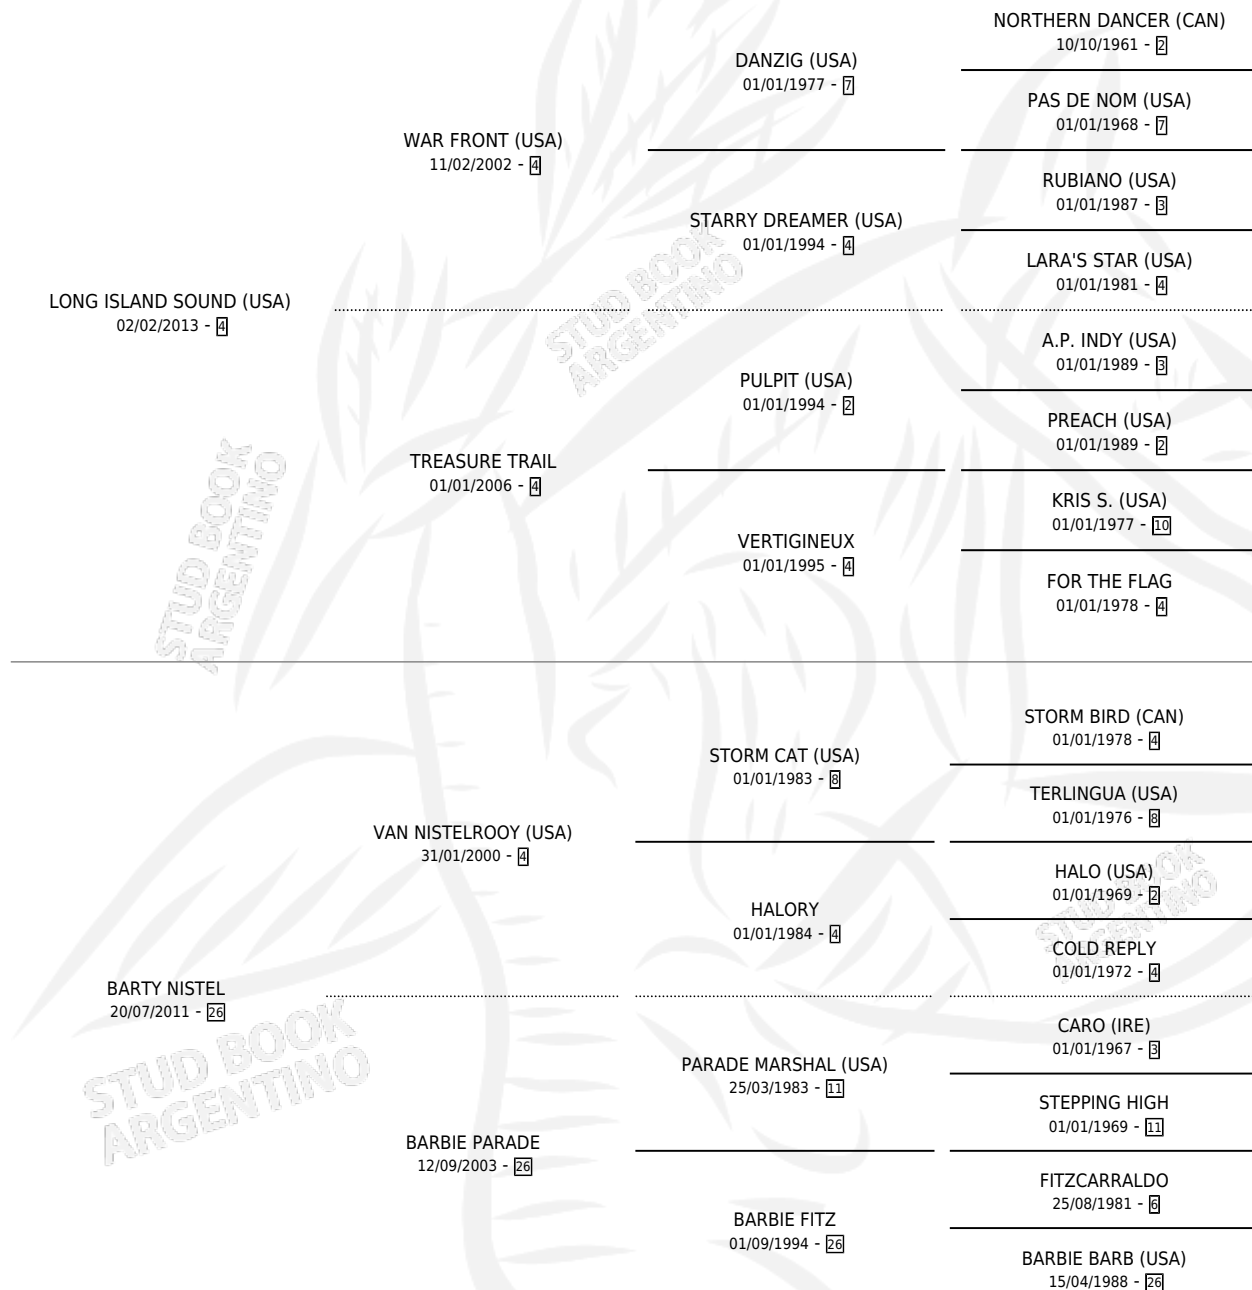

BARRIO CHINO

por **LONG ISLAND SOUND (USA)** y **BARTY NISTEL** por **VAN NISTELROOY (USA)**

Argentina · Macho · Alazan · SP · 24/09/2022
Familia 26 · Volumen 44

ESTADO

TIPIFICACIÓN SANGUÍNEA	X
TIPIFICACIÓN POR ADN	X
PASAPORTE	X
IDENTIFICACIÓN POR MICROCHIP	X
REPRODUCTOR	X

Lugar de nacimiento: Las Retamas
Criador: Ibañez Alberto Ruben

PEDIGREE

BARRIO CHINO

Datos oficiales del Stud Book Argentino

Documento generado el 12/05/2026

studbook.org.ar