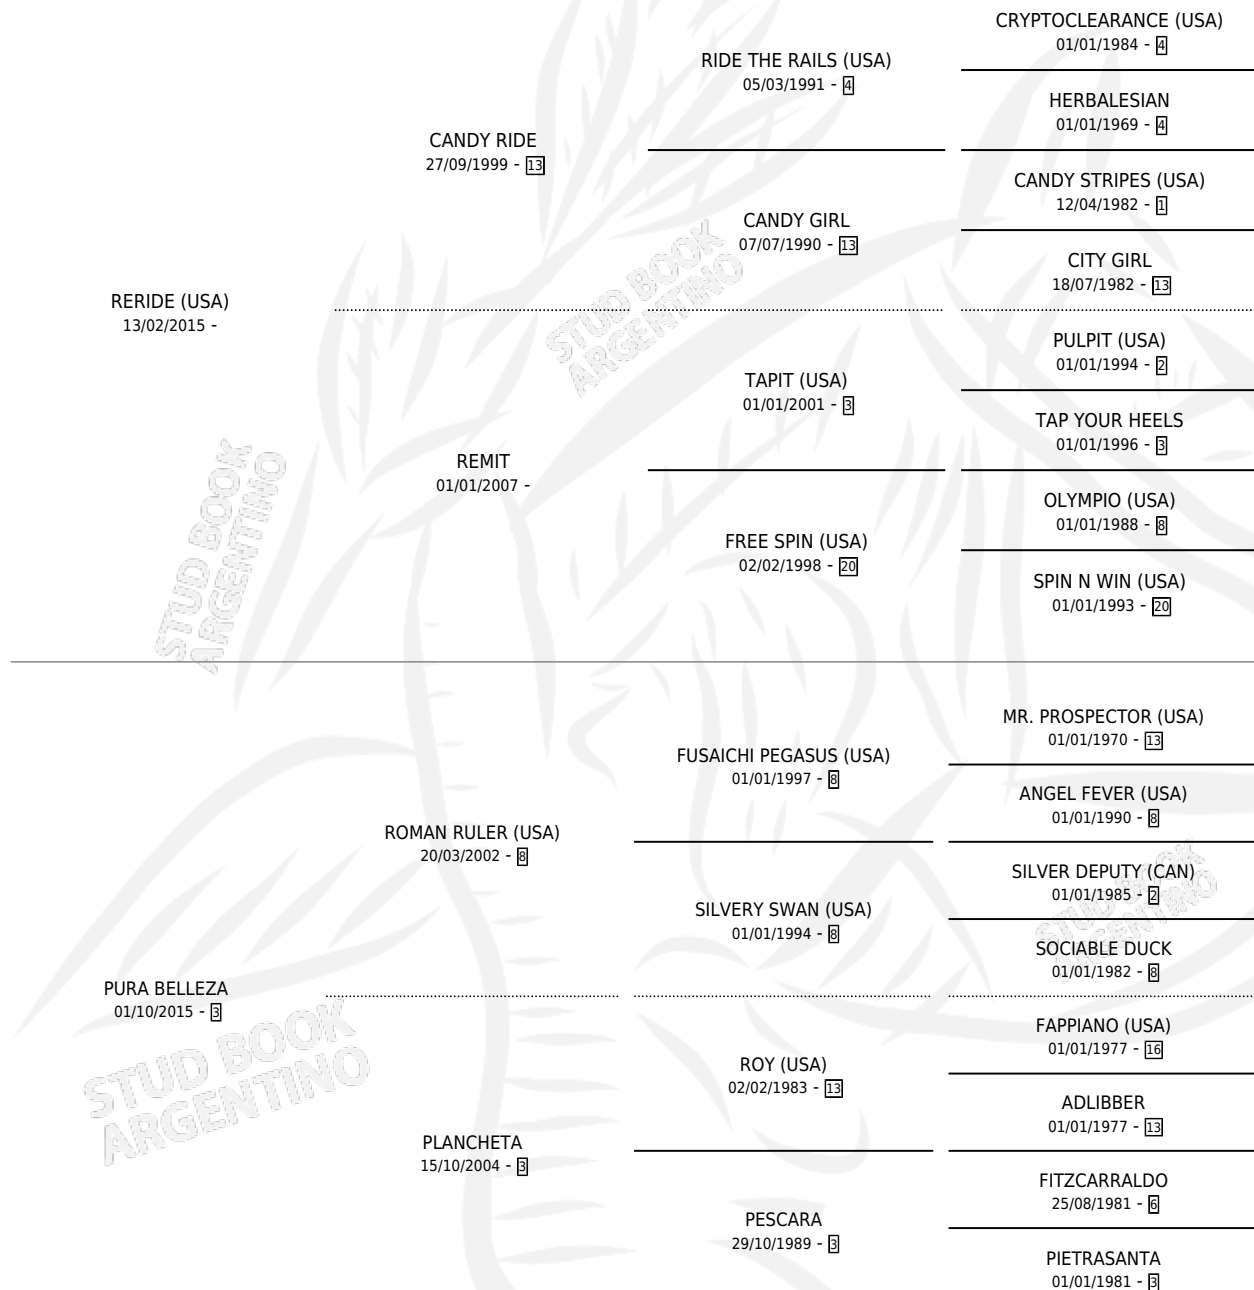

EMMA RIDE

por **RERIDE (USA)** y **PURA BELLEZA** por **ROMAN RULER (USA)**

Argentina · Hembra · Zaino · SP · 10/10/2022
Familia 3-b · Volumen 44

ESTADO

TIPIFICACIÓN SANGUÍNEA	X
TIPIFICACIÓN POR ADN	✓
PASAPORTE	✓
IDENTIFICACIÓN POR MICROCHIP	✓
REPRODUCTOR	X

Lugar de nacimiento: La Mission Robles
Criador: Lombardi Adriana Beatriz

PEDIGREE

EMMA RIDE

Datos oficiales del Stud Book Argentino

Documento generado el 11/05/2026

studbook.org.ar