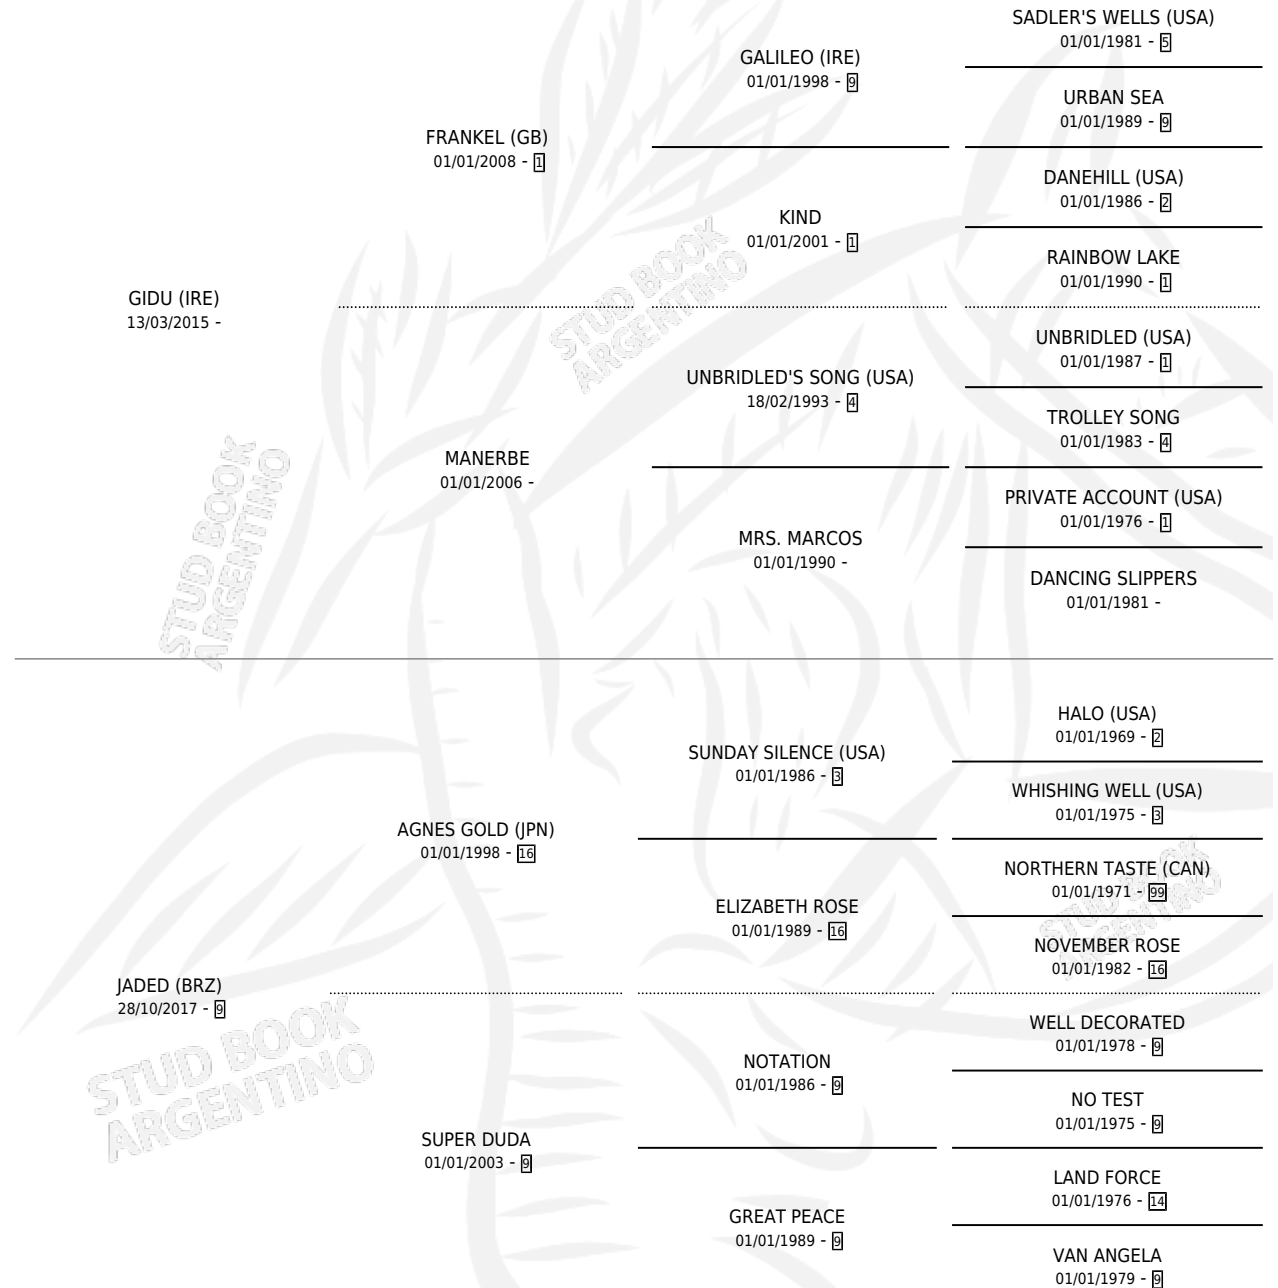

JAZZY FRANK

por GIDU (IRE) y JADED (BRZ) por AGNES GOLD (JPN)

Argentina · Macho · Tordillo · SP · 25/07/2022
Familia 9-c · Volumen 44

ESTADO

TIPIFICACIÓN SANGUÍNEA	X
TIPIFICACIÓN POR ADN	✓
PASAPORTE	✓
IDENTIFICACIÓN POR MICROCHIP	✓
REPRODUCTOR	X

Lugar de nacimiento: Haras Gran Muñeca

Criador: Haras Gran Muñeca

PEDIGREE