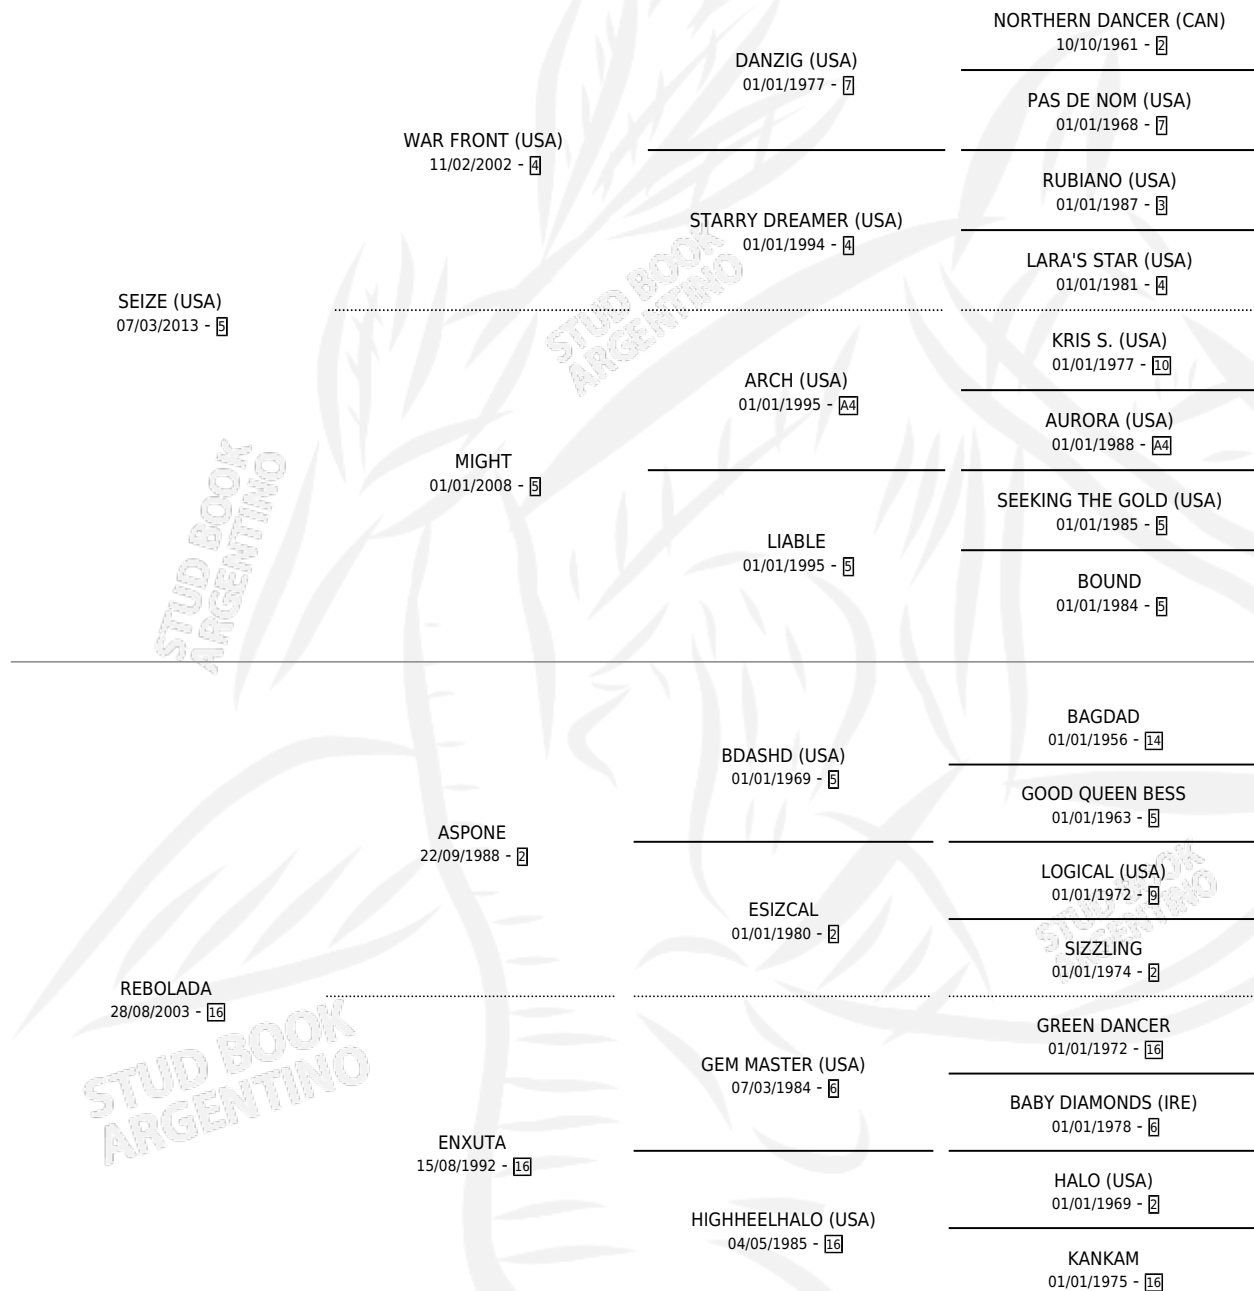

SALVATORE JIN

por SEIZE (USA) y REBOLADA por ASPONE

Argentina · Macho · Zaino Doradillo · SP · 20/10/2022
Familia 16-h · Volumen 44

ESTADO

TIPIFICACIÓN SANGUÍNEA	X
TIPIFICACIÓN POR ADN	✓
PASAPORTE	✓
IDENTIFICACIÓN POR MICROCHIP	✓
REPRODUCTOR	X

Lugar de nacimiento: Alborada

Criador: Alborada

PEDIGREE

CAMPAÑA

Solo carreras oficiales de Argentina

POR EDAD

EDAD	CC	1°	2°	3°	4°	5°	NP	CLC	CLG	CLCG1	CLGG1	IMPORTE	GANANCIA / CC
2 AÑOS	1	0	1	0	0	0	0	0	0	0	0	\$2,100,000	\$2,100,000
3 AÑOS	5	0	1	0	0	1	3	0	0	0	0	\$2,570,000	\$514,000
TOTALES	6	0	2	0	0	1	3	0	0	0	0	\$4,670,000	\$778,333
%		0.0%	33.3%	0.0%	0.0%	16.7%	50.0%	0.0%	0.0%	0.0%	0.0%		

Placés en Palermo y San Isidro en 6 carreras disputadas.

POR DISTANCIA

HIPODROMO	CC	1°	2°	3°	4°	5°	NP	CLC	CLG	CLCG1	CLGG1	IMPORTE
PALERMO	5	0	1	0	0	1	3	0	0	0	0	\$2,850,000
1400 MTS	1	0	0	0	0	0	1	0	0	0	0	\$150,000
1200 MTS	2	0	0	0	0	1	1	0	0	0	0	\$450,000
1000 MTS	2	0	1	0	0	0	1	0	0	0	0	\$2,250,000
SAN ISIDRO	1	0	1	0	0	0	0	0	0	0	0	\$1,820,000
1100 MTS	1	0	1	0	0	0	0	0	0	0	0	\$1,820,000