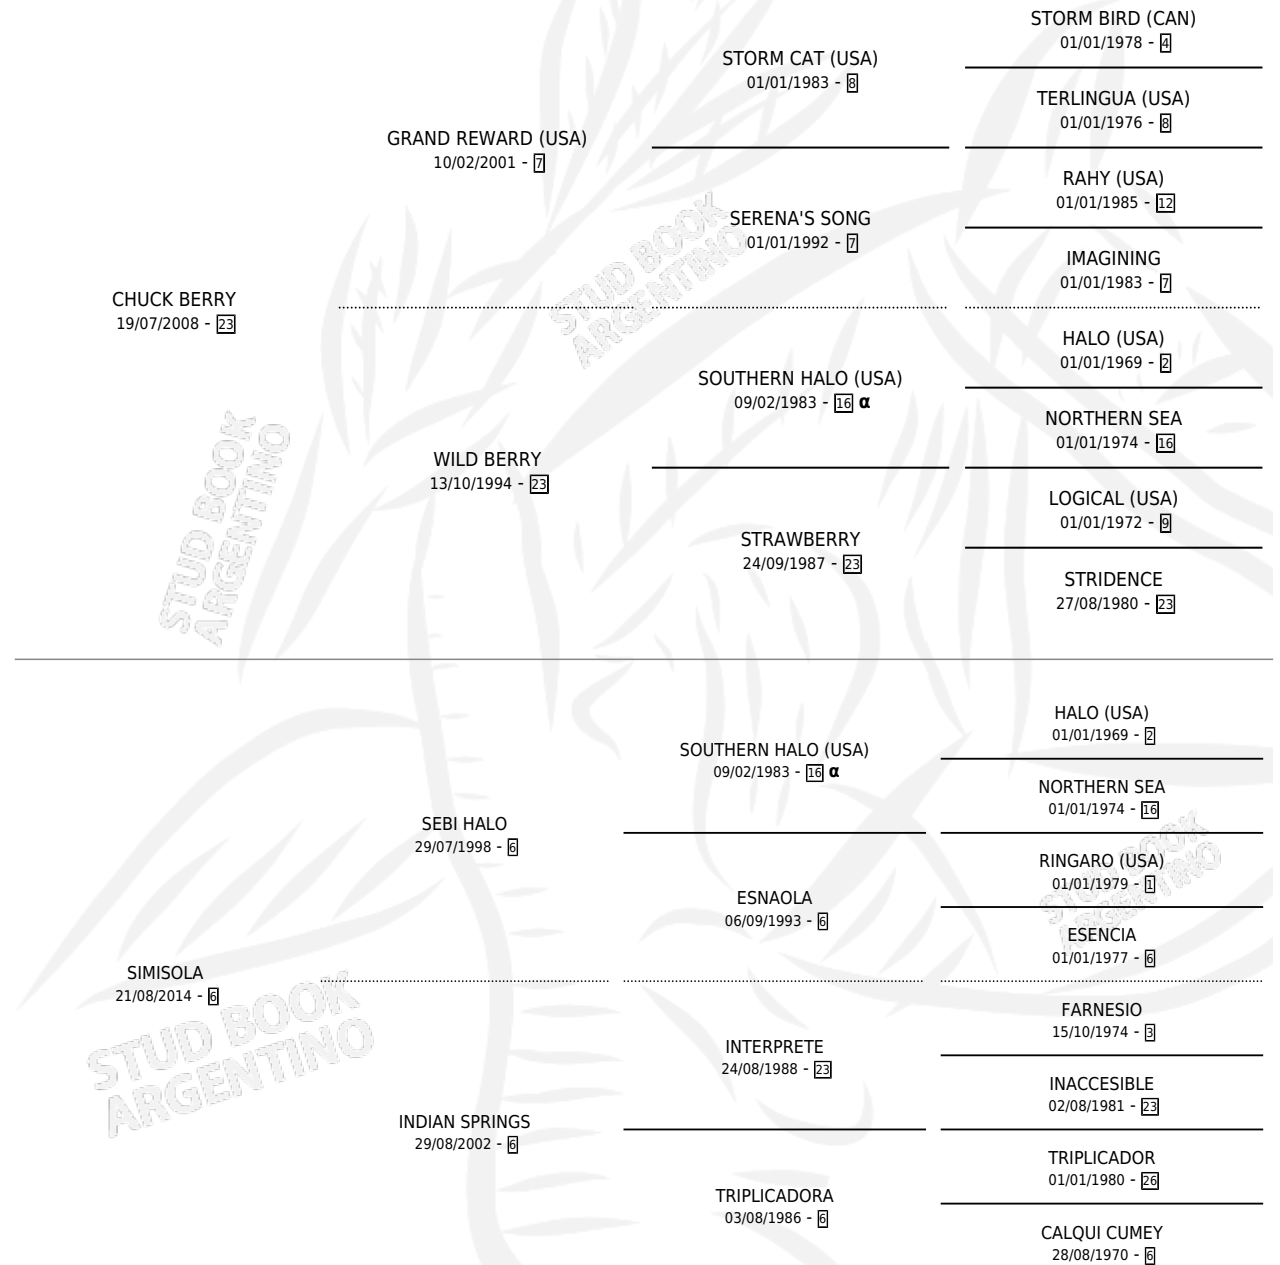

CHUCK SPRING

por CHUCK BERRY y SIMISOLA por SEBI HALO

Argentina · Macho · Zaino · SP · 15/09/2022
Familia 6-e · Volumen 44

ESTADO

TIPIFICACIÓN SANGUÍNEA	X
TIPIFICACIÓN POR ADN	✓
PASAPORTE	✓
IDENTIFICACIÓN POR MICROCHIP	✓
REPRODUCTOR	X

Lugar de nacimiento: La Catedral De Palermo

Criador: La Catedral De Palermo

PEDIGREE

INBREEDING : α

CHUCK SPRING

Datos oficiales del Stud Book Argentino

Documento generado el 27/04/2026

studbook.org.ar