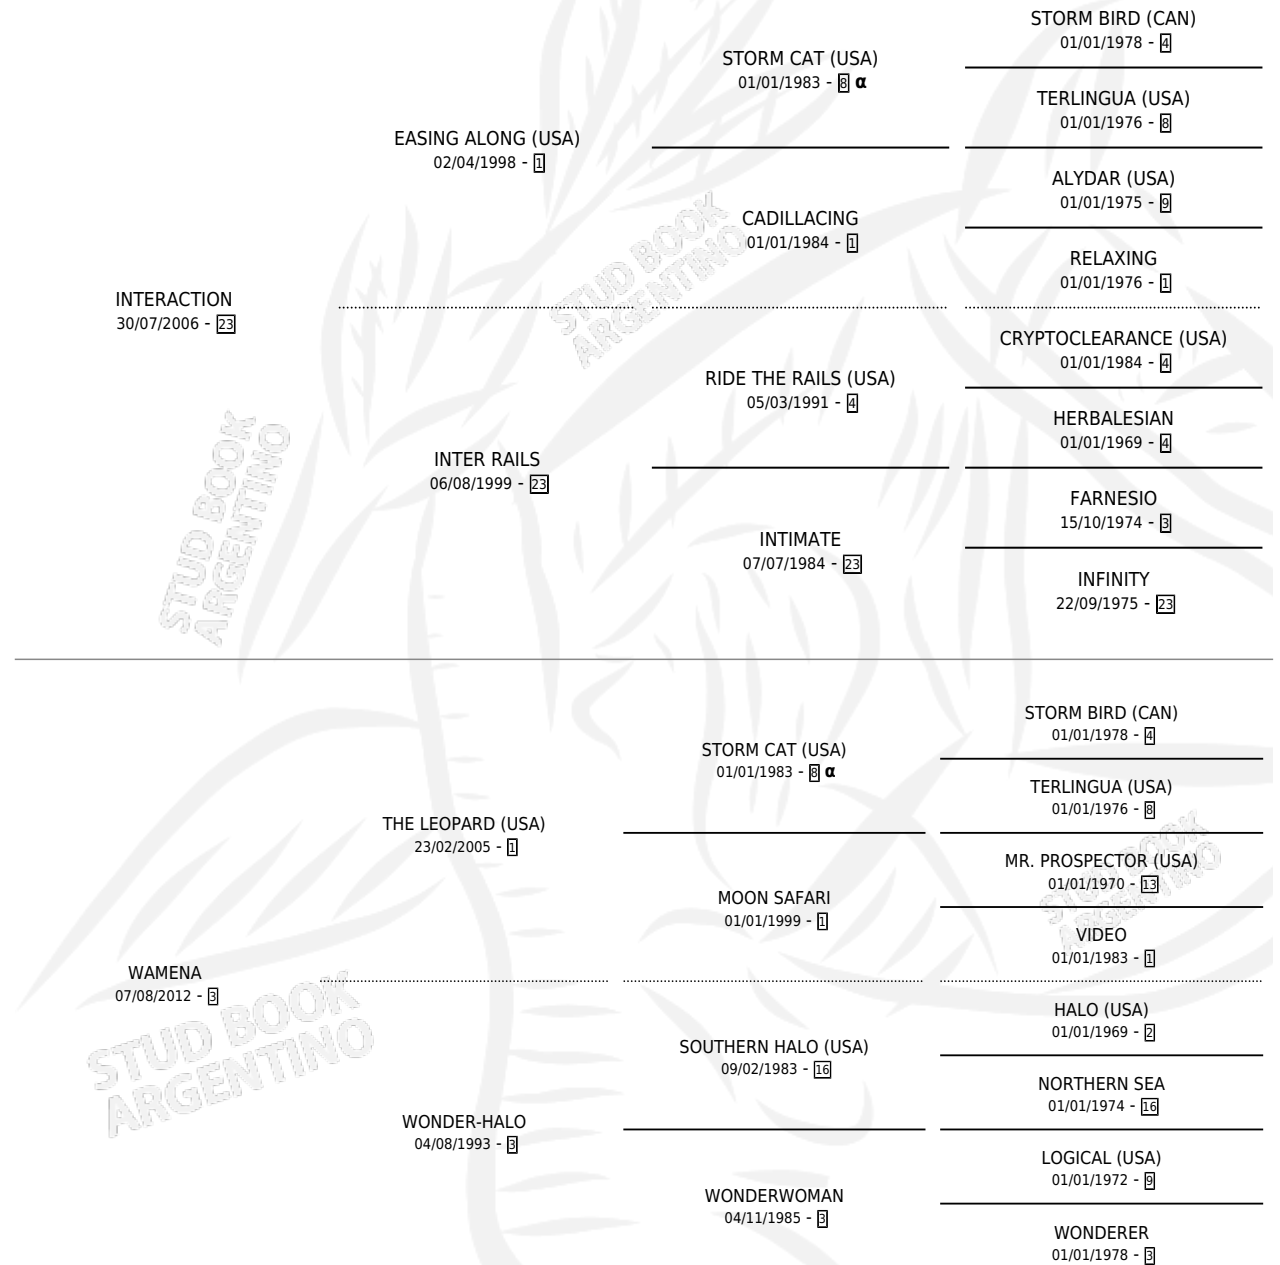

GILACHITO

por INTERACTION y WAMENA por THE LEOPARD (USA)

Argentina · Macho · Zaino · SP · 20/09/2022
Familia 3-e · Volumen 44

ESTADO

TIPIFICACIÓN SANGUÍNEA	X
TIPIFICACIÓN POR ADN	X
PASAPORTE	X
IDENTIFICACIÓN POR MICROCHIP	X
REPRODUCTOR	X

Lugar de nacimiento: Maria Alicia
Criador: Tazzioli Ricardo Fabian

PEDIGREE

INBREEDING : α

GILACHITO

Datos oficiales del Stud Book Argentino

Documento generado el 02/05/2026

studbook.org.ar