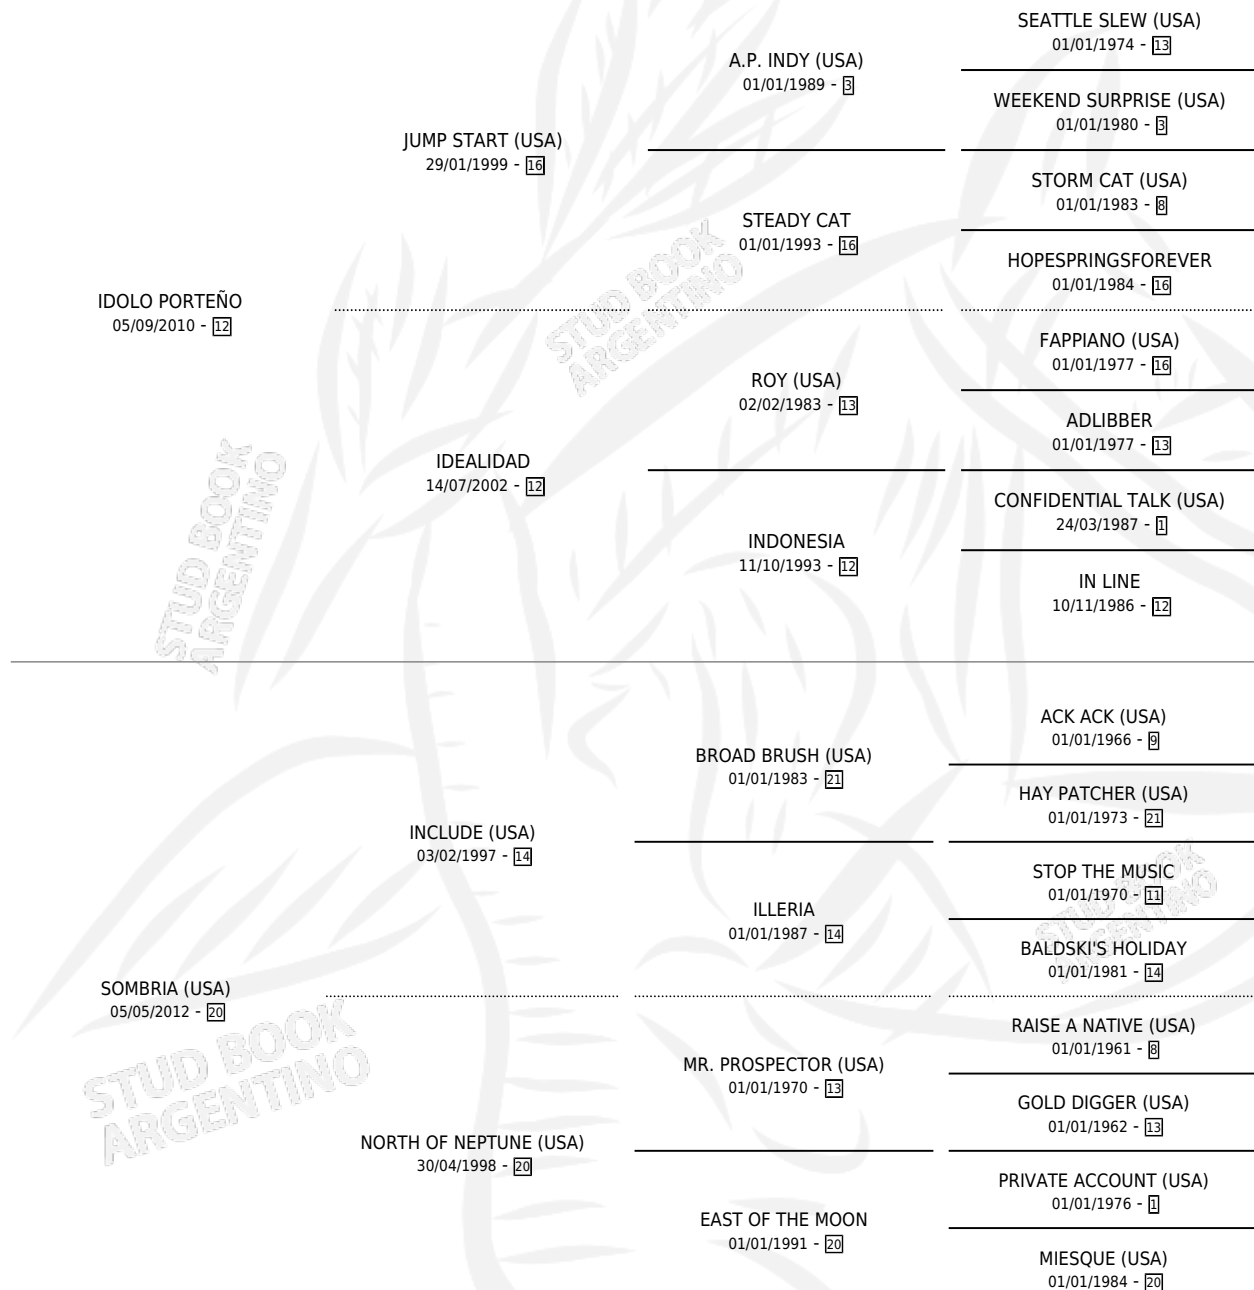

SOLO PORTEÑO

por **IDOLO PORTEÑO** y **SOMBRIA (USA)** por **INCLUDE (USA)**

Argentina · Macho · Zaino · SP · 16/10/2022
Familia 20 · Volumen 44

ESTADO

TIPIFICACIÓN SANGUÍNEA	X
TIPIFICACIÓN POR ADN	✓
PASAPORTE	✓
IDENTIFICACIÓN POR MICROCHIP	✓
REPRODUCTOR	X

Lugar de nacimiento: Maria Alicia
Criador: Pozo de Luna

PEDIGREE