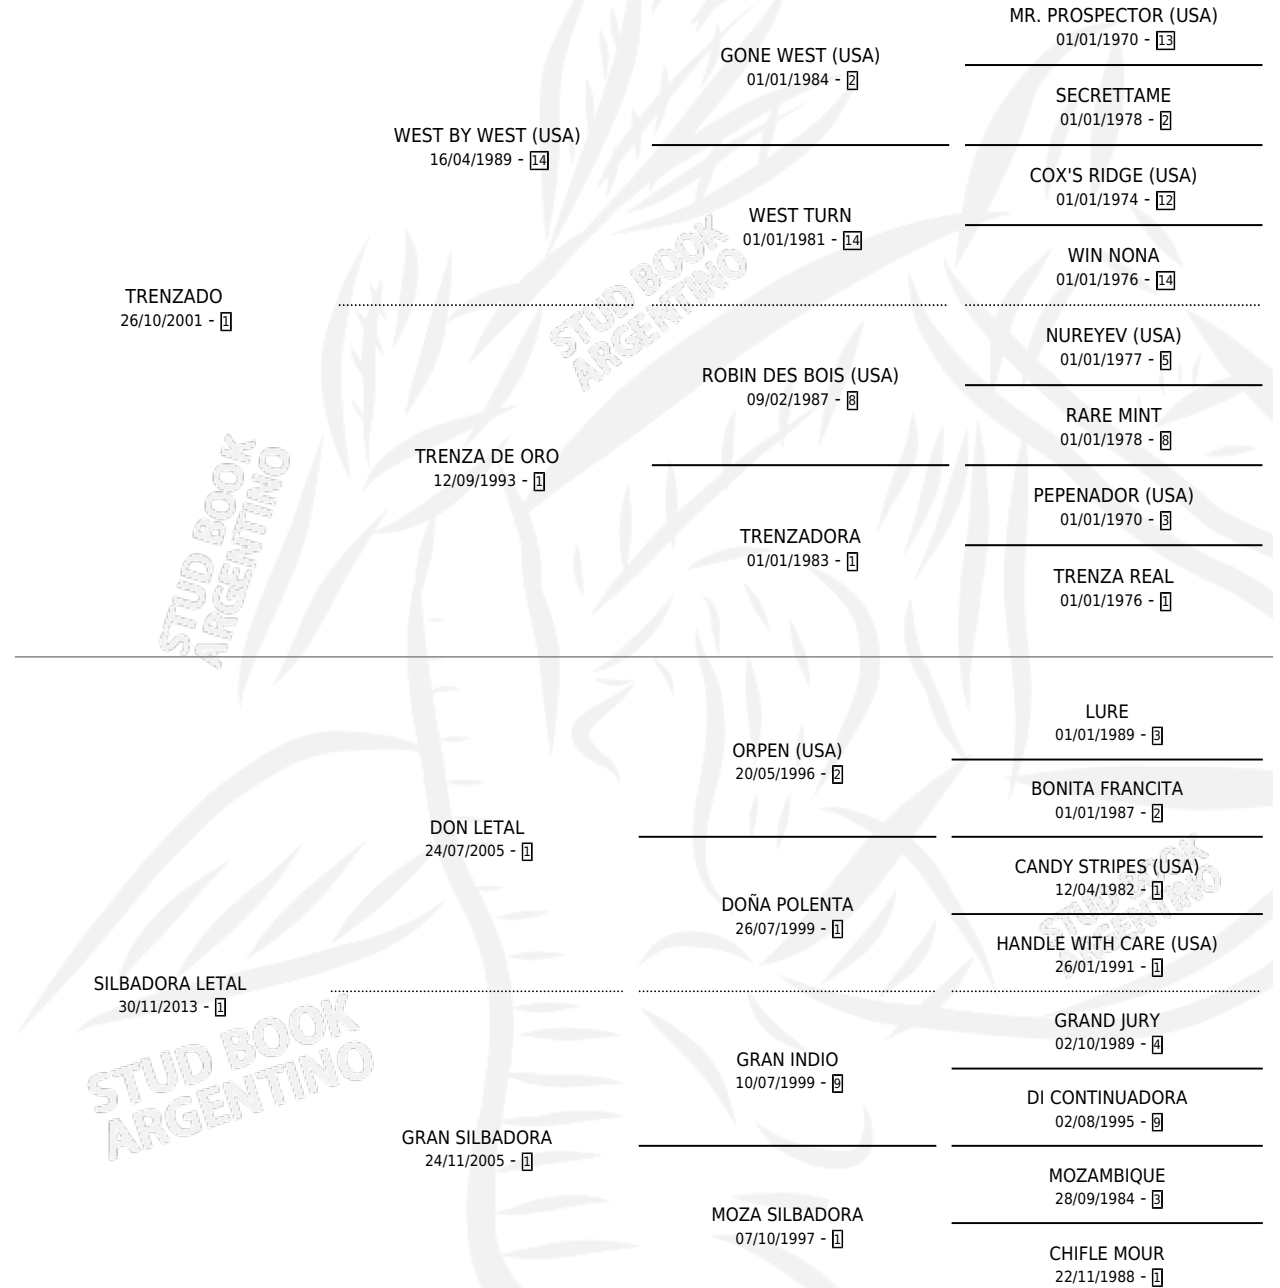

SILBA LINDA

por **TRENZADO** y **SILBADORA LETAL** por **DON LETAL**

Argentina · Hembra · Zaino · SP · 08/10/2020
Familia 1-b · Volumen 44

ESTADO

TIPIFICACIÓN SANGUÍNEA	X
TIPIFICACIÓN POR ADN	✓
PASAPORTE	✓
IDENTIFICACIÓN POR MICROCHIP	✓
REPRODUCTOR	✓

Lugar de nacimiento: El Malon

Criador: El Malon

~

HIJOS

	MACHOS	HEMBRAS
1 NACIERON	1	0
SIN ACTUACIONES		

PEDIGREE

S

mientos **1** / Efectividad **100%**

PADRILLO

PRODUCTO

CRIADOR

1ER SERVICIO

ÚLTIMO SERVICIO

SHARP HUMOR

SILBA LINDO (M Z, 23/10/2025)

EL MALON