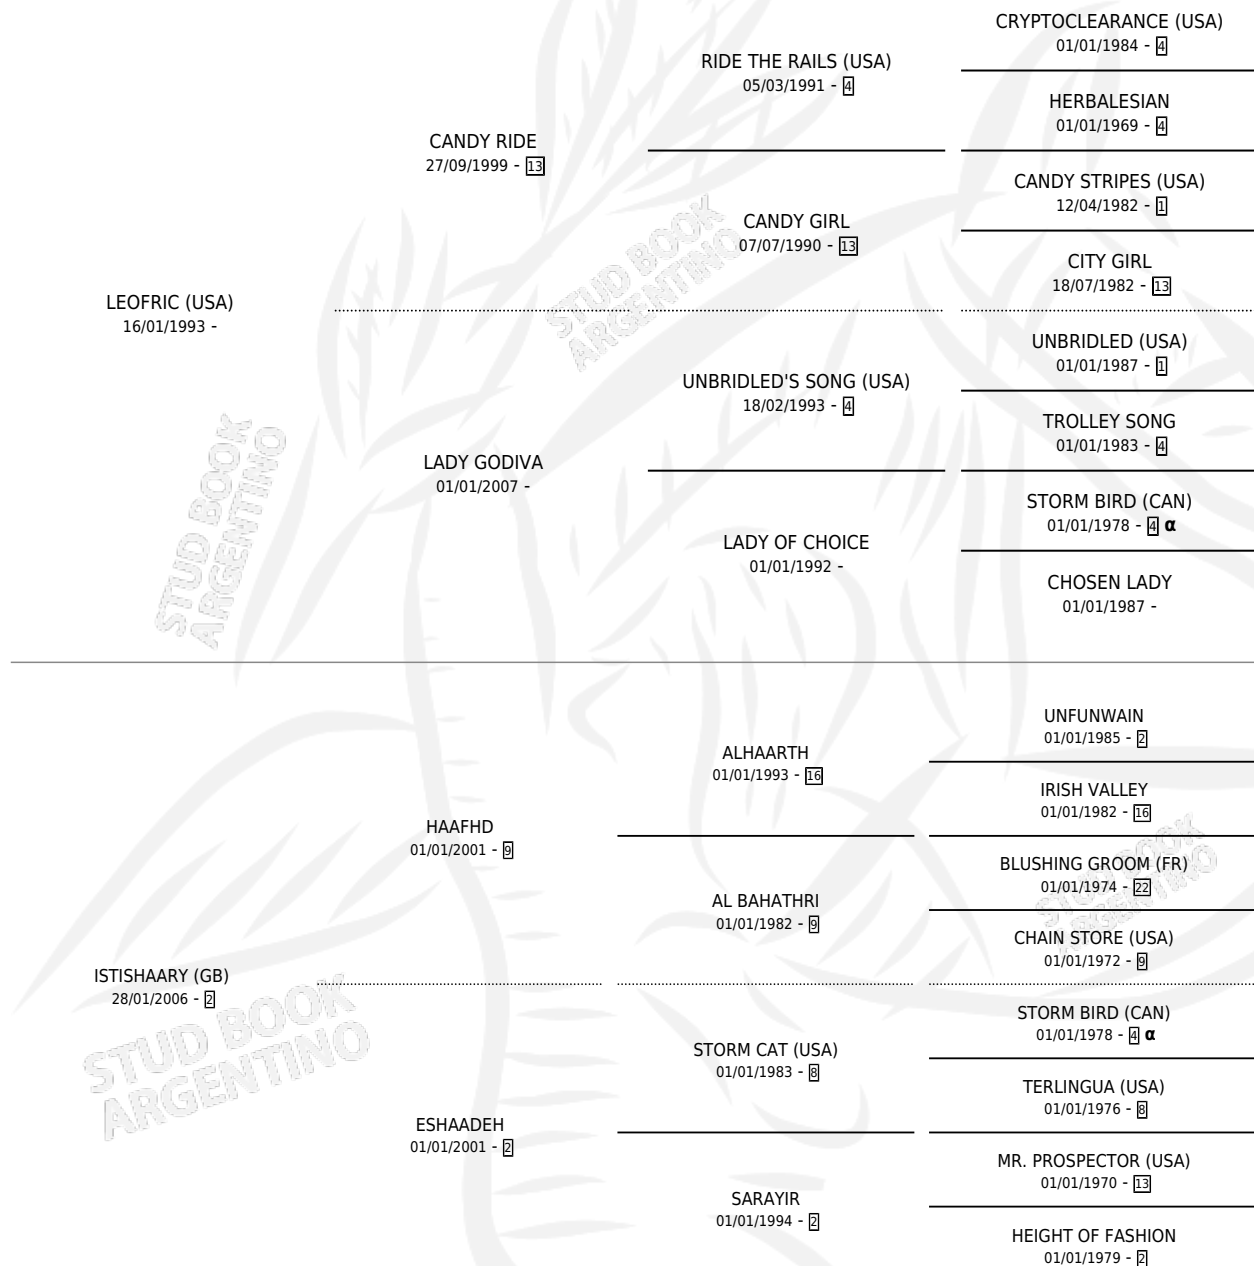

IL LEO

por LEOFRIC (USA) y ISTISHAARY (GB) por HAAFHD

Argentina · Macho · Zaino · SP · 19/10/2022
Familia 2-f · Volumen 44

ESTADO

TIPIFICACIÓN SANGUÍNEA	X
TIPIFICACIÓN POR ADN	✓
PASAPORTE	✓
IDENTIFICACIÓN POR MICROCHIP	✓
REPRODUCTOR	X

Lugar de nacimiento: El Trebol

Criador: Pozo de Luna

PEDIGREE

INBREEDING : α

IL LEO

Datos oficiales del Stud Book Argentino

Documento generado el 12/05/2026

studbook.org.ar