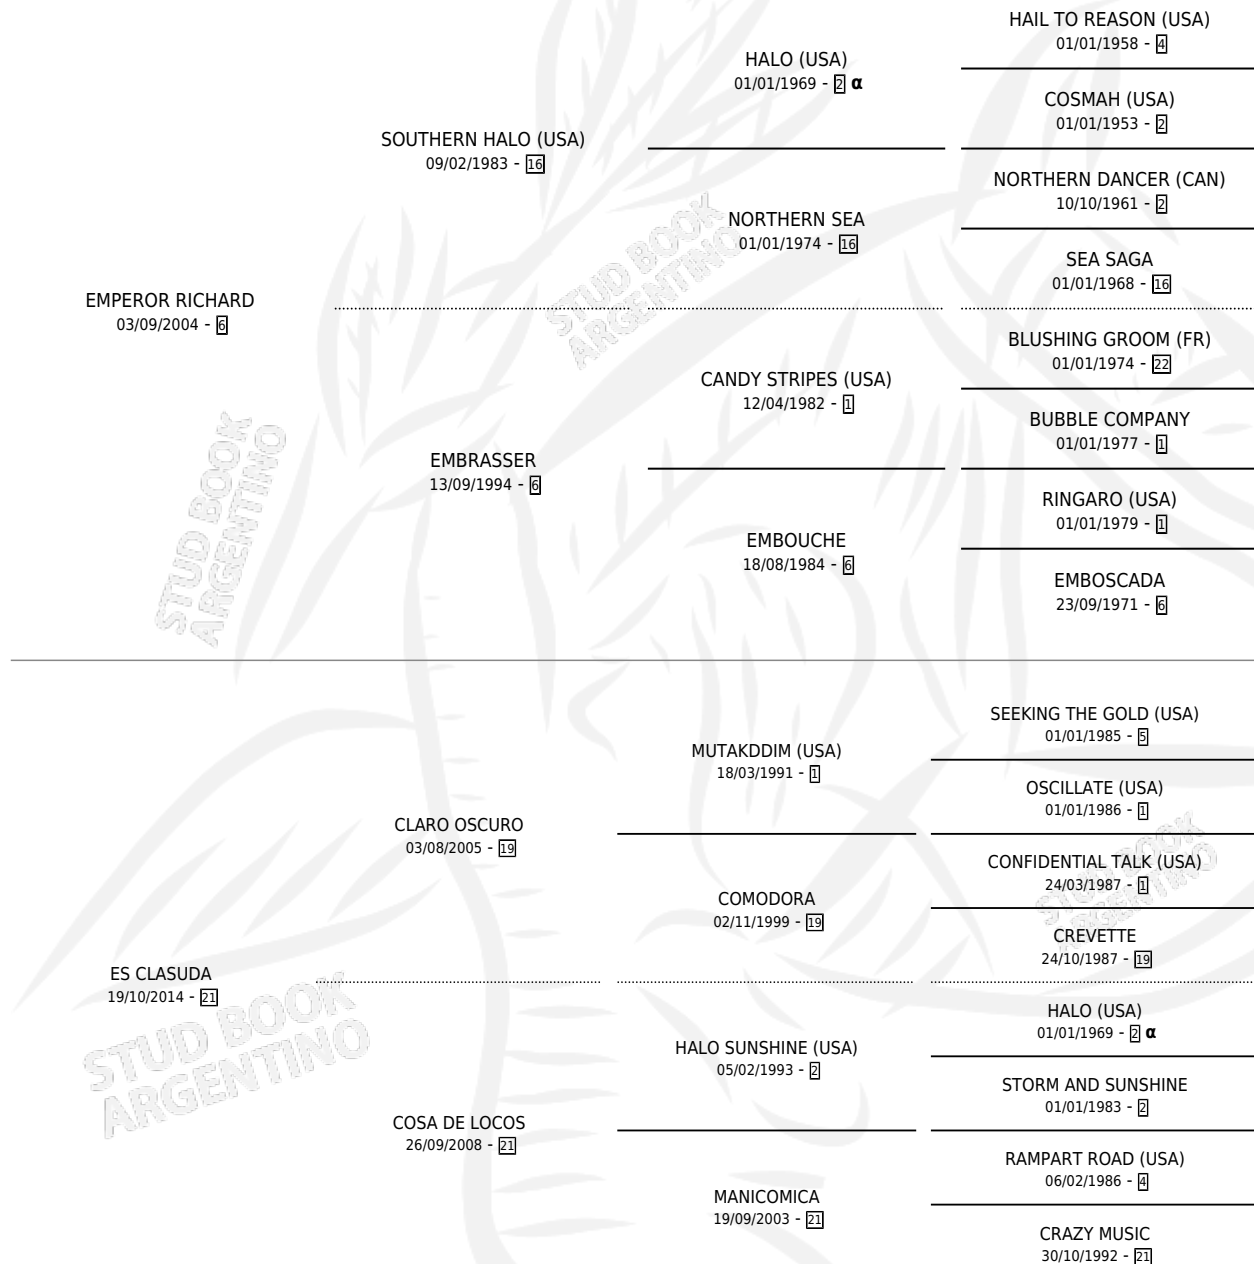

MUY CLASUDA

por **EMPEROR RICHARD** y **ES CLASUDA** por **CLARO OSCURO**

Argentina · Hembra · Zaino · SP · 18/10/2022
Familia 21-a · Volumen 44

ESTADO

TIPIFICACIÓN SANGUÍNEA	X
TIPIFICACIÓN POR ADN	✓
PASAPORTE	✓
IDENTIFICACIÓN POR MICROCHIP	✓
REPRODUCTOR	X

Lugar de nacimiento: Ojos Azules
Criador: Beltrame Facundo Ramon

PEDIGREE

INBREEDING : α

MUY CLASUDA

Datos oficiales del Stud Book Argentino

Documento generado el 03/05/2026

studbook.org.ar