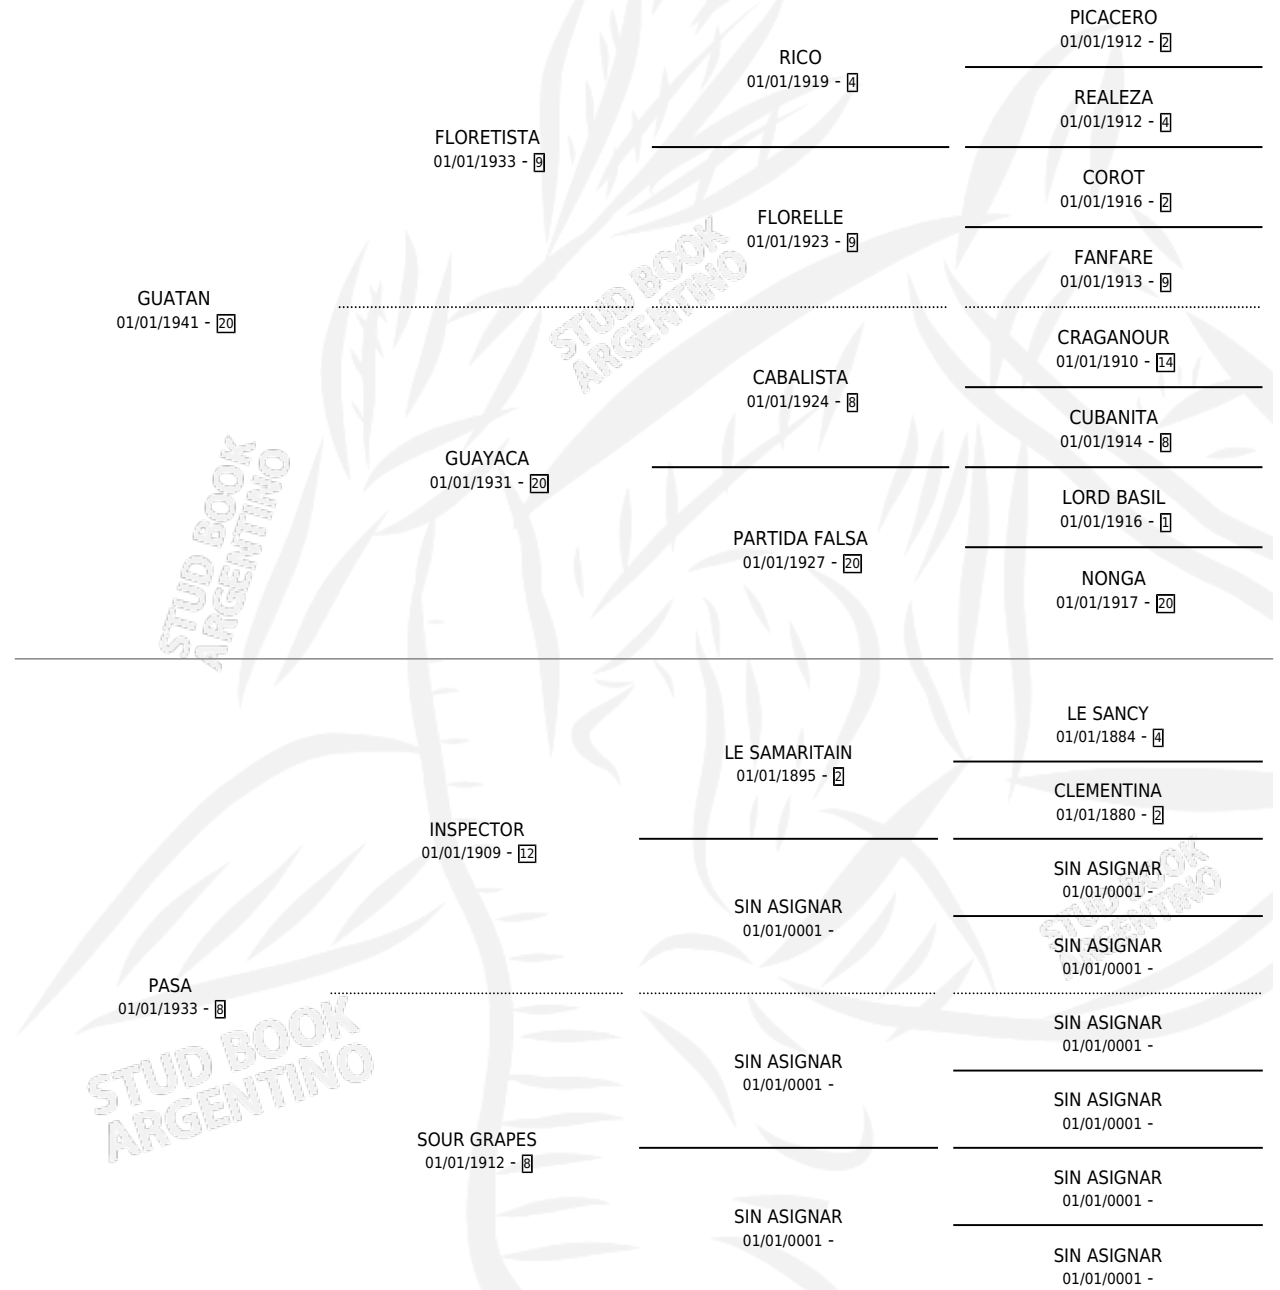

PERLERA

por **GUATAN** y **PASA** por **INSPECTOR**

Argentina · Hembra · Alazan · SP · 01/01/1948
Familia 8-k · Volumen 20

ESTADO

TIPIFICACIÓN SANGUÍNEA	X
TIPIFICACIÓN POR ADN	X
PASAPORTE	X
IDENTIFICACIÓN POR MICROCHIP	X
REPRODUCTOR	X

Lugar de nacimiento: Campo particular

Criador: Sin dato

~

HIJOS

	MACHOS	HEMBRAS
4 NACIERON	2	2
SIN ACTUACIONES		

PEDIGREE

PERLERA

Datos oficiales del Stud Book Argentino