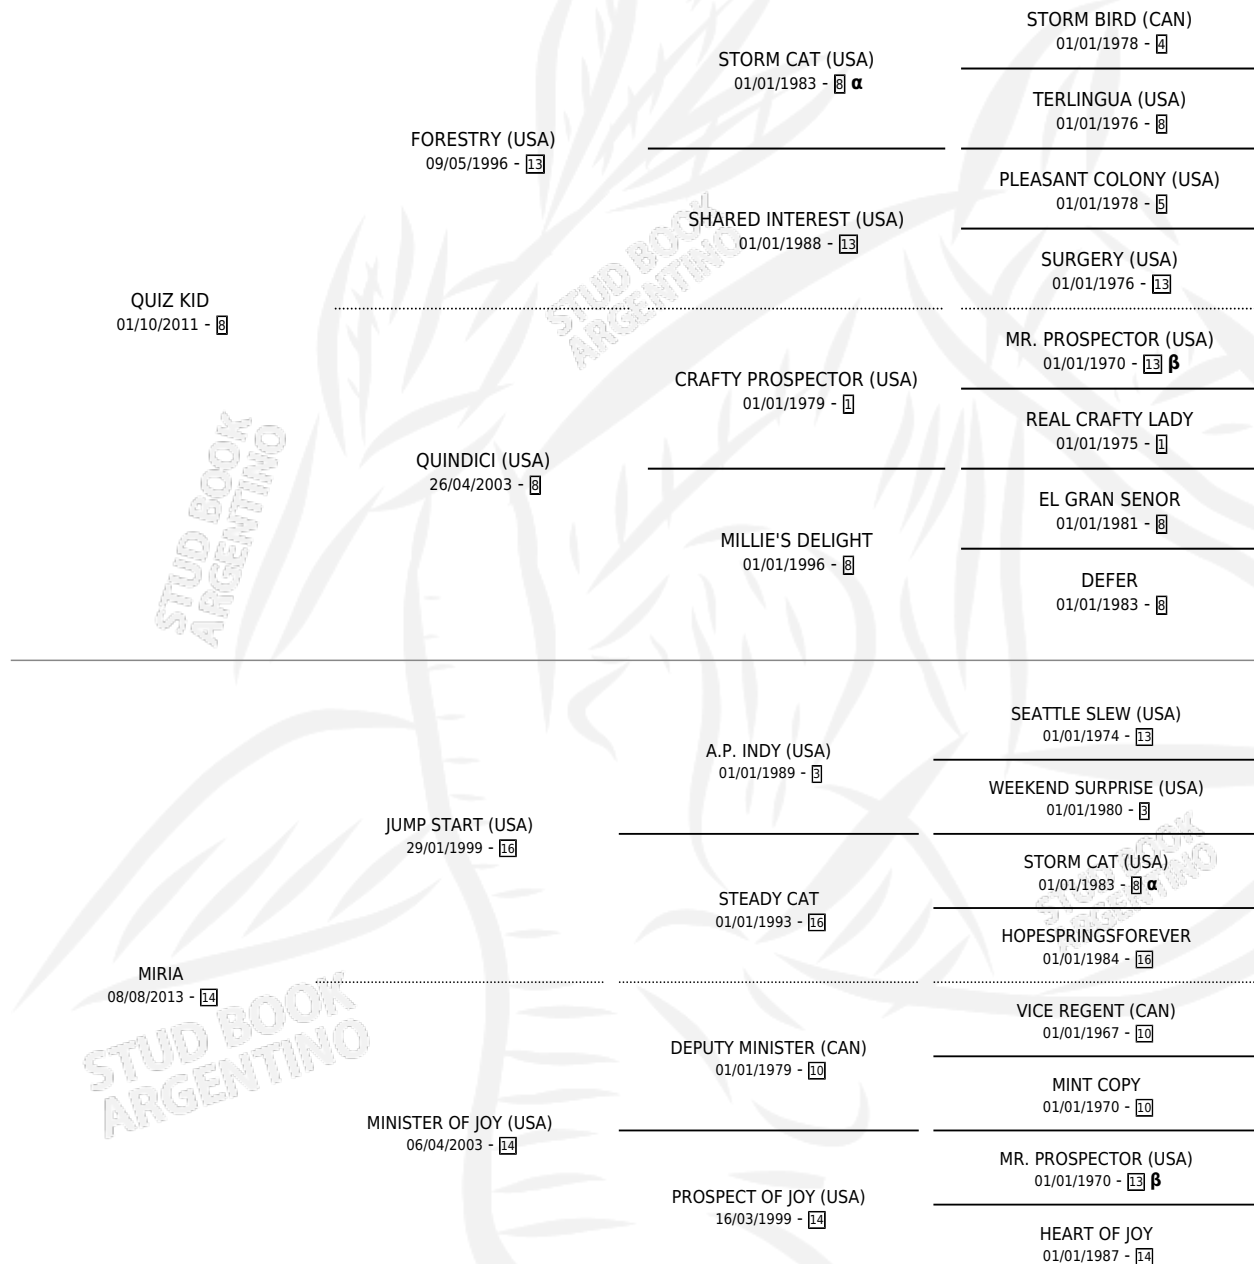

# MANIATICO PAMPA

por QUIZ KID y MIRIA por JUMP START (USA)

Argentina · Macho · Zaino · SP · 11/09/2022  
Familia 14-c · Volumen 44

## ESTADO

TIPIFICACIÓN SANGUÍNEA	X
TIPIFICACIÓN POR ADN	X
PASAPORTE	X
IDENTIFICACIÓN POR MICROCHIP	X
REPRODUCTOR	X

**Lugar de nacimiento:** Haras Las Enredaderas  
**Criador:** Muriale Hernan Francisco

## PEDIGREE

INBREEDING : **α,β**