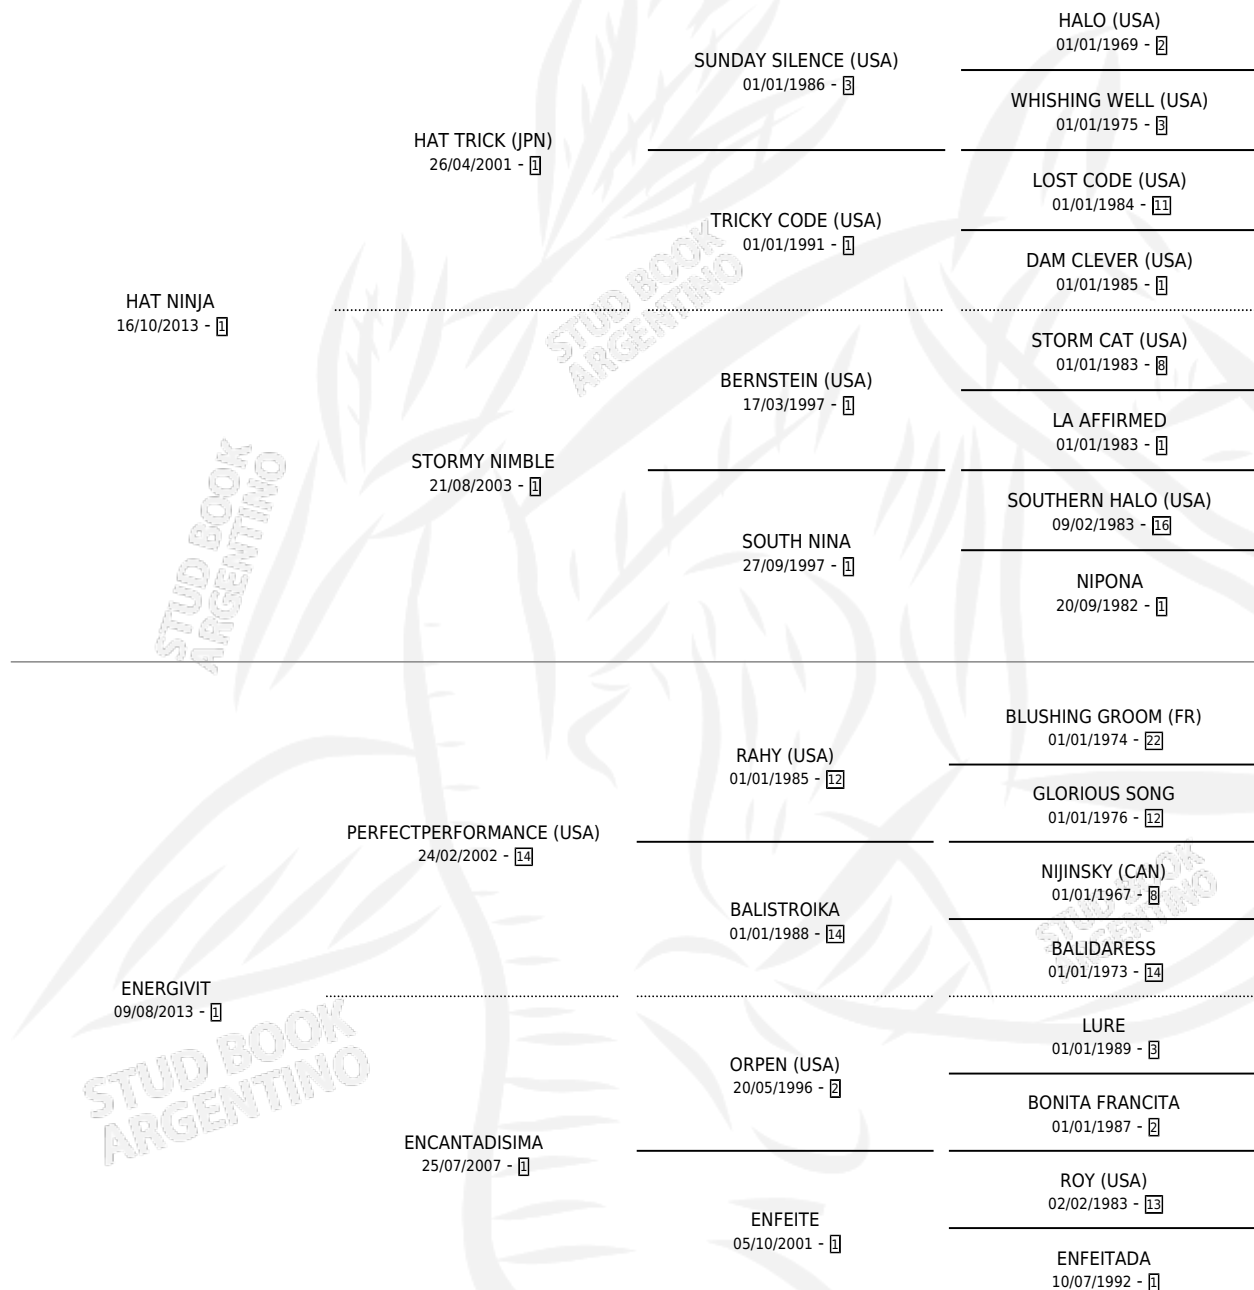

EMBUSTERO PAMPA

por HAT NINJA y ENERGIVIT por PERFECTPERFORMANCE (USA)

Argentina · Macho · Zaino · SP · 21/09/2022
Familia 1-n · Volumen 44

ESTADO

TIPIFICACIÓN SANGUÍNEA	X
TIPIFICACIÓN POR ADN	X
PASAPORTE	X
IDENTIFICACIÓN POR MICROCHIP	X
REPRODUCTOR	X

Lugar de nacimiento: Haras Las Enredaderas
Criador: Muriale Hernan Francisco

PEDIGREE

EMBUSTERO PAMPA

Datos oficiales del Stud Book Argentino

Documento generado el 10/05/2026

studbook.org.ar