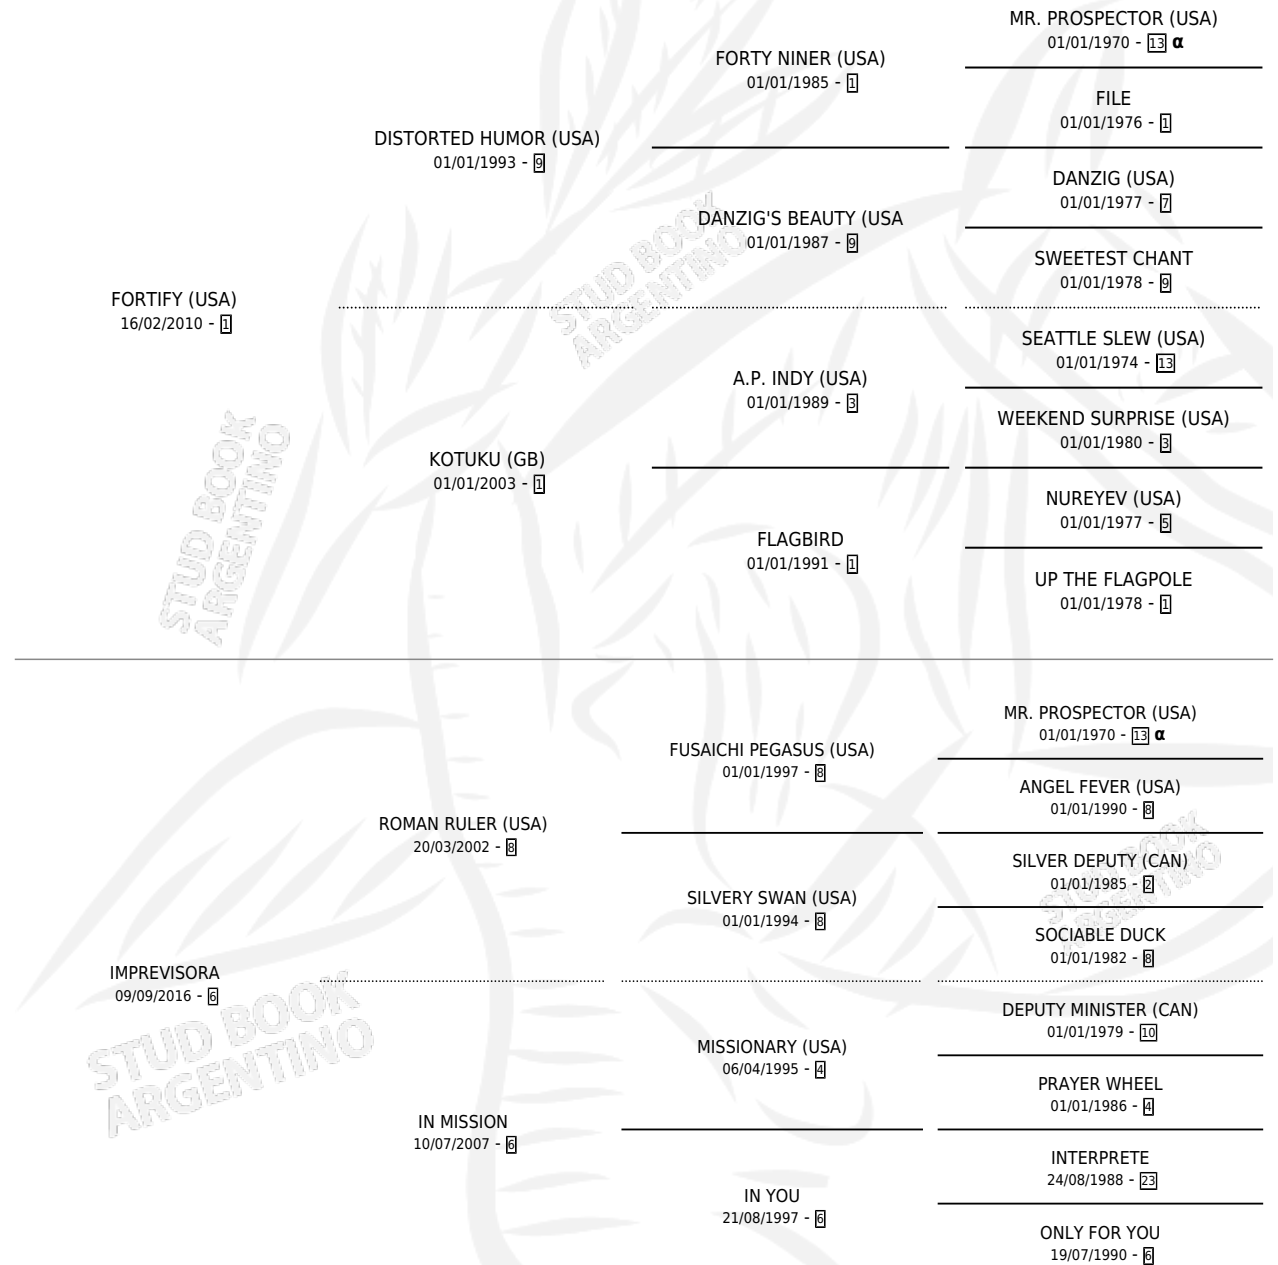

INDUSTRIA NACIONAL

por FORTIFY (USA) y IMPREVISORA por ROMAN RULER (USA)

Argentina · Hembra · Alazan · SP · 20/09/2022
Familia 6-e · Volumen 44

ESTADO

TIPIFICACIÓN SANGUÍNEA	X
TIPIFICACIÓN POR ADN	✓
PASAPORTE	✓
IDENTIFICACIÓN POR MICROCHIP	✓
REPRODUCTOR	X

Lugar de nacimiento: Vacacion

Criador: Vacacion

PEDIGREE

INBREEDING : α

INDUSTRIA NACIONAL

Datos oficiales del Stud Book Argentino

Documento generado el 12/05/2026

studbook.org.ar