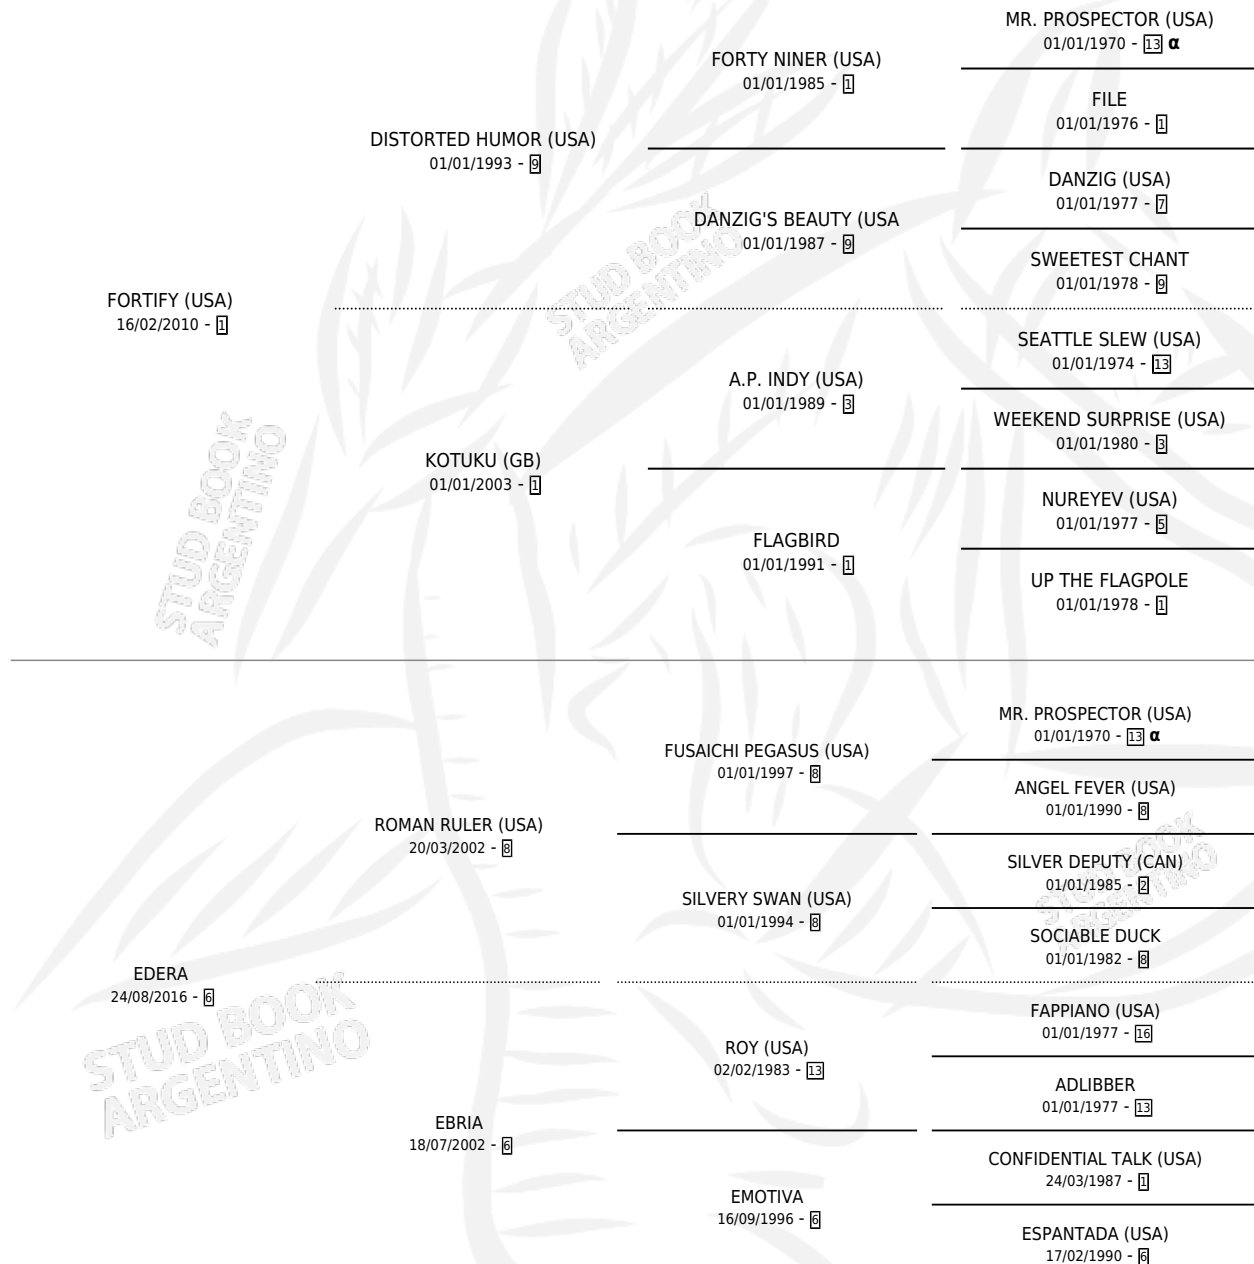

# ELEGIR BIEN

por **FORTIFY (USA)** y **EDERA** por **ROMAN RULER (USA)**

Argentina · Macho · Alazan · SP · 24/09/2022  
Familia 6-f · Volumen 44

## ESTADO

TIPIFICACIÓN SANGUÍNEA	X
TIPIFICACIÓN POR ADN	✓
PASAPORTE	✓
IDENTIFICACIÓN POR MICROCHIP	✓
REPRODUCTOR	X

**Lugar de nacimiento:** Vacacion

**Criador:** Vacacion

## PEDIGREE

INBREEDING : α