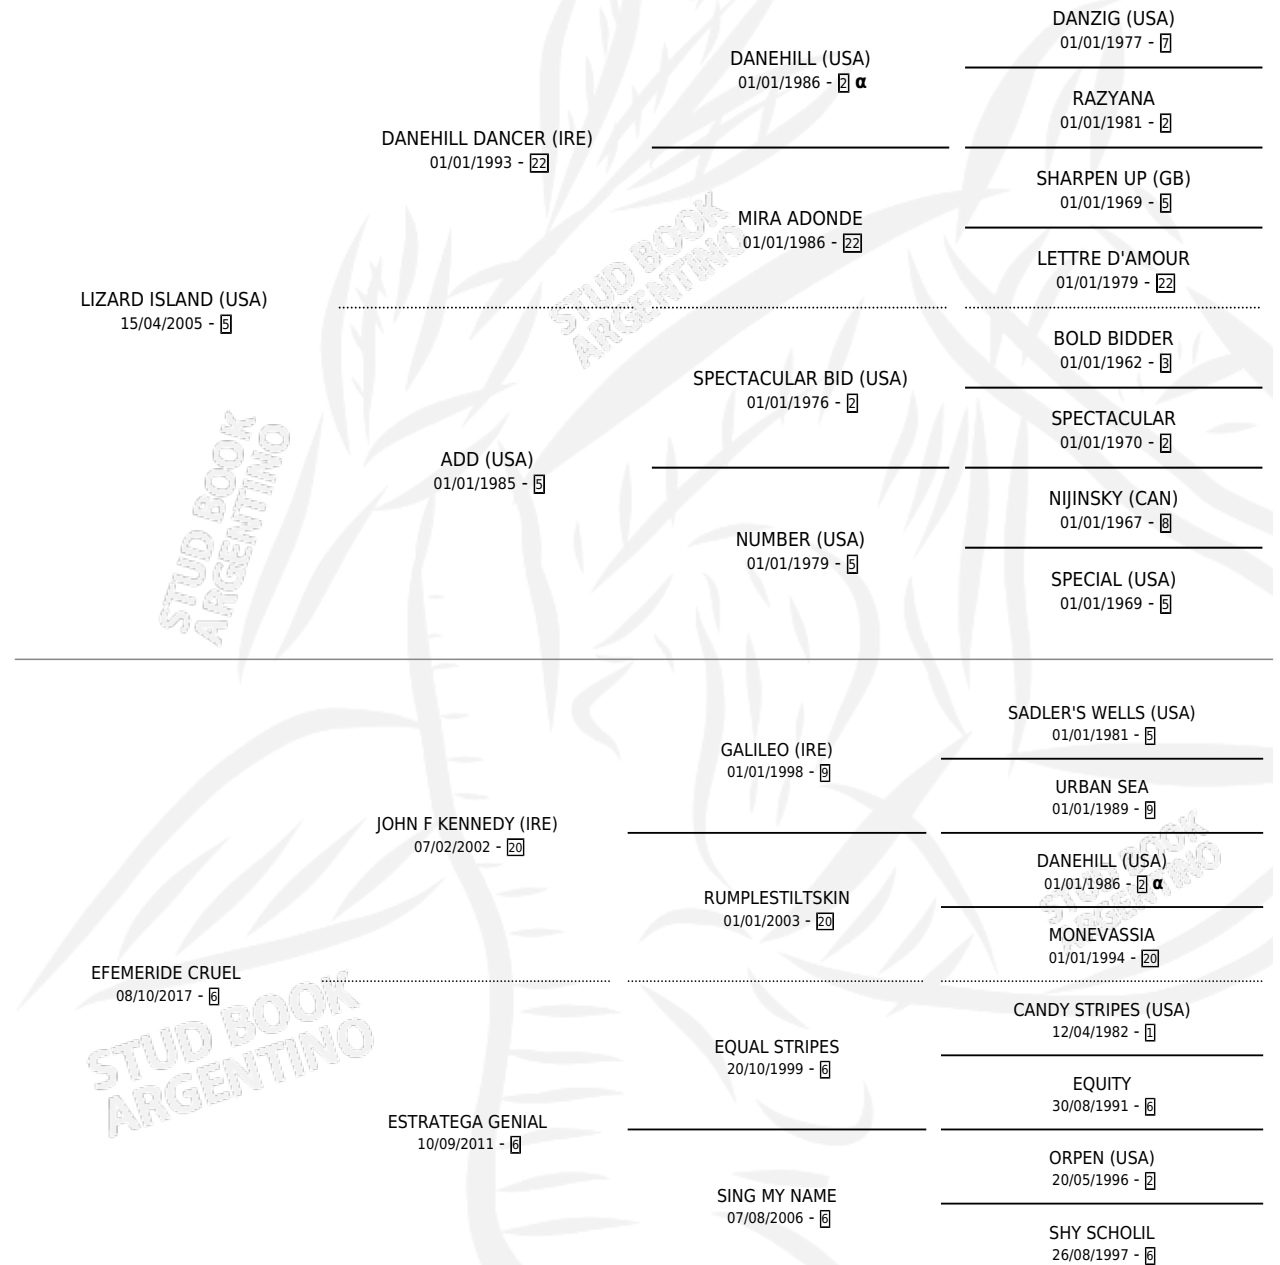

PALOMA LOCA

por LIZARD ISLAND (USA) y EFEMERIDE CRUEL por JOHN F KENNEDY (IRE)

Argentina · Hembra · Zaino · SP · 26/09/2022
Familia 6-f · Volumen 44

ESTADO

TIPIFICACIÓN SANGUÍNEA	X
TIPIFICACIÓN POR ADN	✓
PASAPORTE	✓
IDENTIFICACIÓN POR MICROCHIP	✓
REPRODUCTOR	X

Lugar de nacimiento: Juan Antonio
Criador: Juan Antonio

PEDIGREE

INBREEDING : α

CAMPAÑA

Solo carreras oficiales de Argentina

POR EDAD

EDAD	CC	1°	2°	3°	4°	5°	NP	CLC	CLG	CLCG1	CLGG1	IMPORTE	GANANCIA / CC
3 AÑOS	5	0	2	1	1	1	0	0	0	0	0	\$3,666,500	\$733,300
TOTALES	5	0	2	1	1	1	0	0	0	0	0	\$3,666,500	\$733,300
%		0.0%	40.0%	20.0%	20.0%	20.0%	0.0%	0.0%	0.0%	0.0%	0.0%		

Placés en San Isidro en 5 carreras disputadas.

POR DISTANCIA

HIPODROMO	CC	1°	2°	3°	4°	5°	NP	CLC	CLG	CLCG1	CLGG1	IMPORTE
SAN ISIDRO	5	0	2	1	1	1	0	0	0	0	0	\$3,666,500
1600 MTS	1	0	1	0	0	0	0	0	0	0	0	\$1,400,000
1400 MTS	3	0	1	1	1	0	0	0	0	0	0	\$2,122,500
1200 MTS	1	0	0	0	0	1	0	0	0	0	0	\$144,000