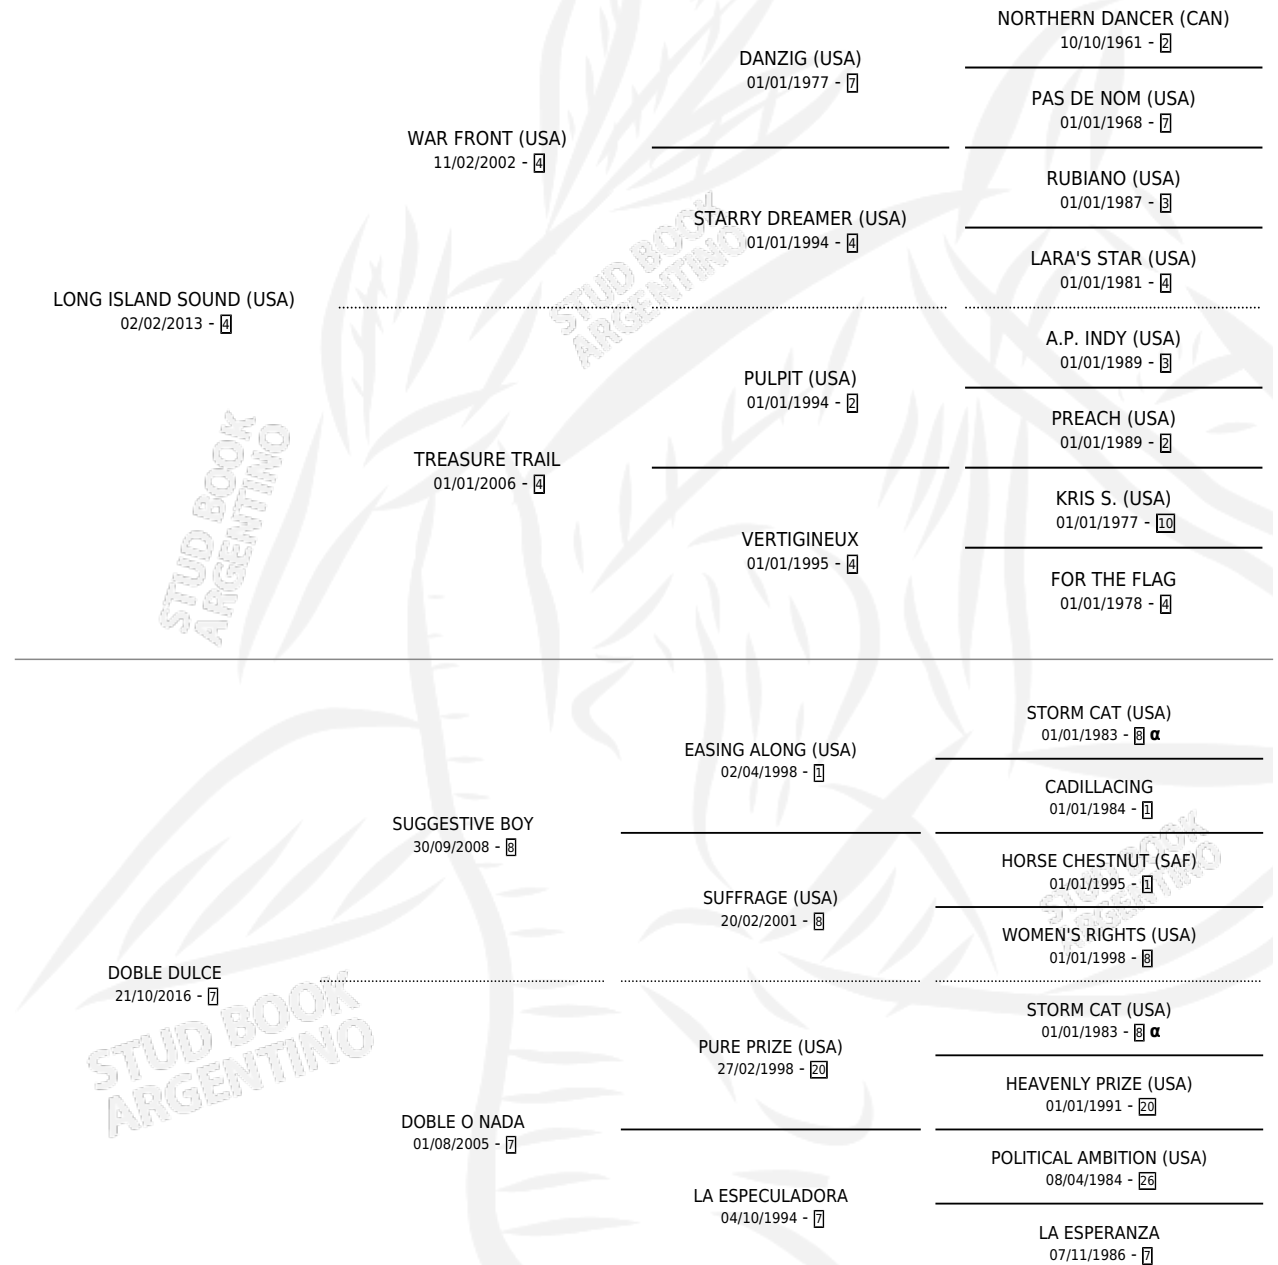

DOBLE LIS

por **LONG ISLAND SOUND (USA)** y **DOBLE DULCE** por **SUGGESTIVE BOY**

Argentina · Macho · Alazan · SP · 25/09/2022
Familia 7 · Volumen 44

ESTADO

TIPIFICACIÓN SANGUÍNEA	X
TIPIFICACIÓN POR ADN	✓
PASAPORTE	✓
IDENTIFICACIÓN POR MICROCHIP	✓
REPRODUCTOR	X

Lugar de nacimiento: Haras Don Teodoro
Criador: Haras Don Teodoro

PEDIGREE

INBREEDING : α

CAMPAÑA

Solo carreras oficiales de Argentina

POR EDAD

EDAD	CC	1°	2°	3°	4°	5°	NP	CLC	CLG	CLCG1	CLGG1	IMPORTE	GANANCIA / CC
3 AÑOS	2	0	0	0	0	0	2	0	0	0	0	\$200,000	\$100,000
TOTALES	2	0	0	0	0	0	2	0	0	0	0	\$200,000	\$100,000
%		0.0%	0.0%	0.0%	0.0%	0.0%	100%	0.0%	0.0%	0.0%	0.0%		