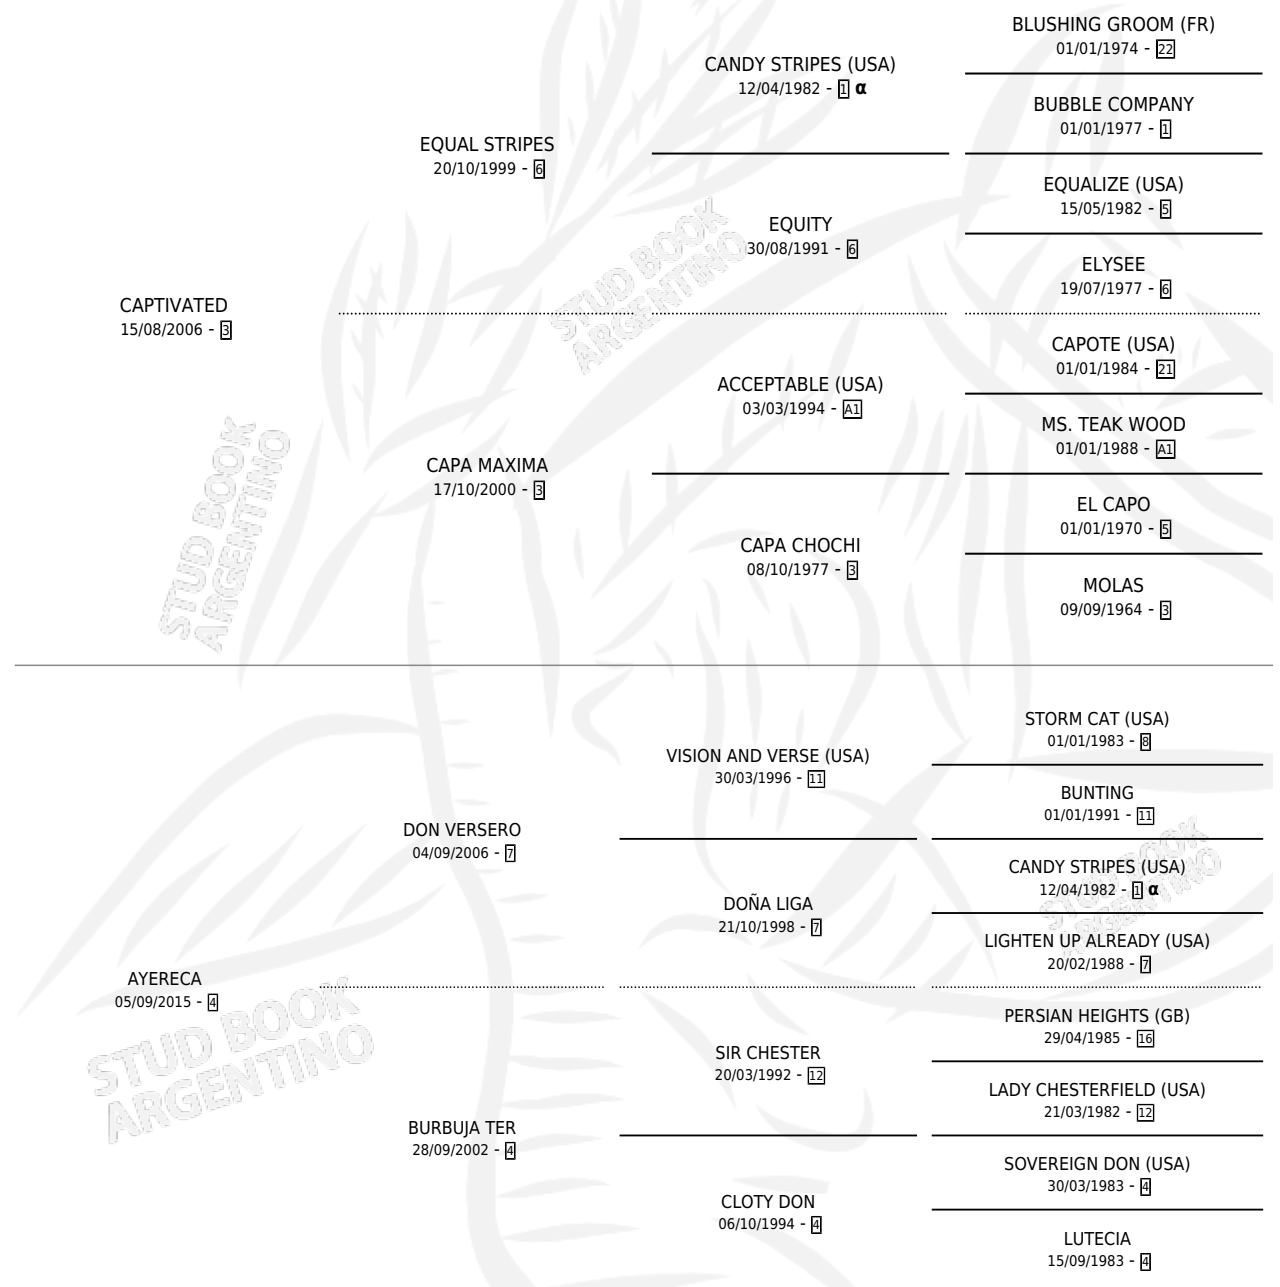

SULEY CAP

por CAPTIVATED y AYERECA por DON VERSERO

Argentina · Hembra · Alazan · SP · 26/09/2022
Familia 4-e · Volumen 44

ESTADO

TIPIFICACIÓN SANGUÍNEA	X
TIPIFICACIÓN POR ADN	✓
PASAPORTE	✓
IDENTIFICACIÓN POR MICROCHIP	✓
REPRODUCTOR	X

Lugar de nacimiento: Campo particular
Criador: Mendoza Miguel Angel

PEDIGREE

INBREEDING : α

CAMPAÑA

Solo carreras oficiales de Argentina

POR EDAD

EDAD	CC	1°	2°	3°	4°	5°	NP	CLC	CLG	CLCG1	CLGG1	IMPORTE	GANANCIA / CC
3 AÑOS	1	0	0	0	0	0	1	0	0	0	0	\$0	\$0
TOTALES	1	0	0	0	0	0	1	0	0	0	0	\$0	\$0
%		0.0%	0.0%	0.0%	0.0%	0.0%	100%	0.0%	0.0%	0.0%	0.0%		