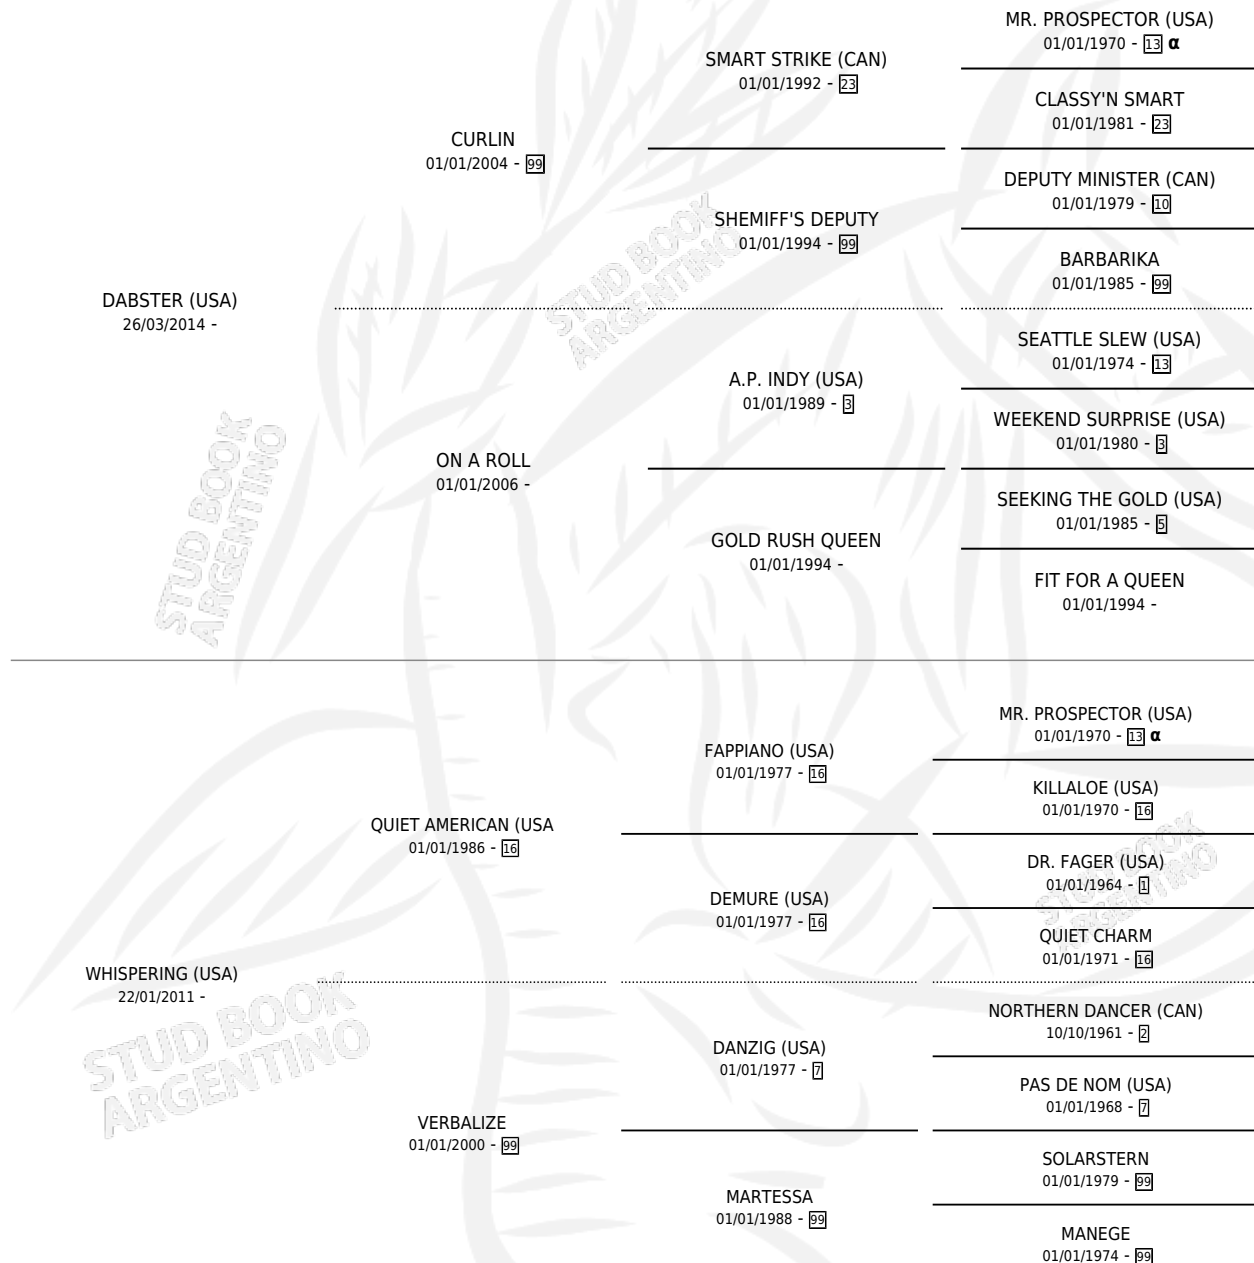

UN INFIERNO

por **DABSTER (USA)** y **WHISPERING (USA)** por **QUIET AMERICAN (USA)**

Argentina · Macho · Zaino · SP · 10/10/2022
Familia · Volumen 44

ESTADO

TIPIFICACIÓN SANGUÍNEA	X
TIPIFICACIÓN POR ADN	✓
PASAPORTE	✓
IDENTIFICACIÓN POR MICROCHIP	✓
REPRODUCTOR	X

Lugar de nacimiento: Wilgerbosdrift Argentina
Criador: Wilgerbosdrift Argentina

PEDIGREE

INBREEDING : α

CAMPAÑA

Solo carreras oficiales de Argentina

POR EDAD

EDAD	CC	1°	2°	3°	4°	5°	NP	CLC	CLG	CLCG1	CLGG1	IMPORTE	GANANCIA / CC
2 AÑOS	5	1	1	1	0	1	1	1	0	1	0	\$7,940,000	\$1,588,000
3 AÑOS	11	1	2	3	1	1	3	4	0	0	0	\$15,684,250	\$1,425,841
TOTALES	16	2	3	4	1	2	4	5	0	1	0	\$23,624,250	\$1,476,516
%		12.5%	18.8%	25.0%	6.3%	12.5%	25.0%	31.3%	0.0%	20.0%	0.0%		

Ganador de 2 carreras en San Isidro y La Plata - \$23,624,250, a los 2 y 3 años, incluso 2do Clasico Jose Pedro Ramirez **[G3]**, 3ro Clasico Polla De Potrillos **[G3]**.

POR DISTANCIA

HIPODROMO	CC	1°	2°	3°	4°	5°	NP	CLC	CLG	CLCG1	CLGG1	IMPORTE
SAN ISIDRO	5	1	1	1	0	1	1	0	0	0	0	\$7,947,000
2000 MTS	2	0	0	0	0	1	1	0	0	0	0	\$430,000
1400 MTS	1	1	0	0	0	0	0	0	0	0	0	\$5,060,000
1200 MTS	2	0	1	1	0	0	0	0	0	0	0	\$2,457,000
LA PLATA	10	1	2	3	1	1	2	4	0	0	0	\$15,677,250
2000 MTS	2	1	0	0	0	0	1	1	0	0	0	\$5,981,150
1600 MTS	5	0	1	3	0	0	1	2	0	0	0	\$5,725,900
1500 MTS	1	0	0	0	1	0	0	0	0	0	0	\$781,200
1700 MTS	1	0	1	0	0	0	0	1	0	0	0	\$2,766,000
1000 MTS	1	0	0	0	0	1	0	0	0	0	0	\$423,000
PALERMO	1	0	0	0	0	0	1	1	0	1	0	\$0
1600 MTS	1	0	0	0	0	0	1	1	0	1	0	\$0