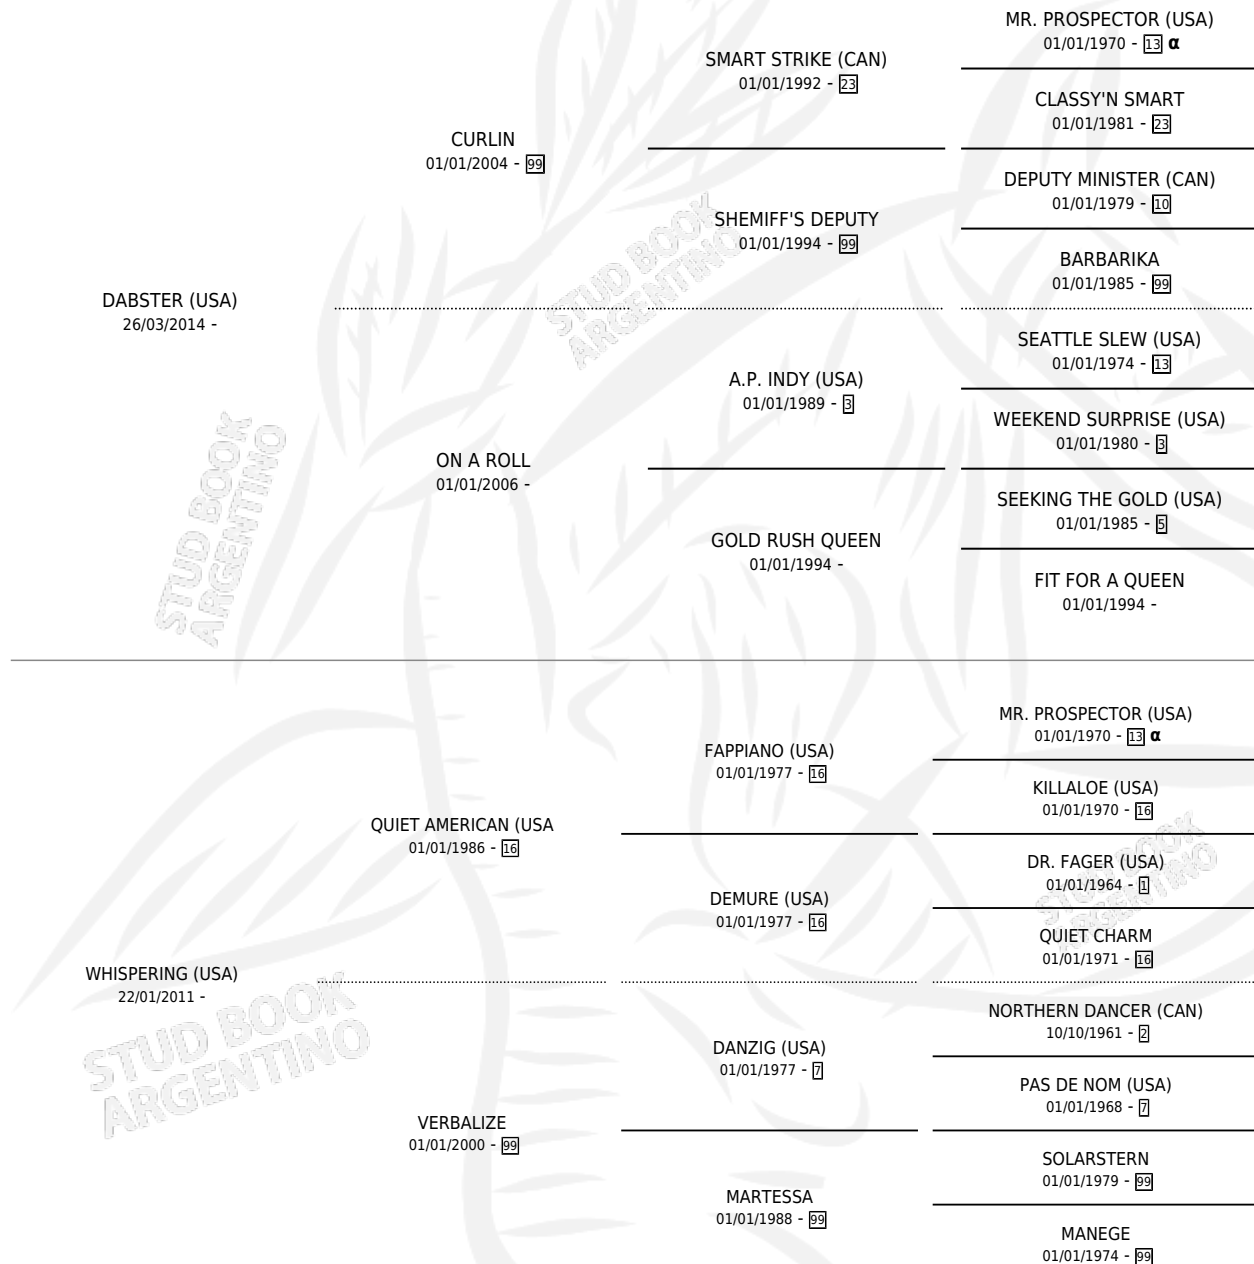

UN INFIERNO

por **DABSTER (USA)** y **WHISPERING (USA)** por **QUIET AMERICAN (USA)**

Argentina · Macho · Zaino · SP · 10/10/2022
Familia · Volumen 44

ESTADO

TIPIFICACIÓN SANGUÍNEA	X
TIPIFICACIÓN POR ADN	✓
PASAPORTE	✓
IDENTIFICACIÓN POR MICROCHIP	✓
REPRODUCTOR	X

Lugar de nacimiento: Wilgerbosdrift Argentina
Criador: Wilgerbosdrift Argentina

PEDIGREE

INBREEDING : α

CAMPAÑA

Solo carreras oficiales de Argentina

POR EDAD

EDAD	CC	1°	2°	3°	4°	5°	NP	CLC	CLG	CLCG1	CLGG1	IMPORTE	GANANCIA / CC
2 AÑOS	5	1	1	1	0	1	1	1	0	1	0	\$7,940,000	\$1,588,000
3 AÑOS	11	1	2	3	1	1	3	4	0	0	0	\$15,684,250	\$1,425,841
TOTALES	16	2	3	4	1	2	4	5	0	1	0	\$23,624,250	\$1,476,516
%		12.5%	18.8%	25.0%	6.3%	12.5%	25.0%	31.3%	0.0%	20.0%	0.0%		

Ganador de 2 carreras en San Isidro y La Plata - \$23,624,250, a los 2 y 3 años, incluso 2do Clasico Jose Pedro Ramirez **[G3]**, 3ro Clasico Polla De Potrillos **[G3]**.

POR DISTANCIA

HIPODROMO	CC	1°	2°	3°	4°	5°	NP	CLC	CLG	CLCG1	CLGG1	IMPORTE
SAN ISIDRO	5	1	1	1	0	1	1	0	0	0	0	\$7,947,000
2000 MTS	2	0	0	0	0	1	1	0	0	0	0	\$430,000
1400 MTS	1	1	0	0	0	0	0	0	0	0	0	\$5,060,000
1200 MTS	2	0	1	1	0	0	0	0	0	0	0	\$2,457,000
LA PLATA	10	1	2	3	1	1	2	4	0	0	0	\$15,677,250
2000 MTS	2	1	0	0	0	0	1	1	0	0	0	\$5,981,150
1600 MTS	5	0	1	3	0	0	1	2	0	0	0	\$5,725,900
1500 MTS	1	0	0	0	1	0	0	0	0	0	0	\$781,200
1700 MTS	1	0	1	0	0	0	0	1	0	0	0	\$2,766,000
1000 MTS	1	0	0	0	0	1	0	0	0	0	0	\$423,000
PALERMO	1	0	0	0	0	0	1	1	0	1	0	\$0
1600 MTS	1	0	0	0	0	0	1	1	0	1	0	\$0