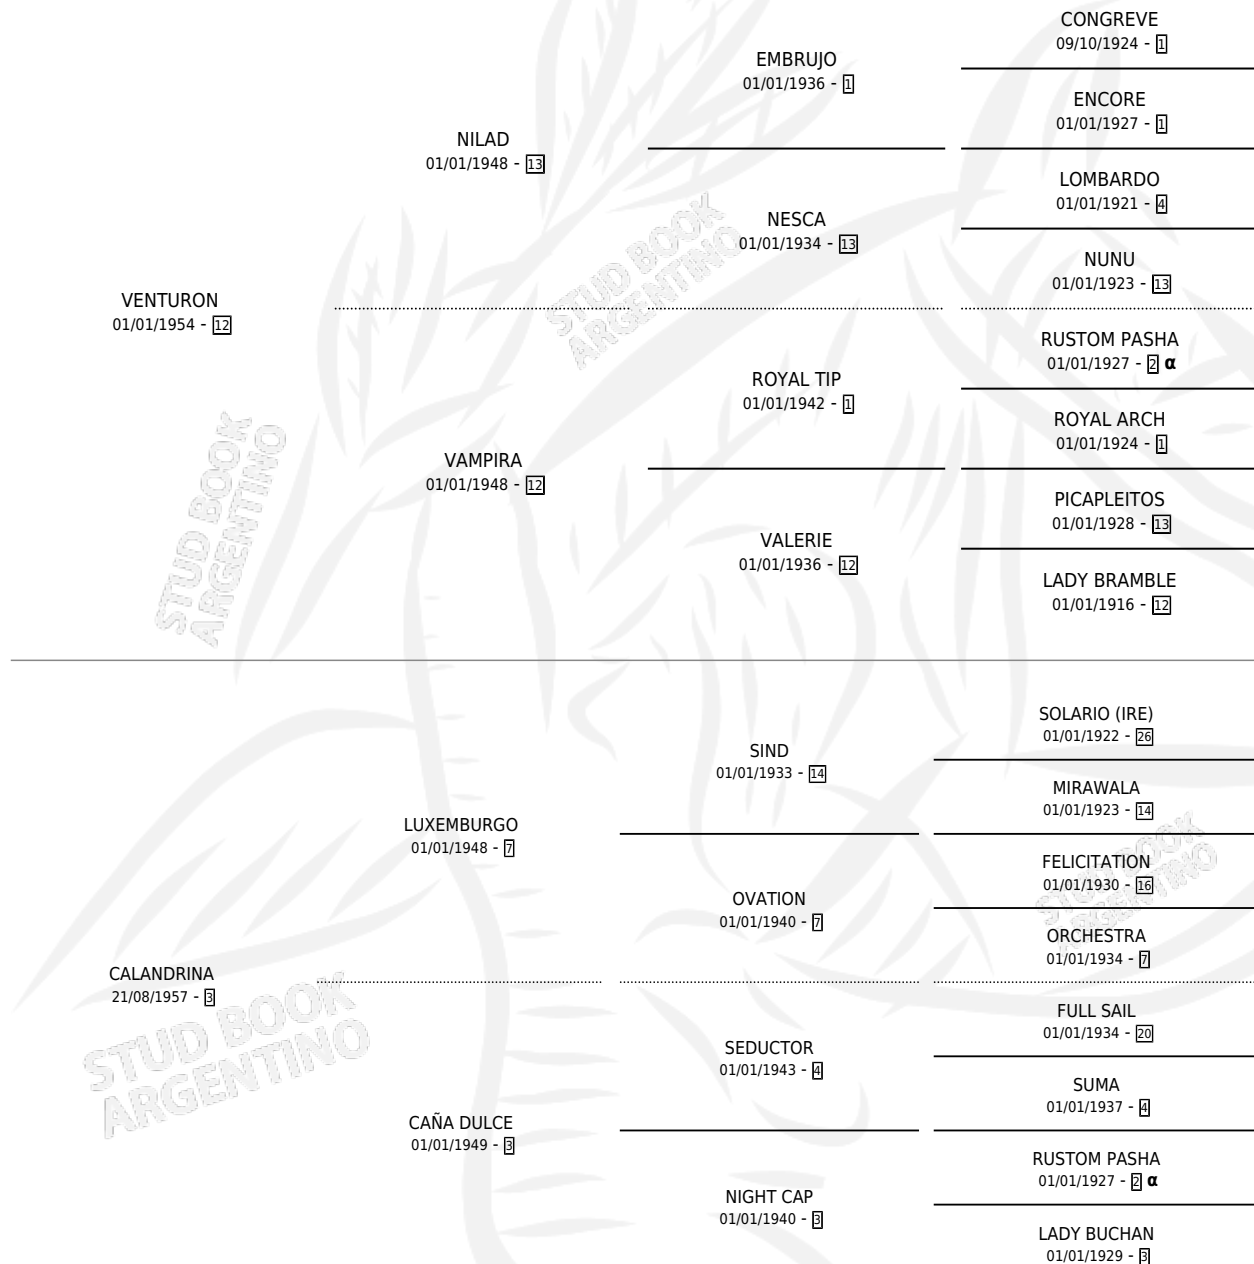

DOÑA DOLA

por VENTURON y CALANDRINA por LUXEMBURGO

Argentina · Hembra · Zaino Colorado · SP · 10/08/1964
Familia 3-e · Volumen 25

ESTADO

TIPIFICACIÓN SANGUÍNEA	X
TIPIFICACIÓN POR ADN	X
PASAPORTE	X
IDENTIFICACIÓN POR MICROCHIP	X
REPRODUCTOR	X

Lugar de nacimiento: Campo particular

Criador: Sin dato

PEDIGREE

INBREEDING : α

DOÑA DOLA

Datos oficiales del Stud Book Argentino

Documento generado el 09/05/2026

studbook.org.ar