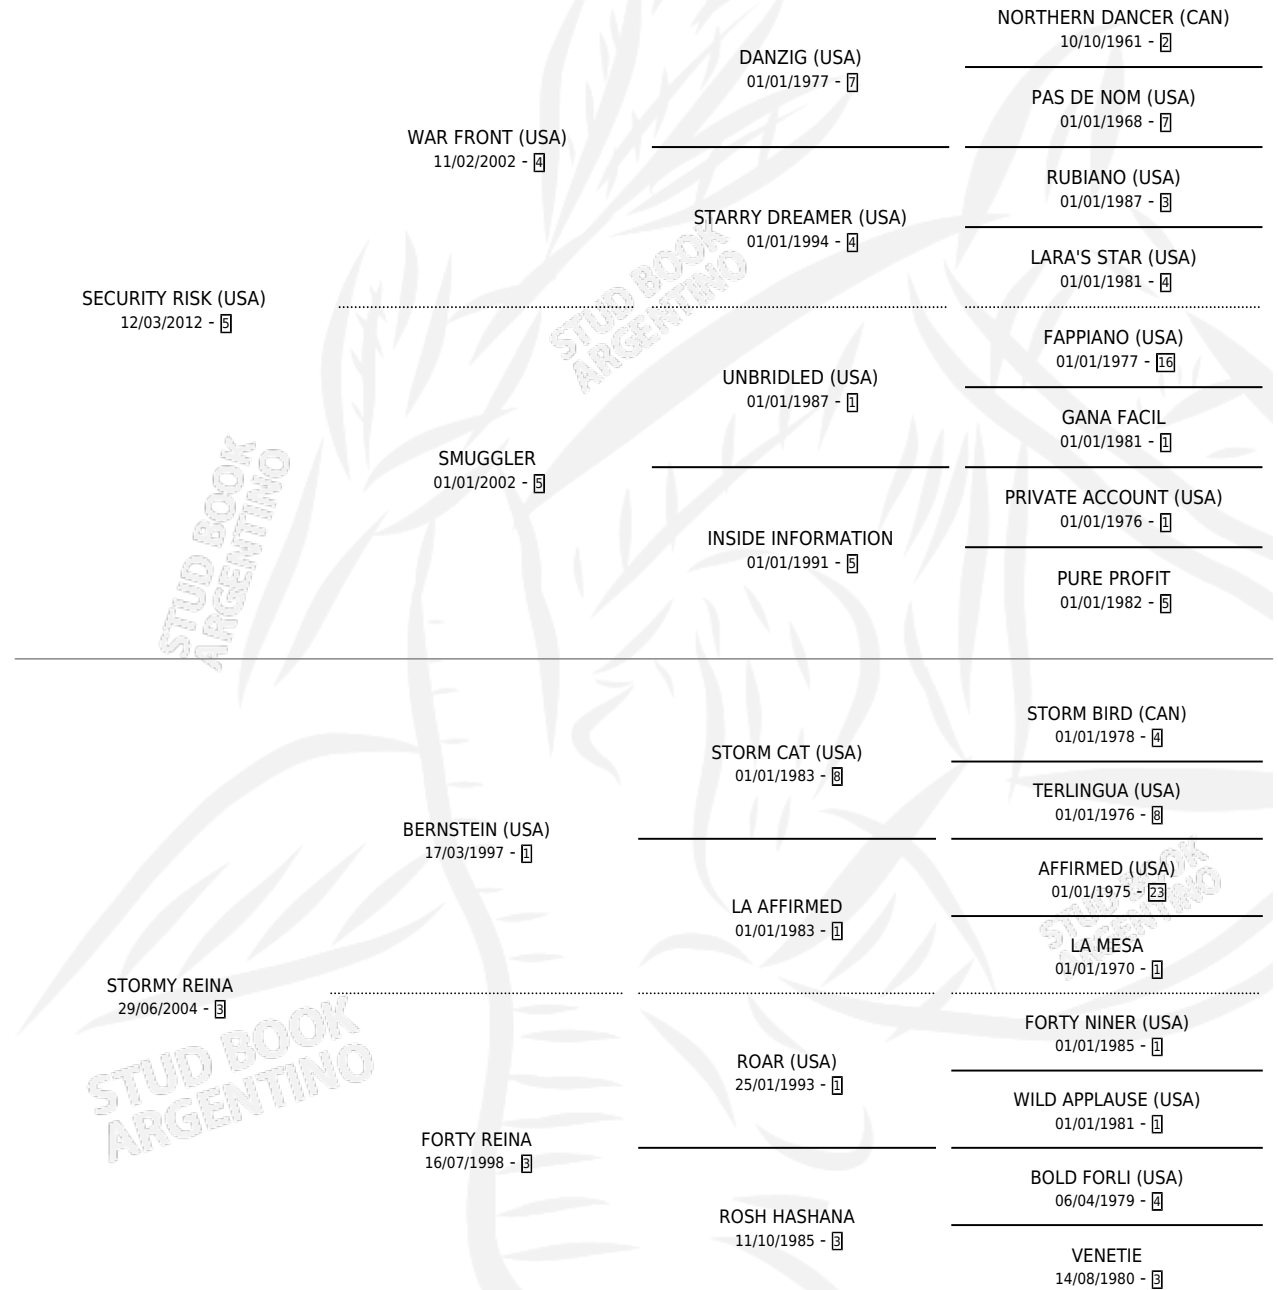

CISNE RISK

por SECURITY RISK (USA) y STORMY REINA por
BERNSTEIN (USA)

Argentina · Macho · Zaino · SP · 28/10/2022
Familia 3-b · Volumen 44

ESTADO

TIPIFICACIÓN SANGUÍNEA	X
TIPIFICACIÓN POR ADN	✓
PASAPORTE	✓
IDENTIFICACIÓN POR MICROCHIP	✓
REPRODUCTOR	X

Lugar de nacimiento: Santa Ana

Criador: Haras Santa Ana Soc De Hecho De Iguacel
Miguel A Iguacel Antonio C Iguacel Manuel R

PEDIGREE

CISNE RISK

Datos oficiales del Stud Book Argentino

Documento generado el 09/05/2026