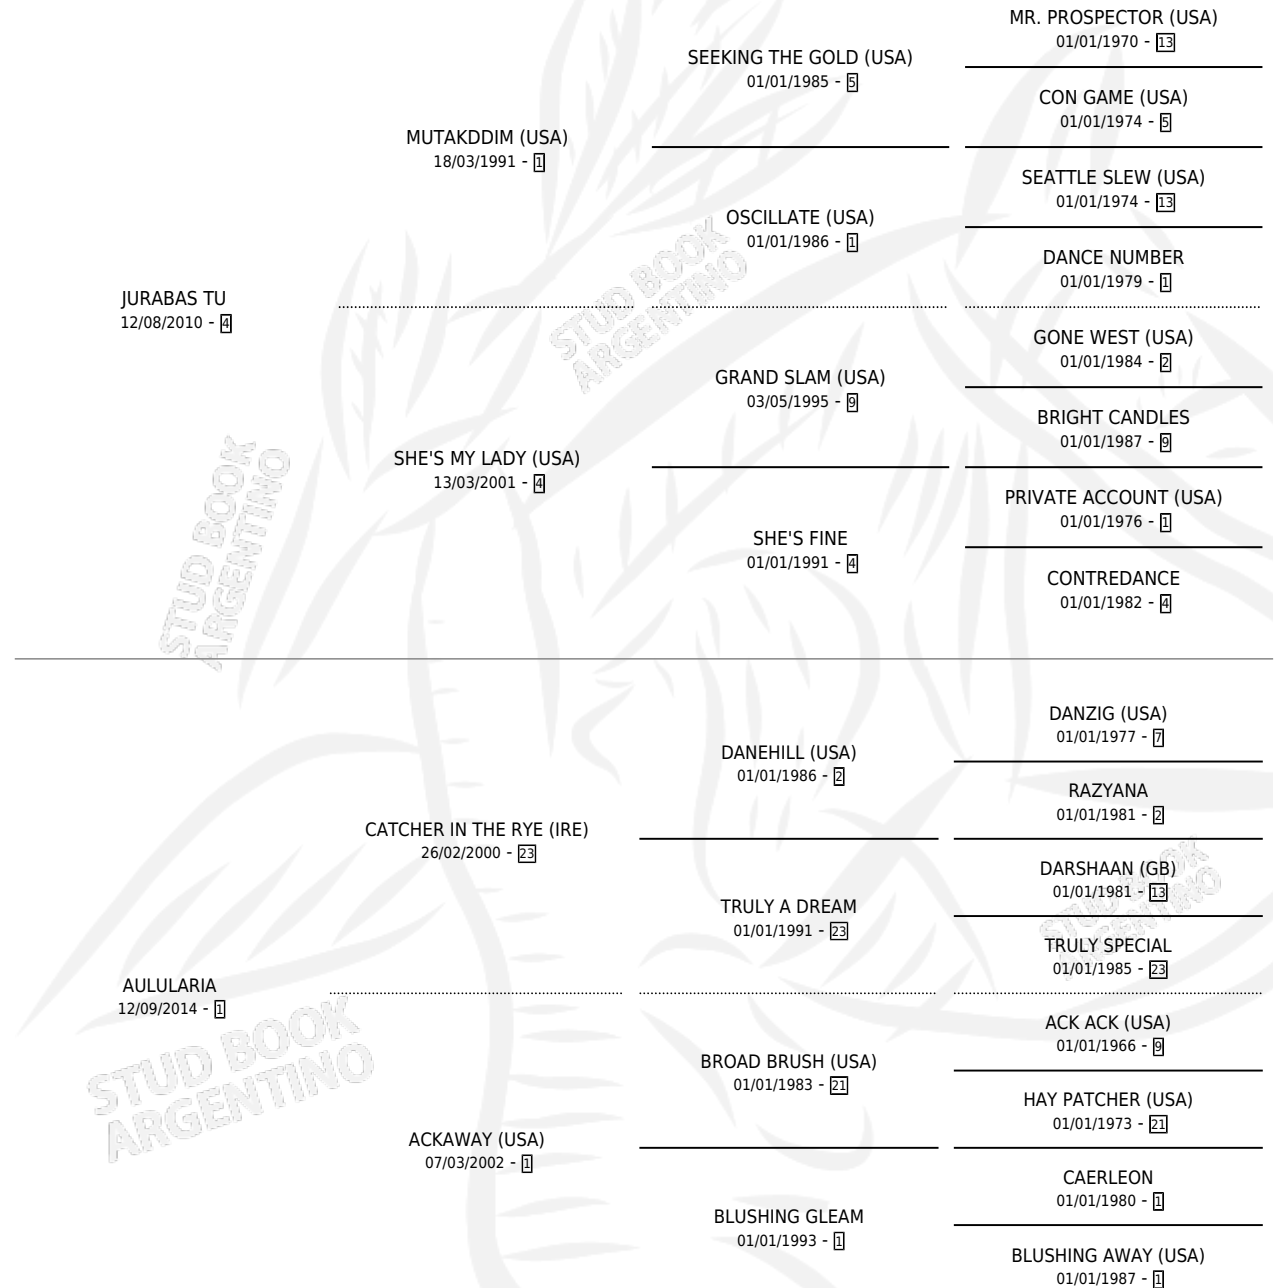

ALIPIO

por JURABAS TU y AULULARIA por CATCHER IN THE RYE (IRE)

Argentina · Macho · Alazan · SP · 13/10/2022
Familia 1-n · Volumen 44

ESTADO

TIPIFICACIÓN SANGUÍNEA	X
TIPIFICACIÓN POR ADN	X
PASAPORTE	X
IDENTIFICACIÓN POR MICROCHIP	X
REPRODUCTOR	X

Lugar de nacimiento: El Calden
Criador: Tiveres

PEDIGREE

ALIPIO

Datos oficiales del Stud Book Argentino

Documento generado el 03/05/2026

studbook.org.ar