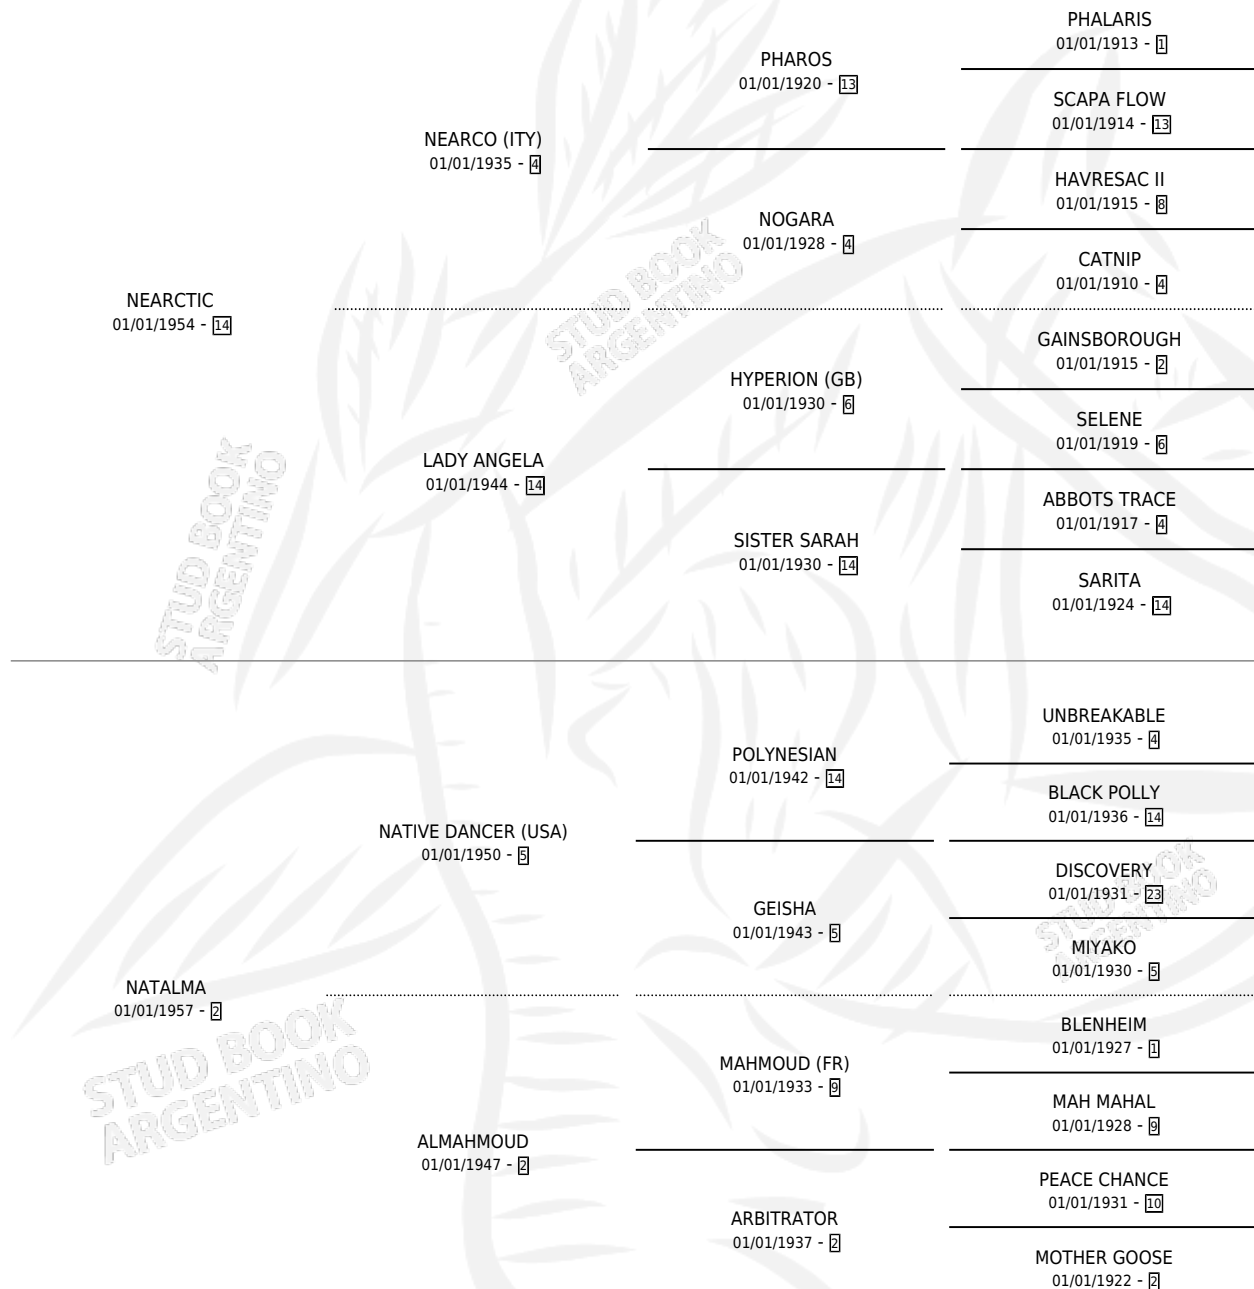

NORTHERN DANCER (CAN)

por NEARCTIC y NATALMA por NATIVE DANCER (USA)

Canada · Macho · Zaino Colorado · SP · 10/10/1961
Familia 2-d · Volumen web

ESTADO

| | |
|------------------------------|---|
| TIPIFICACIÓN SANGUÍNEA | X |
| TIPIFICACIÓN POR ADN | X |
| PASAPORTE | X |
| IDENTIFICACIÓN POR MICROCHIP | X |
| REPRODUCTOR | X |

Lugar de nacimiento: Canada

Criador: Extranjero

~

HIJOS

| | MACHOS | HEMBRAS |
|--------------|--------|---------|
| 167 NACIERON | 81 | 86 |

SIN ACTUACIONES

PEDIGREE

NORTHERN DANCER (CAN)