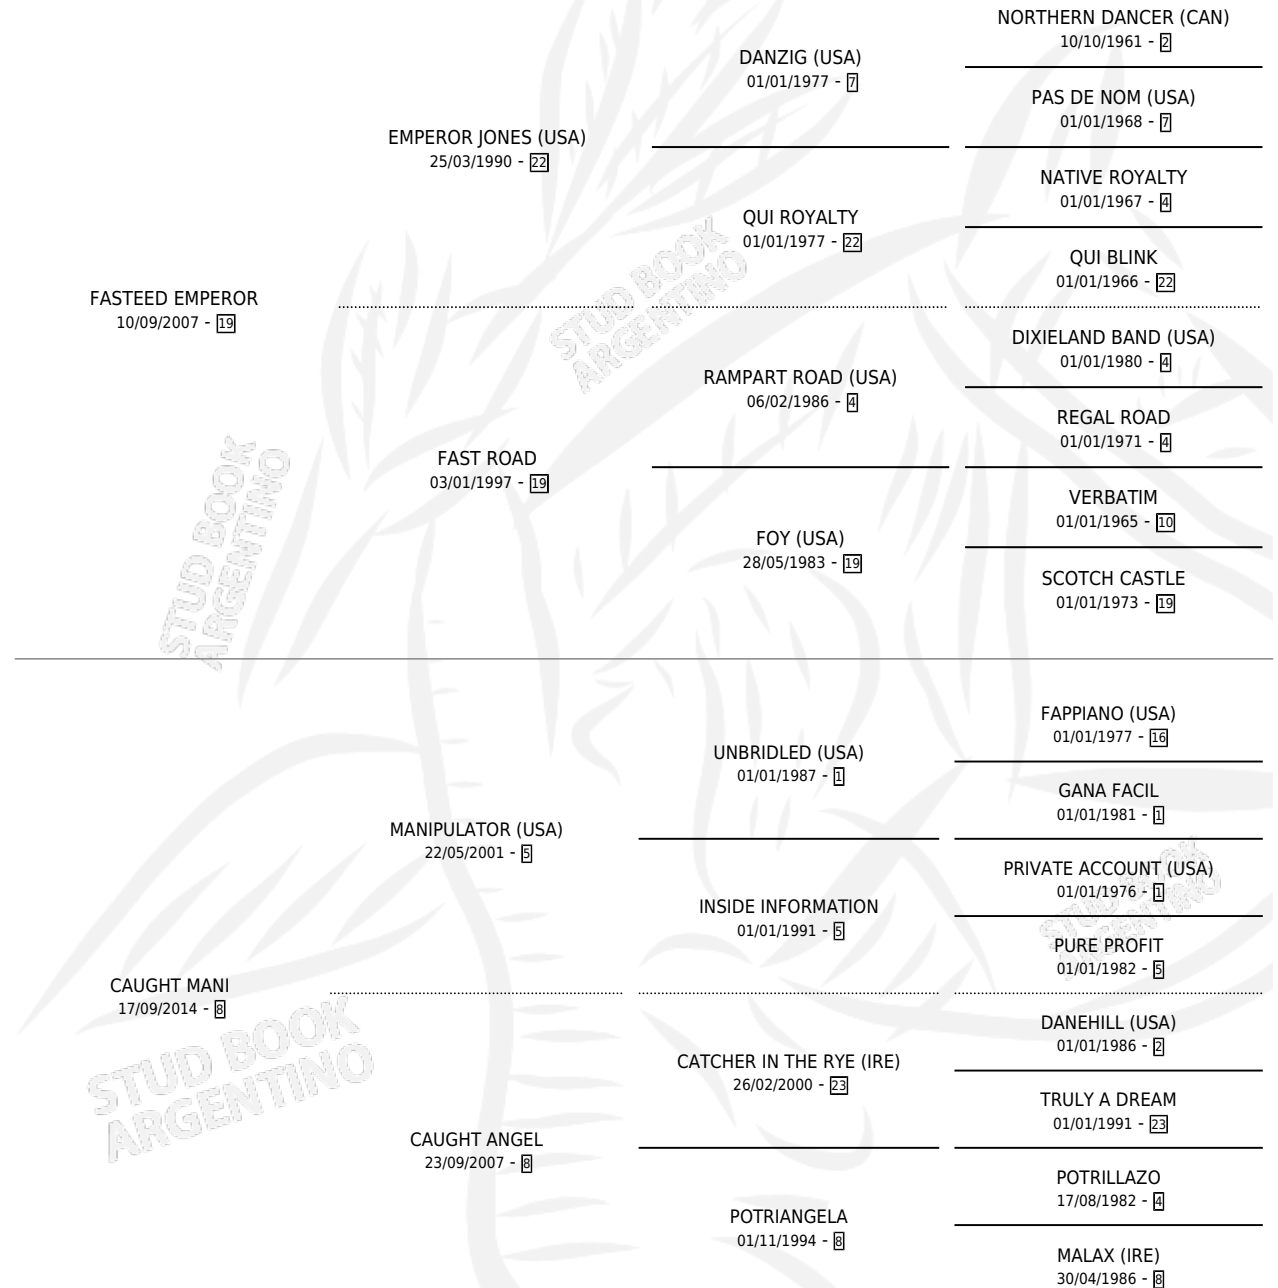

CONVICTO EMPEROR

por **FASTEED EMPEROR** y **CAUGHT MANI** por **MANIPULATOR (USA)**

Argentina · Macho · Zaino · SP · 05/09/2022
Familia 8-f · Volumen 44

ESTADO

TIPIFICACIÓN SANGUÍNEA	X
TIPIFICACIÓN POR ADN	X
PASAPORTE	X
IDENTIFICACIÓN POR MICROCHIP	X
REPRODUCTOR	X

Lugar de nacimiento: Mabel Leonor
Criador: Sarquiz Jose Alberto

PEDIGREE

CONVICTO EMPEROR

Datos oficiales del Stud Book Argentino

Documento generado el 06/05/2026

studbook.org.ar