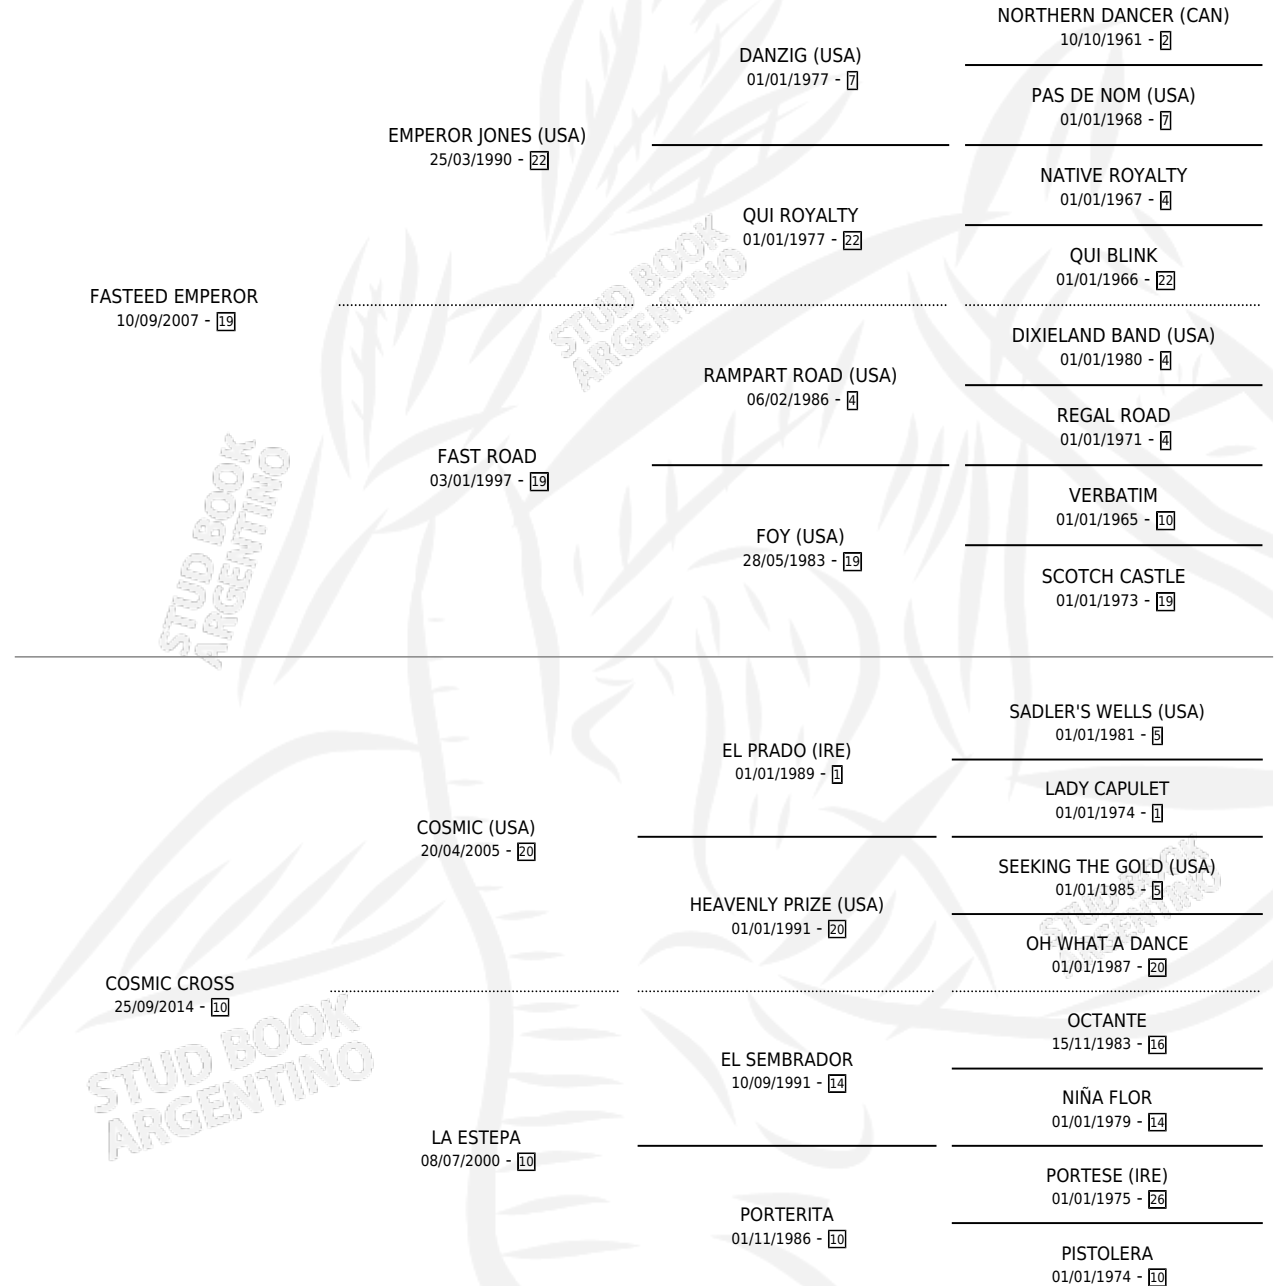

COSMIC EMPRESS

por **FASTEED EMPEROR** y **COSMIC CROSS** por **COSMIC (USA)**

Argentina · Hembra · Zaino · SP · 25/08/2022
Familia 10-a · Volumen 44

ESTADO

TIPIFICACIÓN SANGUÍNEA	X
TIPIFICACIÓN POR ADN	X
PASAPORTE	X
IDENTIFICACIÓN POR MICROCHIP	X
REPRODUCTOR	X

Lugar de nacimiento: Mabel Leonor
Criador: Sarquiz Jose Alberto

PEDIGREE

COSMIC EMPRESS

Datos oficiales del Stud Book Argentino

Documento generado el 02/05/2026

studbook.org.ar