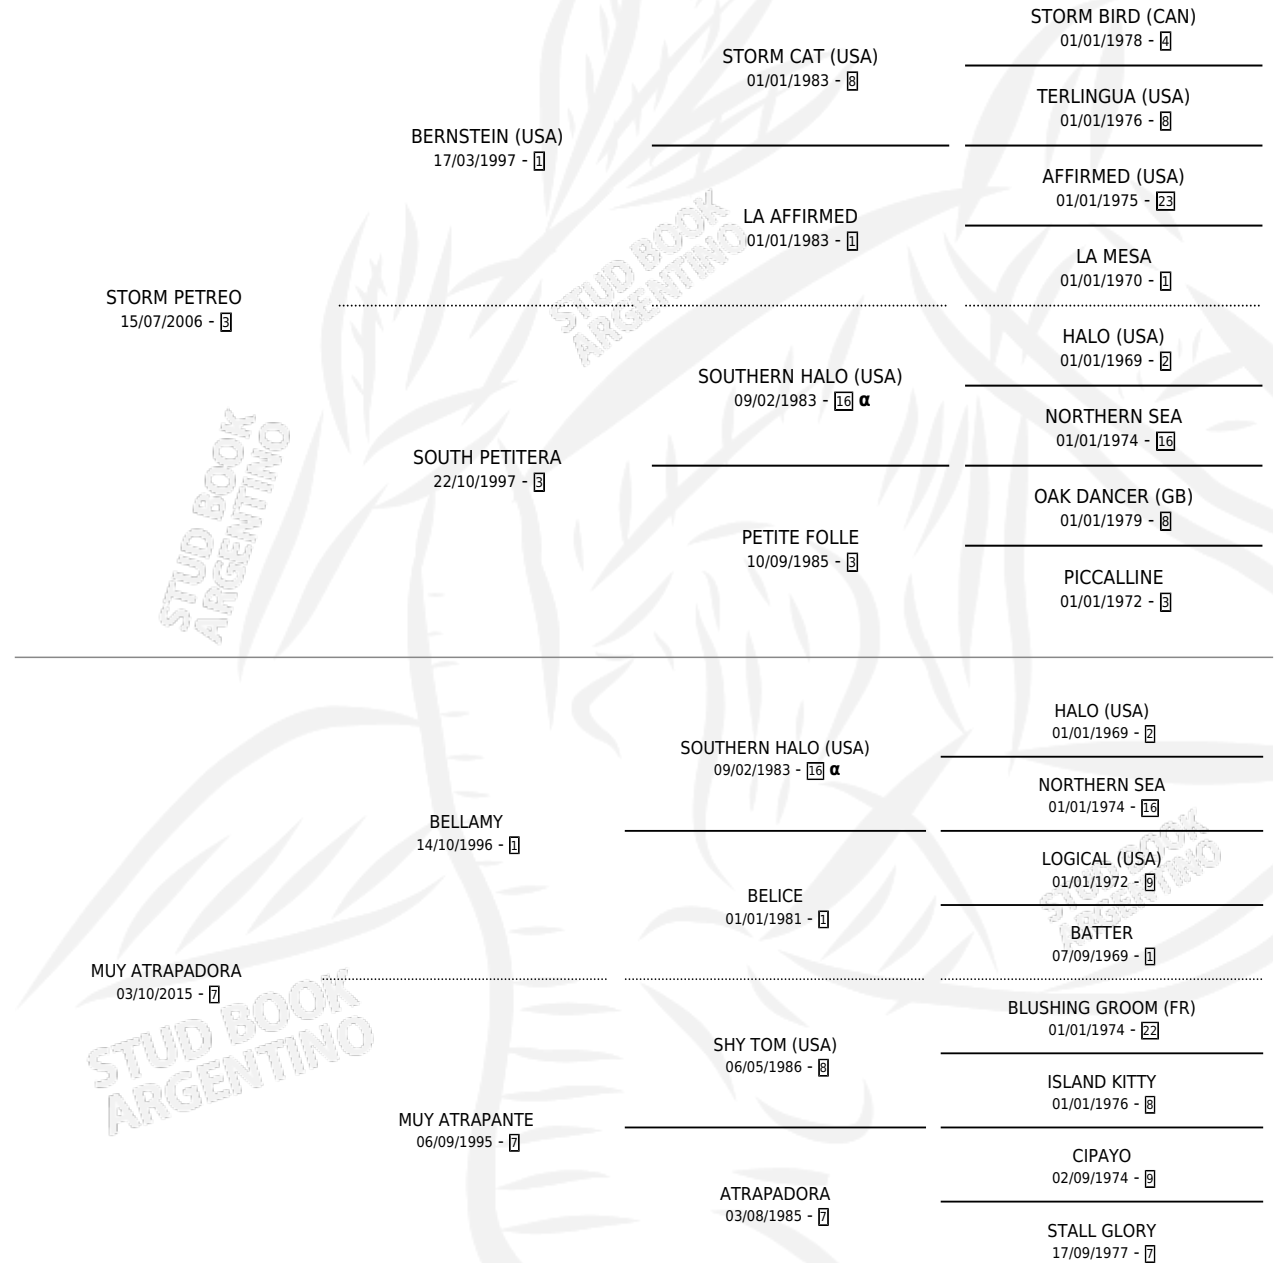

STORMY ATRAPADORA

por **STORM PETREO** y **MUY ATRAPADORA** por **BELLAMY**

Argentina · Hembra · Zaino · SP · 19/10/2022
Familia 7 · Volumen 44

ESTADO

TIPIFICACIÓN SANGUÍNEA	X
TIPIFICACIÓN POR ADN	✓
PASAPORTE	X
IDENTIFICACIÓN POR MICROCHIP	✓
REPRODUCTOR	X

Lugar de nacimiento: Malin

Criador: Malin

PEDIGREE

INBREEDING : α

STORMY ATRAPADORA

Datos oficiales del Stud Book Argentino

Documento generado el 10/05/2026

studbook.org.ar