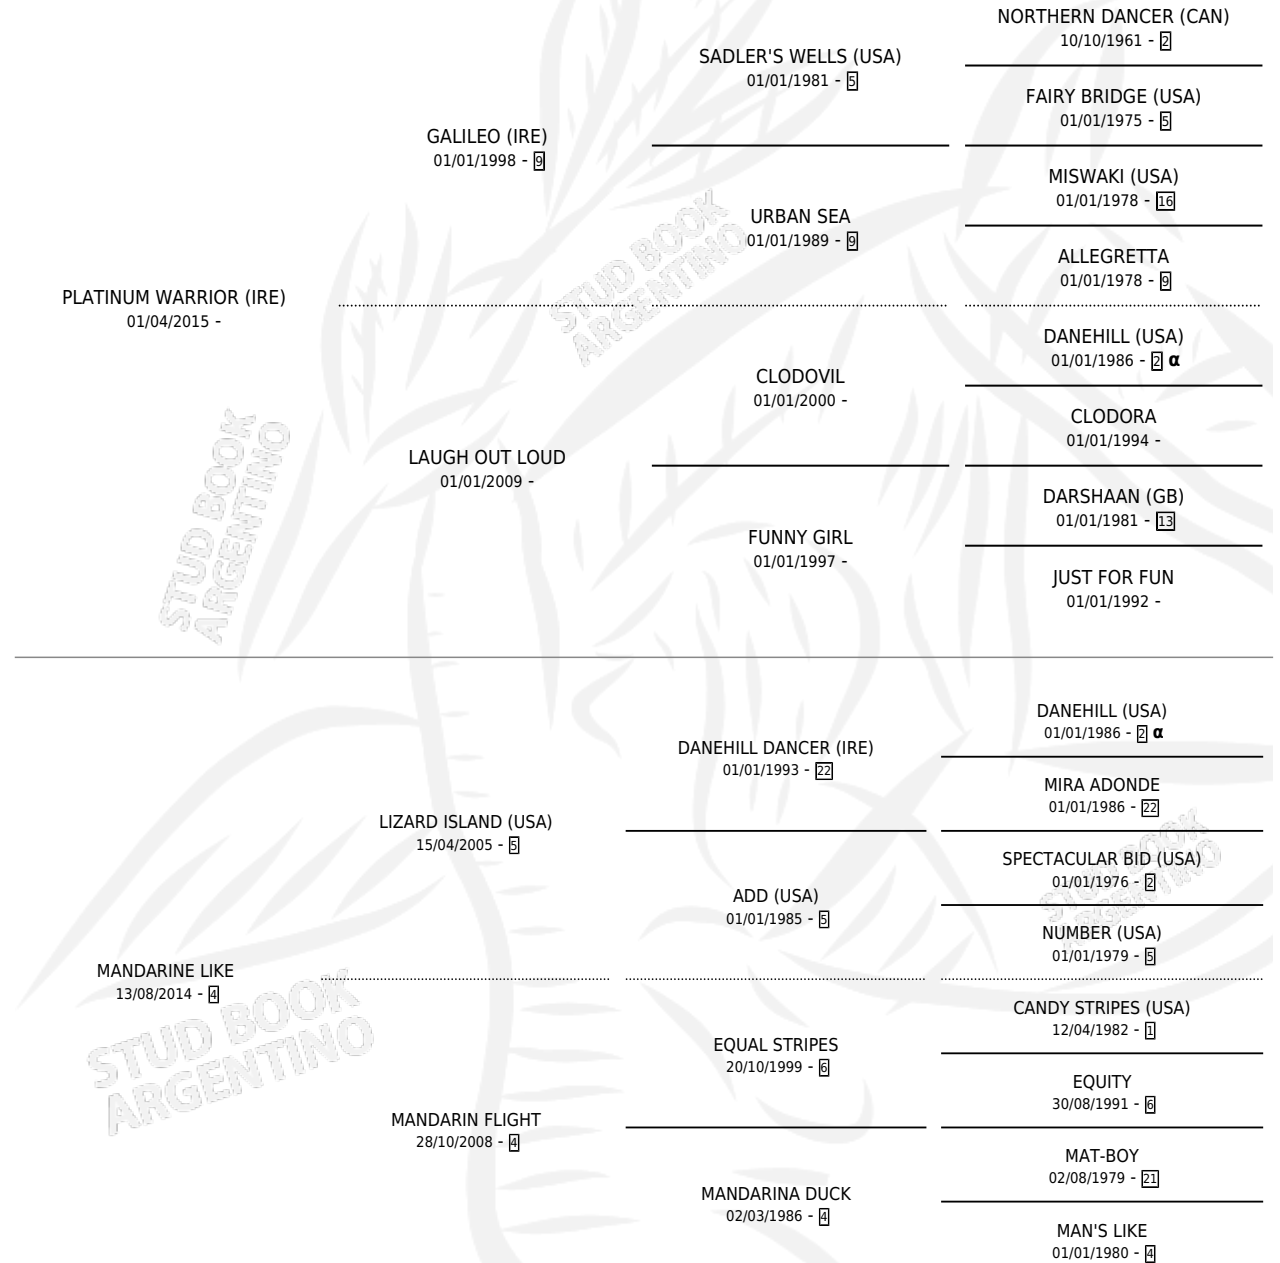

MANDARIN WARRIOR

por **PLATINUM WARRIOR (IRE)** y **MANDARINE LIKE** por **LIZARD ISLAND (USA)**

Argentina · Hembra · Tordillo · SP · 26/09/2022
Familia 4-h · Volumen 44

ESTADO

TIPIFICACIÓN SANGUÍNEA	X
TIPIFICACIÓN POR ADN	✓
PASAPORTE	✓
IDENTIFICACIÓN POR MICROCHIP	✓
REPRODUCTOR	X

Lugar de nacimiento: Campo particular
Criador: Paz Carlos Alberto

PEDIGREE

INBREEDING : α

CAMPAÑA

Solo carreras oficiales de Argentina

POR EDAD

EDAD	CC	1°	2°	3°	4°	5°	NP	CLC	CLG	CLCG1	CLGG1	IMPORTE	GANANCIA / CC
3 AÑOS	2	0	0	0	1	0	1	0	0	0	0	\$714,200	\$357,100
TOTALES	2	0	0	0	1	0	1	0	0	0	0	\$714,200	\$357,100
%		0.0%	0.0%	0.0%	50.0%	0.0%	50.0%	0.0%	0.0%	0.0%	0.0%		