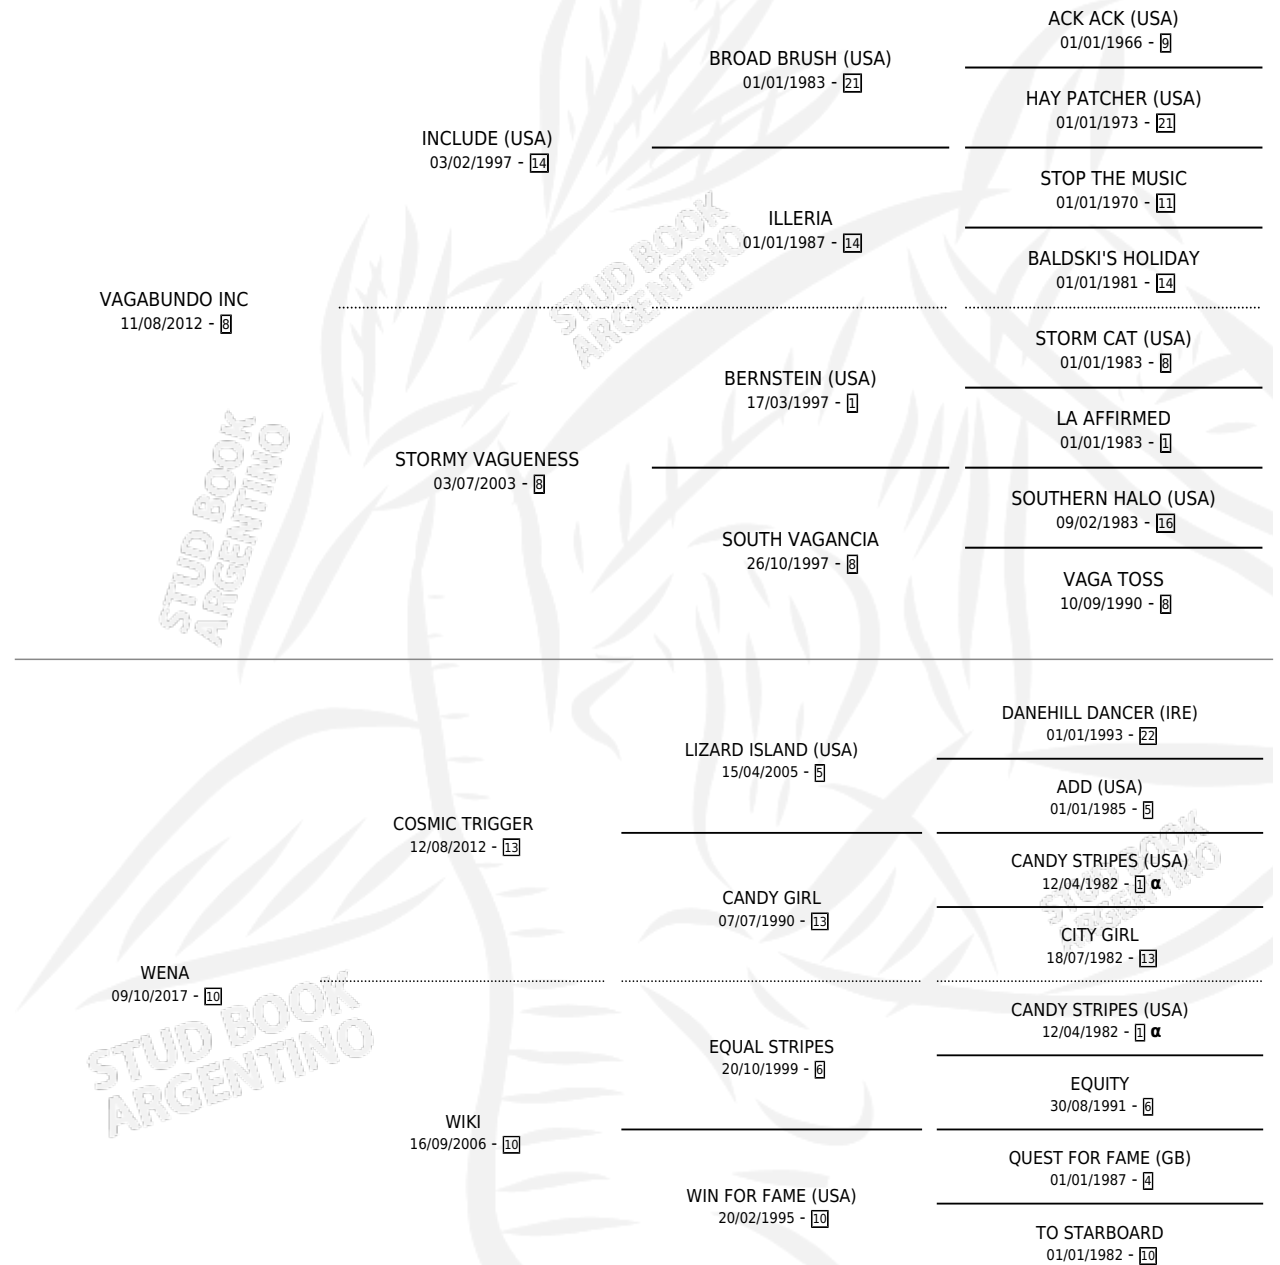

WONDER

por VAGABUNDO INC y WENA por COSMIC TRIGGER

Argentina · Hembra · Alazan · SP · 09/10/2022
Familia 10 · Volumen 44

ESTADO

TIPIFICACIÓN SANGUÍNEA	X
TIPIFICACIÓN POR ADN	✓
PASAPORTE	✓
IDENTIFICACIÓN POR MICROCHIP	✓
REPRODUCTOR	X

Lugar de nacimiento: Abolengo

Criador: El Doguito

PEDIGREE

INBREEDING : α