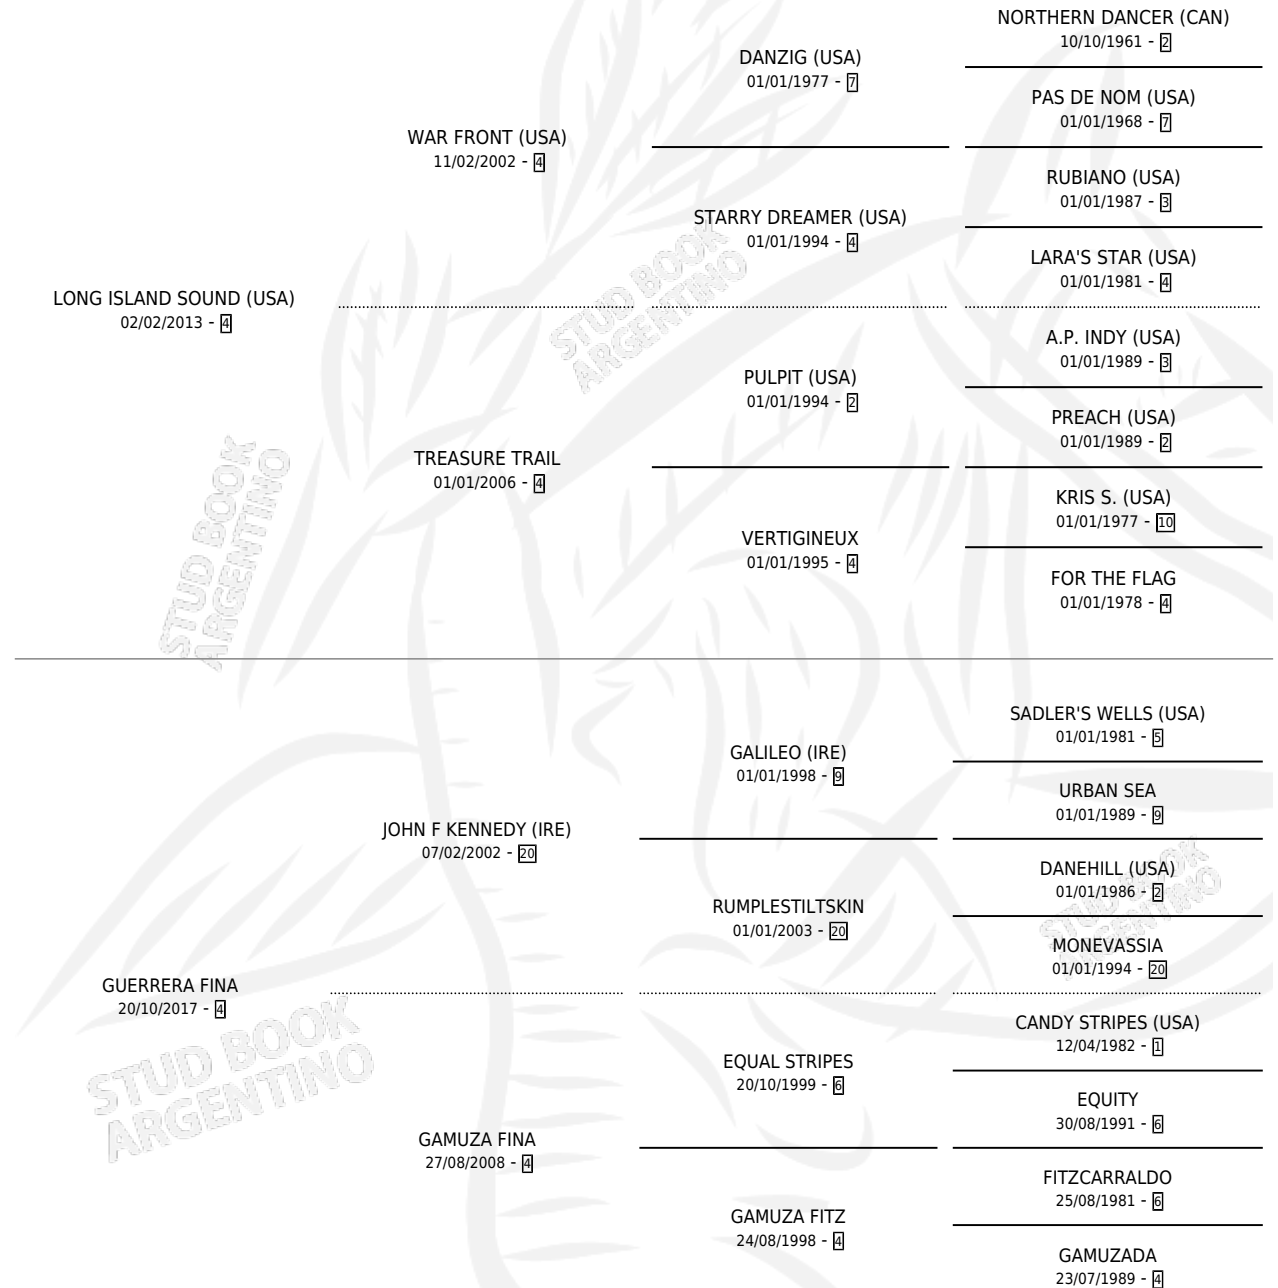

GUERRERO ETOR

por **LONG ISLAND SOUND (USA)** y **GUERRERA FINA** por **JOHN F KENNEDY (IRE)**

Argentina · Macho · Zaino · SP · 27/09/2022
Familia 4-k · Volumen 44

ESTADO

TIPIFICACIÓN SANGUÍNEA	X
TIPIFICACIÓN POR ADN	✓
PASAPORTE	✓
IDENTIFICACIÓN POR MICROCHIP	✓
REPRODUCTOR	X

Lugar de nacimiento: Abolengo
Criador: Abolengo

PEDIGREE

CAMPAÑA

Solo carreras oficiales de Argentina

POR EDAD

EDAD	CC	1°	2°	3°	4°	5°	NP	CLC	CLG	CLCG1	CLGG1	IMPORTE	GANANCIA / CC
3 AÑOS	4	0	1	0	0	1	2	0	0	0	0	\$1,520,000	\$380,000
TOTALES	4	0	1	0	0	1	2	0	0	0	0	\$1,520,000	\$380,000
%		0.0%	25.0%	0.0%	0.0%	25.0%	50.0%	0.0%	0.0%	0.0%	0.0%		