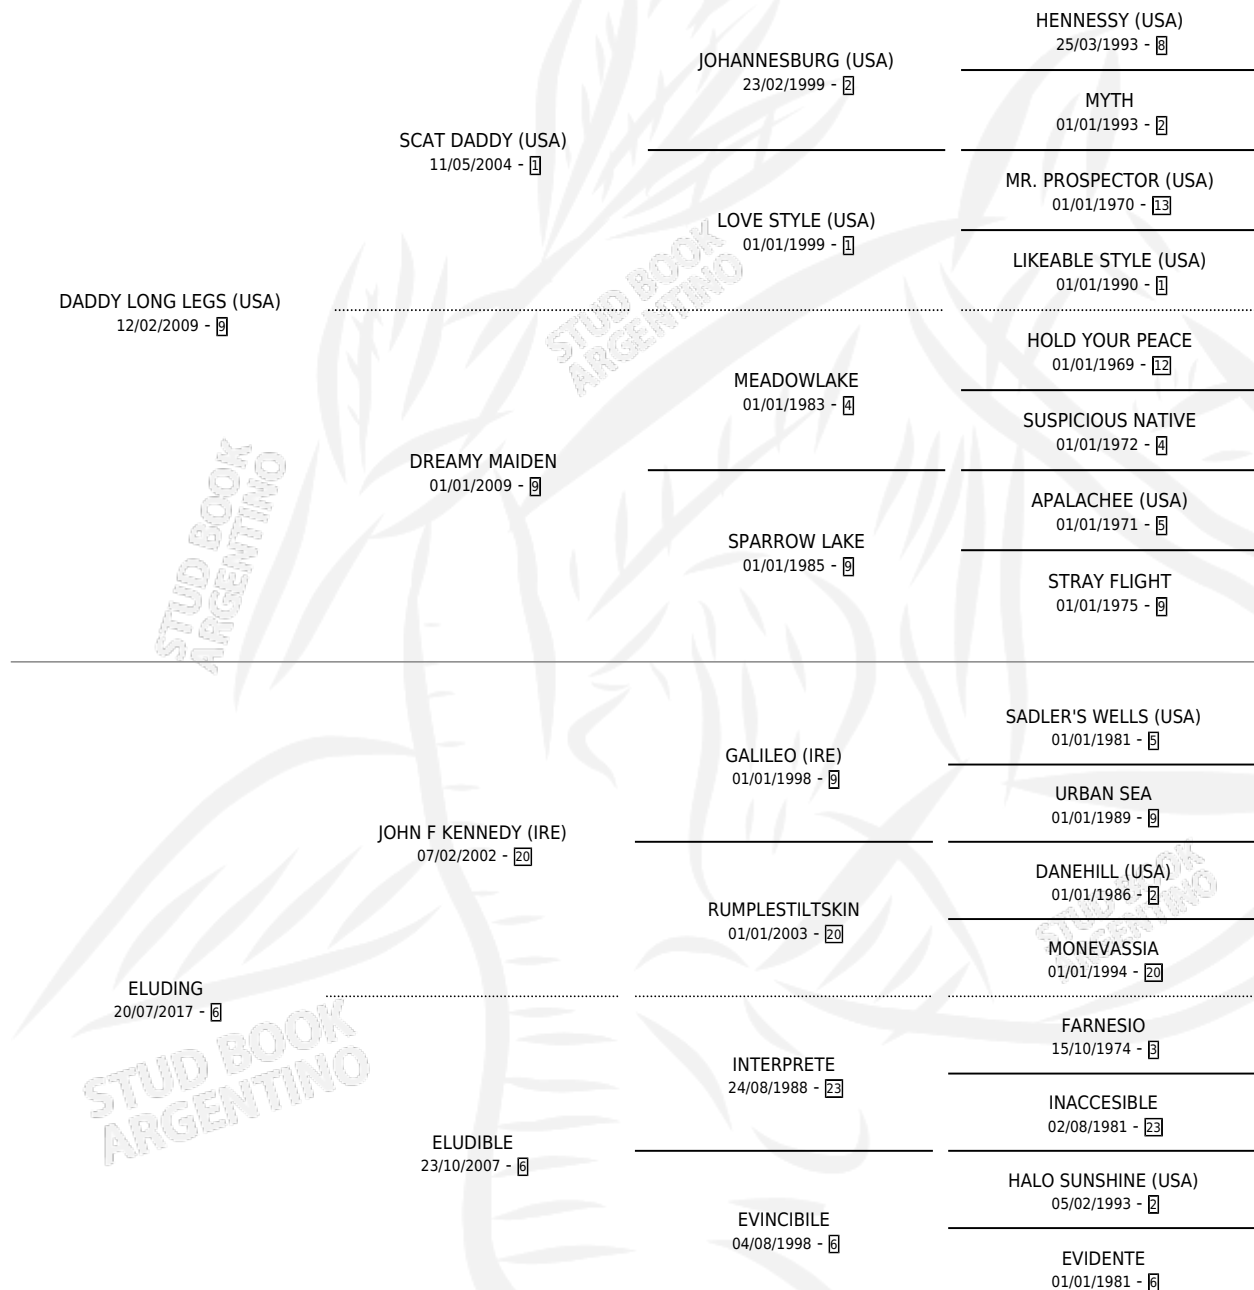

ELUSIVE GIRL

por **DADDY LONG LEGS (USA)** y **ELUDING** por **JOHN F KENNEDY (IRE)**

Argentina · Hembra · Alazan · SP · 28/09/2022
Familia 6-f · Volumen 44

ESTADO

TIPIFICACIÓN SANGUÍNEA	X
TIPIFICACIÓN POR ADN	✓
PASAPORTE	✓
IDENTIFICACIÓN POR MICROCHIP	✓
REPRODUCTOR	✓

Lugar de nacimiento: Abolengo
Criador: Abolengo

PEDIGREE

S

mientos 0 / Efectividad 0.00%

PADRILLO	PRODUCTO	CRIADOR	1ER SERVICIO	ÚLTIMO SERVICIO
PNEUMATIC (USA)	∅		27/10/2025	27/10/2025

ELUSIVE GIRL

Datos oficiales del Stud Book Argentino